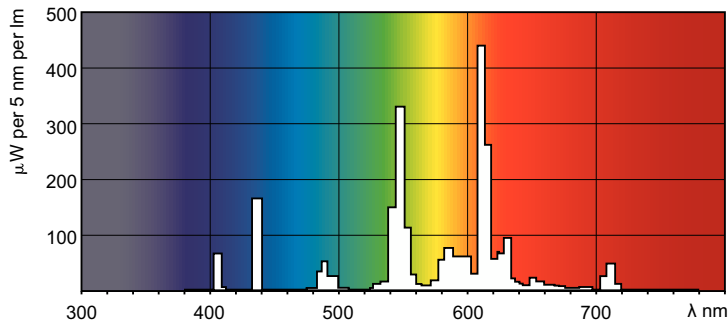

Tuotetiedot

Yleistä tietoa	
Kanta	2G11 [2G11]
Vuon mittauksen viitearvo	Sphere
Käyttöikä, vikaantumisprosentti 50 % (nim.)	15 000 tuntia

Valaistuksen tekniset tiedot	
Värikoodi	827 [CCT of 2700K]
Valovirta	1 800 lm
Värimerkki	Hehkulamppu, valkoinen
Kromaattisuuskoordinaatti X (nim.)	0,463
Kromaattisuuskoordinaatti Y (nim.)	0,42

MASTER PL-L (4-nastainen)

Merkinnät ja luokitukset

Energiatohokkuusluokka	G
Elohopeapitoisuus (Hg) (suurin)	2 mg
Elohopeapitoisuus (Hg) (nim.)	2,0 mg
Energiankulutus kWh/1000 h	25 kWh
EPREL-rekisteröintinumero	423265

Mittapiirros

Product	D (max)	D1 (max)	A (max)	B (max)	C (max)
MASTER PL-L 24W/827/4P 1CT/25	39,0 mm	18,0 mm	289,2 mm	315 mm	321,6 mm

Valonjakotiedot

Spectral Power Distribution Colour - MASTER PL-L 24W/827/4P 1CT/25