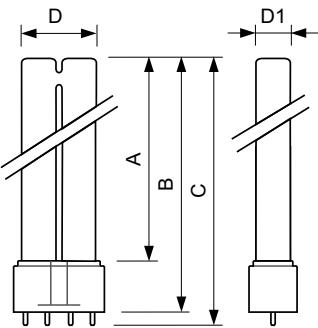

Tuotetiedot

Tilaustuotteen nimi	MASTER PL-L 24W/827/4P 1CT/25
Koko tuotteenimi	MASTER PL-L 24W/827/4P 1CT/25
Full EOC	871150070670640

Paikallisen koodin kuvaus	4923872
Tilauskoodi	70670640
Tuotekoodi (12NC)	927903208270
Paikallinen koodi	4923872
SAP-osoittaja – määrä/pakkaus	1
EAN/UPC – tuote/kotelo	8711500706706
SAP-osoittaja – pakkauksia ulommassa	25
EAN/UPC – laatikko	8711500710765

Mittapiirros

Product	D (max)	D1 (max)	A (max)	B (max)	C (max)
MASTER PL-L 24W/827/4P 1CT/25	39,0 mm	18,0 mm	289,2 mm	315 mm	321,6 mm

Valonjakotiedot

Spectral Power Distribution Colour - MASTER PL-L 24W/827/4P 1CT/25