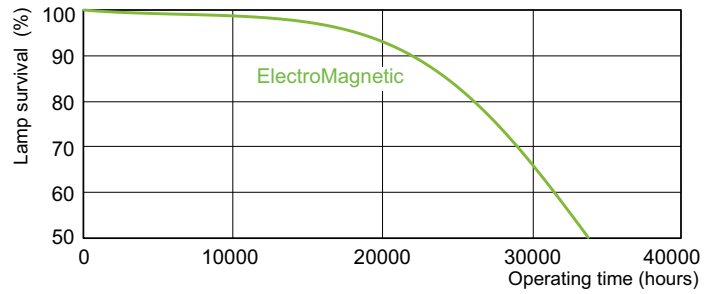

MASTER PL-C Xtra 2 Pin

Levetid