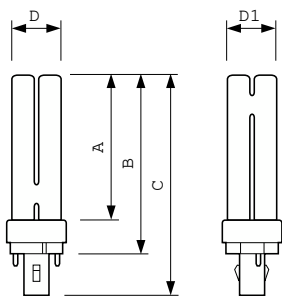

## Produktdata

Produktnavn for bestilling MASTER PL-C Xtra 18W/840/2P 1CT/5X10BOX

Fullstendig produktnavn MASTER PL-C XTRA 18W/840/2P 1CT/5X10BOX

Full EOC 871150095030770

Lokal kodebeskrivelse	3820853
Bestillingskode	95030770
Materialenr. (12NC)	927906484014
Lokal bestillingskode	3820853
SAP-teller – antall per pakke	1
EAN/UPC – produkt/boks	8711500950307
SAP-teller – pakker per utvendige	50
EAN/UPC – boks	8711500950321

## Målskisse

Product	D (max)	D1 (max)	A (max)	B (max)	C (max)
MASTER PL-C Xtra 18W/840/2P 1CT/5X10BOX	27,1 mm	27,1 mm	109,7 mm	128,0 mm	150,4 mm