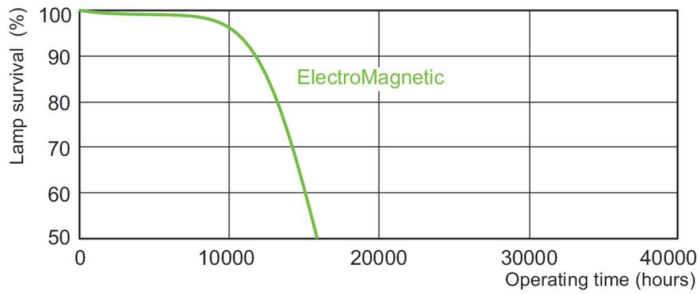

MASTER PL-C Xtra 2 Pin

Levetid