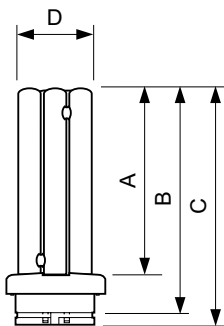

Tuotetiedot

Yleistä tietoa		Valovirta	
Kanta	GR14Q-1 [GR14q-1]	Valovirta	1 000 lm
Vuon mittauksen viitearvo	Sphere	Värimerkki	Kylmä valkoinen (CW)
Valaistuksen tekniset tiedot		Kromaattisuuskoordinaatti X (nim.)	0,38
Värikoodi	840 [CCT of 4000K]	Kromaattisuuskoordinaatti Y (nim.)	0,38
		Vastaava värlämpötila (nim.)	4000 K
		Valotehokkuus (nimellinen) (nim.)	72 lm/W

Mittapiirros

Product	D (max)	A (max)	B (max)	C (max)
MASTER PL-R Eco 14W/840/4P 1CT/ 5X10BOX	41,0 mm	99,7 mm	120,0 mm	126,6 mm

Valonjakotiedot

Spectral Power Distribution Colour - MASTER PL-R Eco 14W/840/4P 1CT/5X10BOX