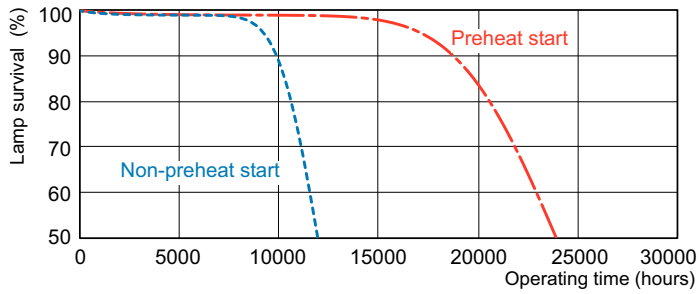

MASTER PL-R Eco (4-nastainen)

Käyttöikä

Life Expectancy Diagram - MASTER PL-R Eco 14W/840/4P 1CT/5X10BOX