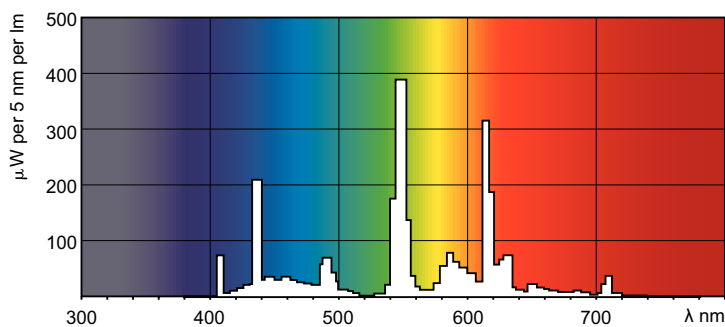

Tuotetiedot

Yleistä tietoa		Valovirta	
Kanta	GR14Q-1 [GR14q-1]	Valovirta	1 000 lm
Vuon mittauksen viitearvo	Sphere	Värimerkki	Kylmä valkoinen (CW)
Valaistuksen tekniset tiedot		Kromaattisuuskoordinaatti X (nim.)	0,38
Värikoodi	840 [CCT of 4000K]	Kromaattisuuskoordinaatti Y (nim.)	0,38
		Vastaava värlämpötila (nim.)	4000 K
		Valotehokkuus (nimellinen) (nim.)	72 lm/W

MASTER PL-R Eco (4-nastainen)

Värintoistoindeksi (CRI)	80
Käyttö- ja sähkö tiedot	
Virrankulutus	14,7 W
Lampun virta (nim.)	0,150 A
Ohjausjärjestelmät ja himmennys	
Himmennettävä	Kyllä
Merkinnät ja luokitukset	
Energiatohokkuusluokka	G
Elohopeapitoisuus (Hg) (suurin)	1,4 mg
Elohopeapitoisuus (Hg) (nim.)	1,4 mg
Energiankulutus kWh/1000 h	15 kWh
EPREL-rekisteröintinumero	423321

Tuotetiedot

Tilastuotteen nimi	MASTER PL-R Eco 14W/840/4P 1CT/5X10BOX
Koko tuotenimi	MASTER PL-R ECO 14W/840/4P 1CT/5X10BOX
Full EOC	871150026598270
Paikallisen koodin kuvaus	4924321
Tilaukoodi	26598270
Tuotekoodi (12NC)	927909984050
Paikallinen koodi	4924321
SAP-osoittaja – määrä/pakkaus	1
EAN/UPC - tuote/kotelo	8711500265982
SAP-osoittaja – pakkauksia ulommassa	50
EAN/UPC – laatikko	8711500266002

Mittapiirros

Product	D (max)	A (max)	B (max)	C (max)
MASTER PL-R Eco 14W/840/4P 1CT/ 5X10BOX	41,0 mm	99,7 mm	120,0 mm	126,6 mm

Valonjakotiedot

Spectral Power Distribution Colour - MASTER PL-R Eco 14W/840/4P 1CT/5X10BOX