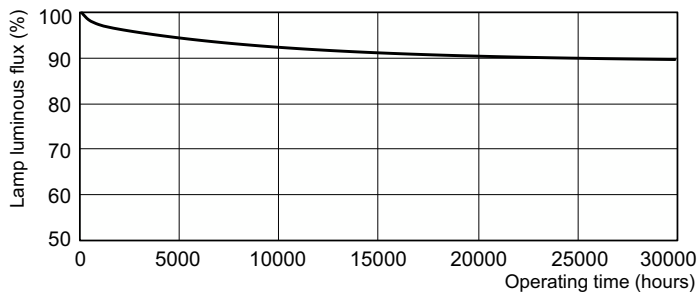

Life Expectancy Diagram - MASTER PL-R Eco 14W/840/4P 1CT/5X10BOX

Lumen Maintenance Diagram - MASTER PL-R Eco 14W/840/4P 1CT/5X10BOX