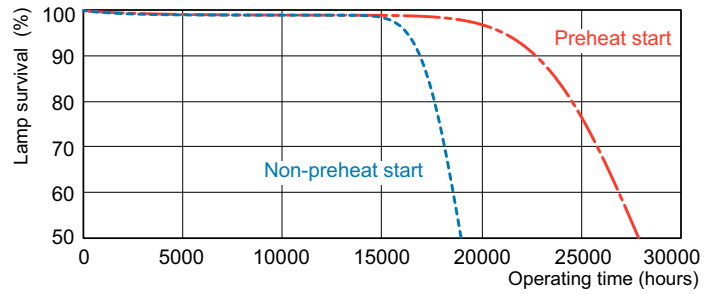

MASTER PL-R Eco (4-nastainen)

Käyttöikä

Life Expectancy Diagram - MASTER PL-R Eco 14W/840/4P 1CT/5X10BOX