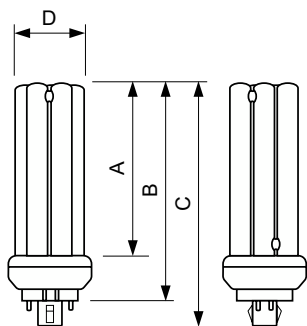

## Productgegevens

Productnaam voor bestelling	MASTER PL-T TOP 42W/830/4P 1CT/5X10BOX
-----------------------------	--

Volledige productnaam	MASTER PL-T TOP 42W/830/4P 1CT/5X10CC
Full EOC	871150061004170
Bestelcode	61004170
Materiaalnr. (12NC)	927912283069
Lokale code	PLTTOP42W8304P
Numerator - Aantal per pak	1
EAN/UPC - product/behuizing	8711500610041
Numerator - Dozen per buitendoos	50
EAN/UPC - Case	8711500610072

## Maatschets

Product	D (max)	A (max)	B (max)	C (max)
MASTER PL-T TOP 42W/830/4P 1CT/5X10BOX	41 mm	120,7 mm	145,0 mm	160,7 mm