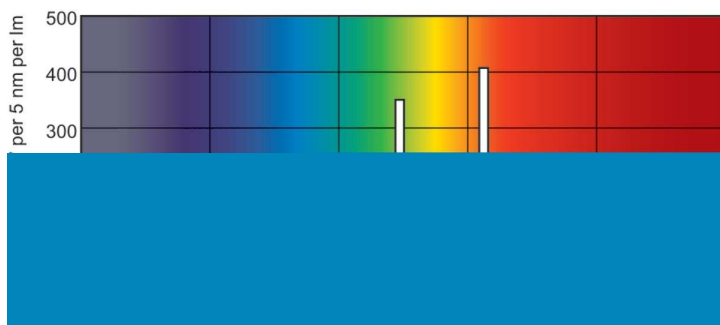

Kleurkwaliteit, coördinaat Y (nominaal)	0,403
Gecorreleerde kleurtemperatuur (nom)	3000 K
Lichtrendement (nom.) (min.)	80 lm/W
Kleurweergave-index (CRI)	80
Bedrijfs- en elektrische gegevens	
Energieverbruik	42,0 W
Lampstroom (nom.)	0,320 A

## Productgegevens

Productnaam voor bestelling	MASTER PL-T TOP 42W/830/4P 1CT/5X10BOX
-----------------------------	--

Volledige productnaam	MASTER PL-T TOP 42W/830/4P 1CT/5X10CC
Full EOC	871150061004170
Bestelcode	61004170
Materiaalnr. (12NC)	927912283069
Lokale code	PLTTOP42W8304P
Numerator - Aantal per pak	1
EAN/UPC - product/behuizing	8711500610041
Numerator - Dozen per buitendoos	50
EAN/UPC - Case	8711500610072

## Maatschets

Product	D (max)	A (max)	B (max)	C (max)
MASTER PL-T TOP 42W/830/4P 1CT/5X10BOX	41 mm	120,7 mm	145,0 mm	160,7 mm

## Fotometrische gegevens

Spectral Power Distribution Colour - MASTER PL-T TOP 42W/830/4P 1CT/5X10BOX