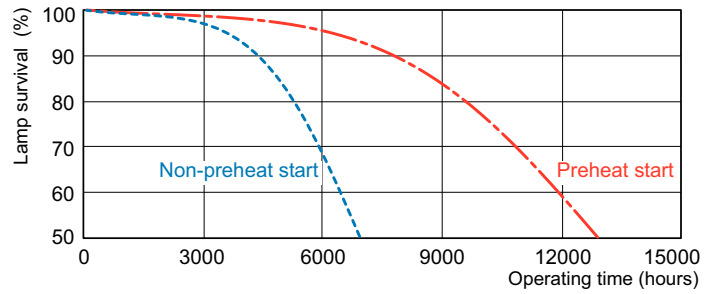

MASTER PL-T TOP 4 Pin

Levensduur

Lumen Maintenance Diagram - MASTER PL-T TOP 42W/830/4P 1CT/5X10BOX

Life Expectancy Diagram - MASTER PL-T TOP 42W/830/4P 1CT/5X10BOX