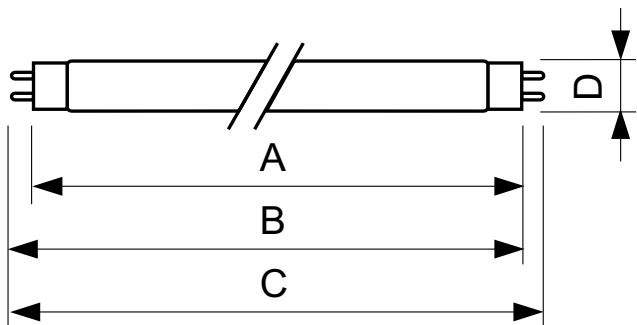

運作和電氣	
Power (Rated) (Nom)	19 W
燈具電流 (標稱)	0.35 A
電壓 (標稱)	65 V

控制調光	
可調光	No

機械和殼體	
接口資訊	綠色 [綠色燈帽]

應用	
汞 (Hg) 含量 (標稱)	2.0 mg

產品參數	
完整產品碼	871150062995100
訂購產品名稱	TL-D 18W/865 JIS 1SL/25
EAN/UPC - 產品	8711500629951
訂購代碼	927919986533
分子 - 各件數量	1
分子 - 每一外盒內件數	25
材質編號(12NC)	927919986533
淨重 (件)	0.080 kg

TL-D LIFEMAX Super 80 JIS

二维绘图

Product	D (max)	A (max)	B (max)	B (min)	C (max)
TL-D 18W/865 JIS 1SL/25	28 mm	581.3 mm	588.4 mm	585.8 mm	595.5 mm

TL-D 18W/865 JIS