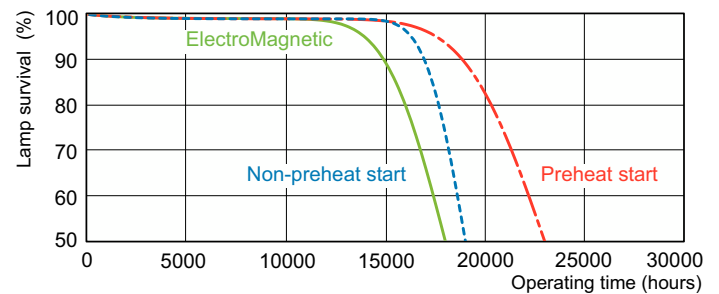

Life Expectancy Diagram - MASTER TL-D Super 80 18W/840 1SL/25