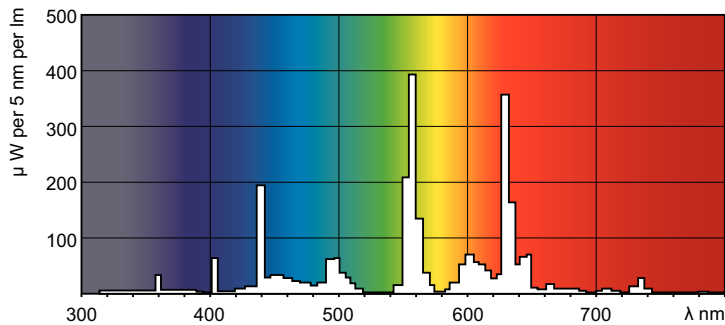

## MASTER TL-D Super 80 18W/840 1SL/25

La lampada MASTER TL-D Super 80 offre più lumen per watt e migliore resa dei colori rispetto alle lampade TL-D Standard Colors. Inoltre, presenta un contenuto di mercurio inferiore. La lampada può essere utilizzata su apparecchi TL-D esistenti.

### Dati del prodotto

Informazioni generali		Corrente lampada (Nom)	
Attacco	G13 [Medium Bi-Pin Fluorescent]		0,360 A
Riferimento per la misurazione del flusso	Sphere	Controlli e dimmerazione	
Vita al 50% di guasti (Nom)	15.000 ore	Dimmerabile	Sì
Dati tecnici di illuminazione		Meccanica e corpo	
Codice colore	840 [CCT of 4000K]	Forma lampadina	T8
Flusso luminoso	1.350 lm	Approvazione e applicazione	
Designazione colore	Bianco freddo (CW)	Classe di efficienza energetica	G
Coordinata Y cromaticità (Nom)	0,38	Contenuto di mercurio (Hg) (Nom)	1,7 mg
Coordinata cromatica Y (Nom)	0,38	Consumo energetico kWh/1000 h	19 kWh
Temperatura del colore correlata	4000 K	Numero di registrazione EPREL	423364
Efficienza luminosa (specificata) (Nom)	75 lm/W	Dati del prodotto	
Indice di resa cromatica (CRI)	81	Nome prodotto ordine	MASTER TL-D Super 80 18W/840 1SL/25
Funzionamento e parte elettrica		Nome completo prodotto	MASTER TL-D Super 80 18W/840 1SL/25
Consumo energetico	18,2 W		

## Disegno tecnico

Product	D (max)	A (max)	B (max)	B (min)	C (max)
MASTER TL-D Super 80 18W/840 1SL/25	28 mm	589,8 mm	596,9 mm	594,5 mm	604 mm

## Fotometrie

Spectral Power Distribution Colour - MASTER TL-D Super 80 18W/840 1SL/25