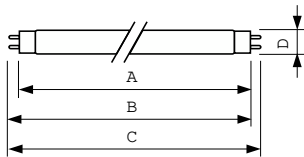

MASTER TL-D Super 80

Full EOC	871150063171840
Descrizione codice locale	1884NG
Codice d'ordine	63171840
Codice materiale (12NC)	927920084023
Codice locale	1884NG
Numeratore SAP - Quantità per confezione	1

EAN/UPC - Prodotto/scatola	8711500631718
Numeratore - Confezioni per scatola esterna	25
EAN/UPC - Case	8711500631725

Disegno tecnico

Product	D (max)	A (max)	B (max)	B (min)	C (max)
MASTER TL-D Super 80 18W/840 1SL/25	28 mm	589,8 mm	596,9 mm	594,5 mm	604 mm