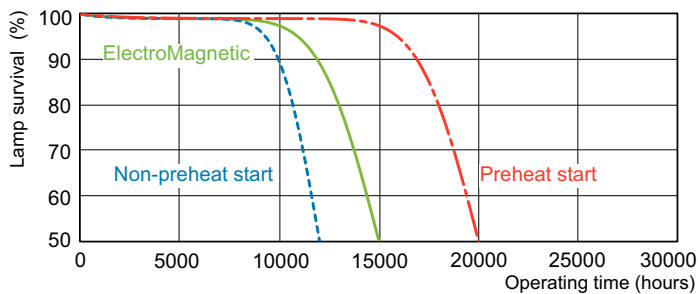

Durata

Life Expectancy Diagram - MASTER TL-D Super 80 18W/840 1SL/25