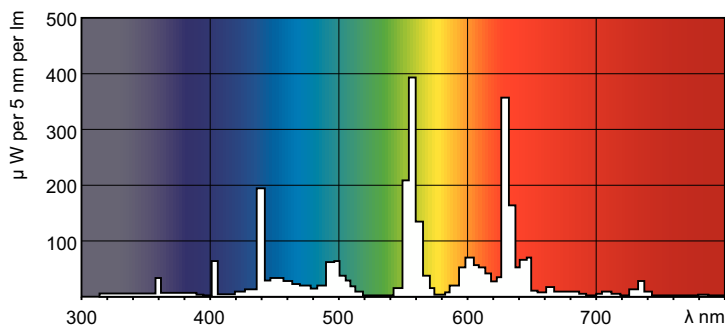

Produktdata

Allmän information	
Socket	G13 [Medium Bi-Pin Fluorescent]
Mätreferens för ljusflöde	Sphere
Livslängd vid 50 % bortfall (nom)	15 000 h

Ljusteknik	
Färgkod	840 [CCT of 4000K]
Ljusflöde	1 350 lm
Färgbeteckning	Kallvit (CW)
Kromaticitetskoordinat X (nom)	0,38
Kromaticitetskoordinat Y (nom)	0,38
Korrelerad färgtemperatur (nom)	4000 K
Ljusutbyte (märkvärde) (nom)	75 lm/W
Färgåtergivningsindex	81

Drift och elektricitet	
Effektförbrukning	18,2 W

Lampström (nom)	0,360 A
-----------------	---------

Styrenheter och dimring	
Dimbar	Ja

Mekanik och armaturhus	
Lampform	T8 [26 mm (T8)]

Användning och godkännande	
Energieffektivitetsklass	G
Kvicksilverinnehåll (Hg) (nom)	1,7 mg
Energiförbrukning kWh/1 000 tim	19 kWh
EPREL-registreringsnummer	423365

Fotometriska data

Spectral Power Distribution Colour - MASTER TL-D Super 80 18W/840 UNP/25

Livslängd

Life Expectancy Diagram - MASTER TL-D Super 80 18W/840 UNP/25

Life Expectancy Diagram - MASTER TL-D Super 80 18W/840 UNP/25