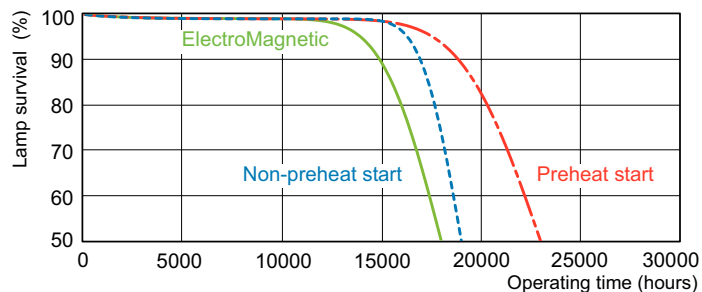

Fotometriska data

Spectral Power Distribution Colour - MASTER TL-D Super 80 18W/840 UNP/25

Livslängd

Life Expectancy Diagram - MASTER TL-D Super 80 18W/840 UNP/25

Life Expectancy Diagram - MASTER TL-D Super 80 18W/840 UNP/25