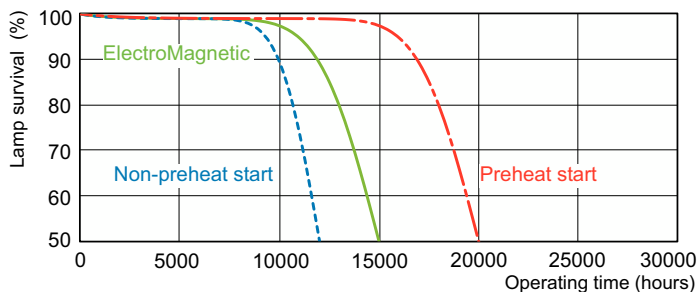

Fotometriska data

Spectral Power Distribution Colour - MASTER TL-D Super 80 18W/840 UNP/25

Livslängd

Life Expectancy Diagram - MASTER TL-D Super 80 18W/840 UNP/25

Life Expectancy Diagram - MASTER TL-D Super 80 18W/840 UNP/25