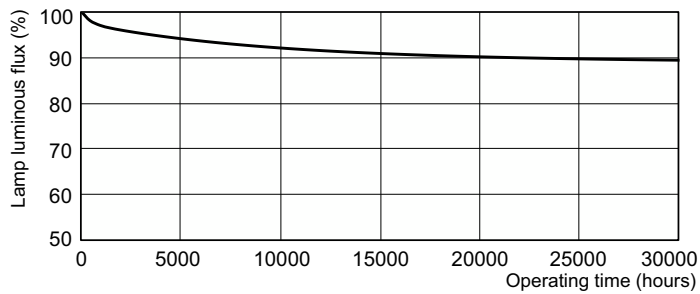

MASTER TL-D Super 80

Livslängd

Lumen Maintenance Diagram - MASTER TL-D Super 80 18W/840 UNP/25