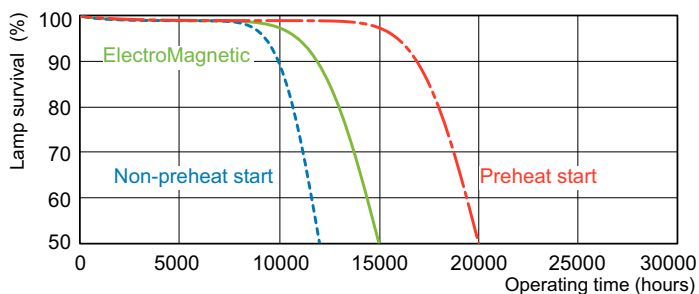

Lebensdauer

Life Expectancy Diagram - MASTER TL-D Super 80 18W/865 1SL/25