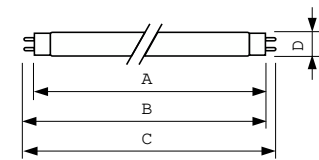

MASTER TL-D Super 80

Produktdaten	
Bestell-Produktname	MASTER TL-D Super 80 18W/865 1SL/25
Gesamtbezeichnung des Produkts	MASTER TL-D Super 80 18W/865 1SL/25
Gesamt-Produktcode	871150063177040
Bestellcode	63177040
Material-Nr. (12NC)	927920086544
Lokaler Bestellcode	1061886

Anzahl pro Verpackung	1
EAN/UPC – Produkt/Kiste	8711500631770
Zähler – Pakete pro Außenkarton	25
EAN Umverpackung	8711500631787

Abmessungsskizzen

Product	D (max)	A (max)	B (max)	B (min)	C (max)
MASTER TL-D Super 80 18W/865 1SL/25	28 mm	589,8 mm	596,9 mm	594,5 mm	604 mm