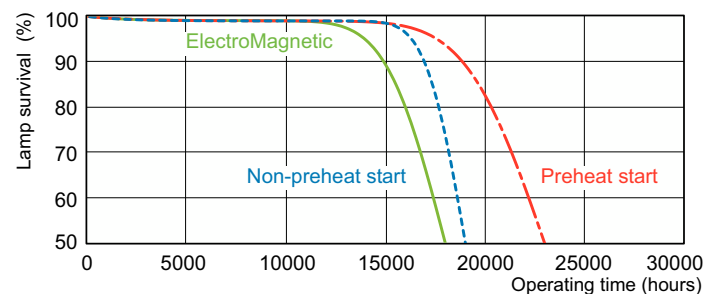

Life Expectancy Diagram - MASTER TL-D Super 80 18W/865 1SL/25