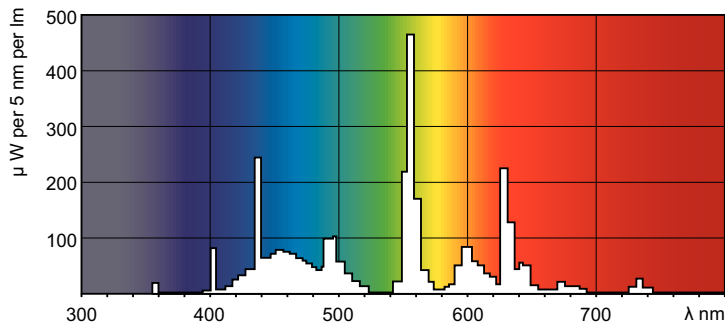

### Produkt Daten

Allgemeine Informationen	
Socket	G13 [Medium Bi-Pin Fluorescent]
Referenz für Lichtstrommessung	Sphere
Lebensdauer bis 50 % Ausfall (Nom.)	15.000 Stunde(n)

Lichttechnische Daten	
Farbcode	865 [CCT of 6500K]
Lichtstrom	1.300 lm
Lichtfarbe	Kühles Tageslicht
Farbkoordinate X (Nom.)	0,313
Farbkoordinate Y (nom.)	0,337
Ähnlichste Farbtemperatur (Nom.)	6500 K
Nennlichtausbeute (nom.)	68 lm/W
Farbwiedergabeindex (CRI)	80

## Photometrische Daten

Spectral Power Distribution Colour - MASTER TL-D Super 80 18W/865 1SL/25