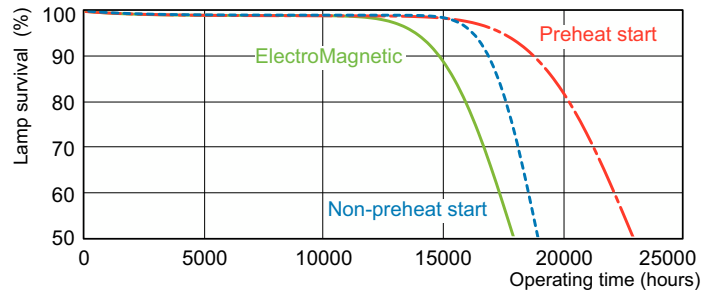

MASTER TL-D Secura

Käyttöikä