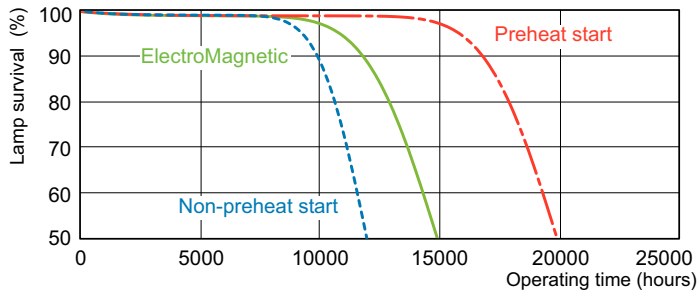

MASTER TL-D Secura

Käyttöikä