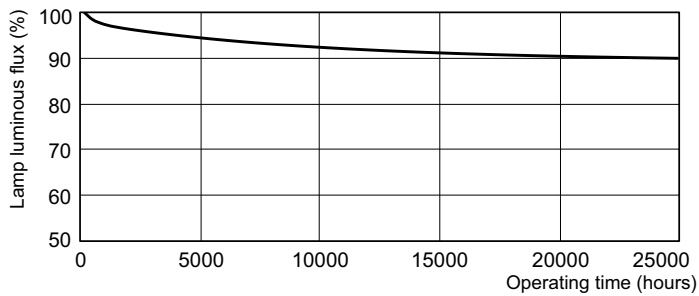

Life Expectancy Diagram - MASTER TL-D Secura 18W/840 SLV/25

Life Expectancy Diagram - MASTER TL-D Secura 18W/840 SLV/25

Lumen Maintenance Diagram - MASTER TL-D Secura 18W/840 SLV/25