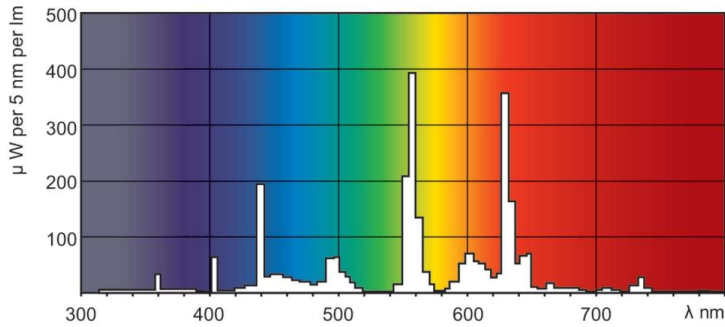

Tuotetiedot

Yleistä tietoa	
Kanta	G13 [Medium Bi-Pin Fluorescent]
Vuon mittauksen viitearvo	Sphere
Käyttöikä, vikaantumisprosentti 50 % (nim.)	15 000 tuntia
Valaistuksen tekniset tiedot	
Värikoodi	840 [CCT of 4000K]
Valovirta	1 300 lm
Värimerkki	Kylmä valkoinen (CW)
Kromaattisuuskoordinaatti X (nim.)	0,38
Kromaattisuuskoordinaatti Y (nim.)	0,38
Vastaava värilämpötila (nim.)	4000 K
Valotehokkuus (nimellinen) (nim.)	72 lm/W

MASTER TL-D Secura

Elohopeapitoisuus (Hg) (nim.)	1,7 mg
Energiankulutus kWh/1000 h	19 kWh
EPREL-rekisteröintinumero	423368
Tuotetiedot	
Tilaustuotteen nimi	MASTER TL-D Secura 18W/840 SLV/25
Koko tuotenimi	MASTER TL-D Secura 18W/840 SLV/25
Full EOC	871150064010940
Paikallisen koodin kuvaus	4921084

Mittapiirros

Product	D (max)	A (max)	B (max)	B (min)	C (max)
MASTER TL-D Secura 18W/840 SLV/25	28 mm	589,8 mm	596,9 mm	594,5 mm	604 mm

Valonjakotiedot

Spectral Power Distribution Colour - MASTER TL-D Secura 18W/840 SLV/25