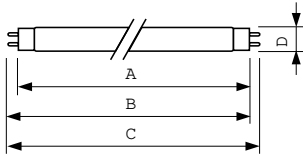

Tuotetiedot

Yleistä tietoa	
Kanta	G13 [Medium Bi-Pin Fluorescent]
Vuon mittauksen viitearvo	Sphere
Käyttöikä, vikaantumisprosentti 50 % (nim.)	15 000 tuntia
Valaistuksen tekniset tiedot	
Värikoodi	840 [CCT of 4000K]
Valovirta	1 300 lm
Värimerkki	Kylmä valkoinen (CW)
Kromaattisuuskoordinaatti X (nim.)	0,38
Kromaattisuuskoordinaatti Y (nim.)	0,38
Vastaava värilämpötila (nim.)	4000 K
Valotehokkuus (nimellinen) (nim.)	72 lm/W

Mittapiirros

Product	D (max)	A (max)	B (max)	B (min)	C (max)
MASTER TL-D Secura 18W/840 SLV/25	28 mm	589,8 mm	596,9 mm	594,5 mm	604 mm

Valonjakotiedot

Spectral Power Distribution Colour - MASTER TL-D Secura 18W/840 SLV/25