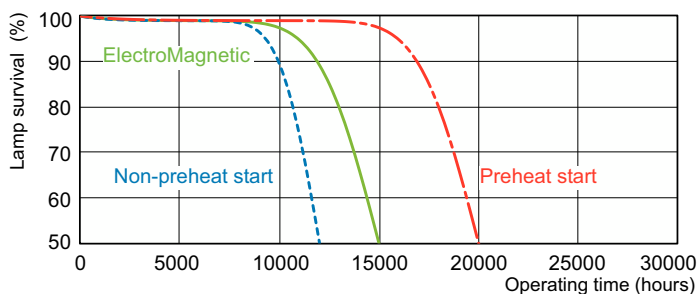

Fotometrické údaje

Spectral Power Distribution Colour - MASTER TL-D Super 80 36W/827 1SL/25

Životnost

Life Expectancy Diagram - MASTER TL-D Super 80 36W/827 1SL/25

Life Expectancy Diagram - MASTER TL-D Super 80 36W/827 1SL/25