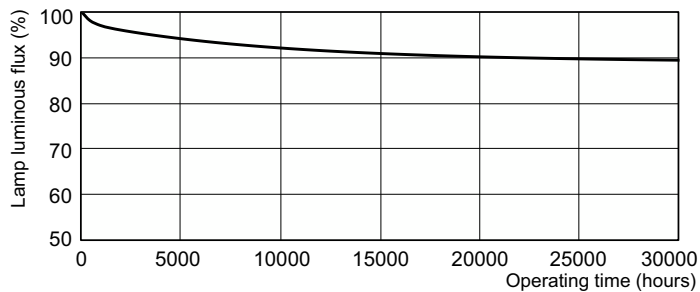

MASTER TL-D Super 80

Životnost

Lumen Maintenance Diagram - MASTER TL-D Super 80 36W/827 1SL/25