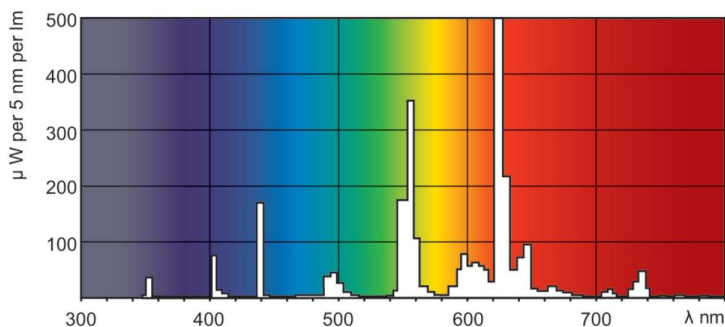

Fotometrické údaje

Spectral Power Distribution Colour - MASTER TL-D Super 80 36W/827 1SL/25

Životnost

Life Expectancy Diagram - MASTER TL-D Super 80 36W/827 1SL/25

Life Expectancy Diagram - MASTER TL-D Super 80 36W/827 1SL/25