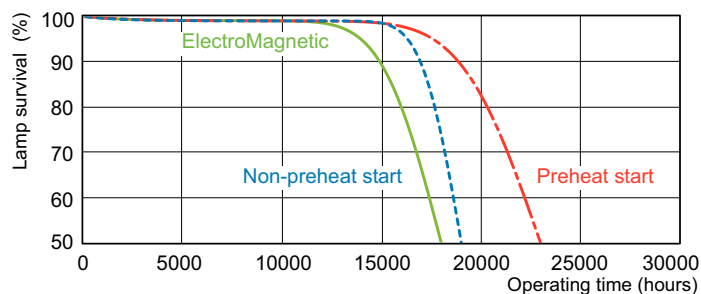

Fotometrické údaje

Spectral Power Distribution Colour - MASTER TL-D Super 80 36W/827 1SL/25

Životnost

Life Expectancy Diagram - MASTER TL-D Super 80 36W/827 1SL/25

Life Expectancy Diagram - MASTER TL-D Super 80 36W/827 1SL/25