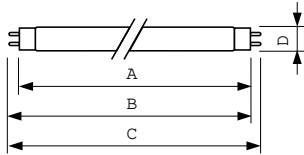

TL-D consumer products

Beställningsnummer	927921083022
Materialnummer (12NC)	927921083022
SAP-Räknare – Antal per förpackning	1
EAN/UPC - Produkt/fodral	8711500624796

Räknare - antal förpackningar per kartong	10
EAN/UPC - Hölje	8711500625847

Måttskiss

Product	D (max)	A (max)	B (max)	B (min)	C (max)
TL-D 36W/830 1PP/10	28 mm	1 199,4 mm	1 206,5 mm	1 204,1 mm	1 213,6 mm