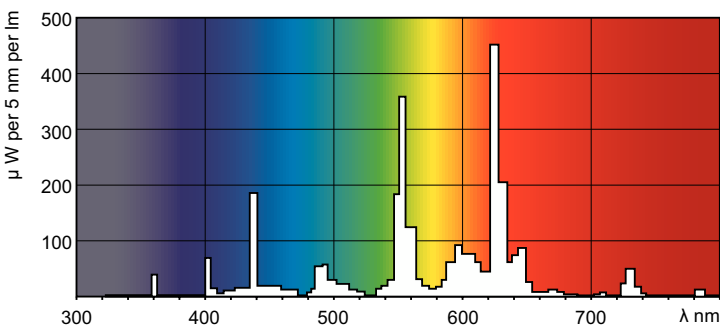

Produktdata

Allmän information	
Socket	G13 [Medium Bi-Pin Fluorescent]
Mätreferens för ljusflöde	Sphere
Livslängd vid 50 % bortfall (nom)	15 000 h

Ljusteknik	
Färgkod	830 [CCT of 3000K]
Ljusflöde	3 350 lm
Färgbeteckning	Varmvit (WW)
Kromaticitetskoordinat X (nom)	0,44
Kromaticitetskoordinat Y (nom)	0,403
Korrelerad färgtemperatur (nom)	3000 K
Ljusutbyte (märkvärde) (nom)	93 lm/W
Färgåtergivningindex	82

Drift och elektricitet	
Effektförbrukning	36,8 W

Lampström (nom)	0,440 A
-----------------	---------

Styrenheter och dimring	
Dimbar	Ja

Mekanik och armaturhus	
Lampform	T8

Användning och godkännande	
Energieffektivitetsklass	G
Kvicksilverinnehåll (Hg) (nom)	1,7 mg
Energiförbrukning kWh/1 000 tim	37 kWh
EPREL-registreringsnummer	423378

Fotometriska data

Spectral Power Distribution Colour - TL-D 36W/830 1PP/10

Livslängd

Life Expectancy Diagram - TL-D 36W/830 1PP/10

Life Expectancy Diagram - TL-D 36W/830 1PP/10

TL-D consumer products

Livslängd