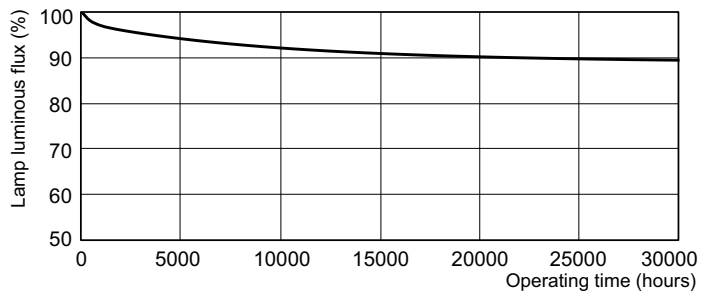

Fotometriska data

Spectral Power Distribution Colour - TL-D 36W/830 1PP/10

Livslängd

Life Expectancy Diagram - TL-D 36W/830 1PP/10

Life Expectancy Diagram - TL-D 36W/830 1PP/10

TL-D consumer products

Livslängd