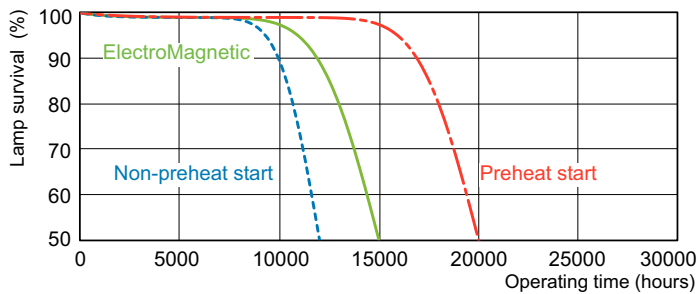

Fotometriska data

Spectral Power Distribution Colour - TL-D 36W/830 1PP/10

Livslängd

Life Expectancy Diagram - TL-D 36W/830 1PP/10

Life Expectancy Diagram - TL-D 36W/830 1PP/10

TL-D consumer products

Livslängd