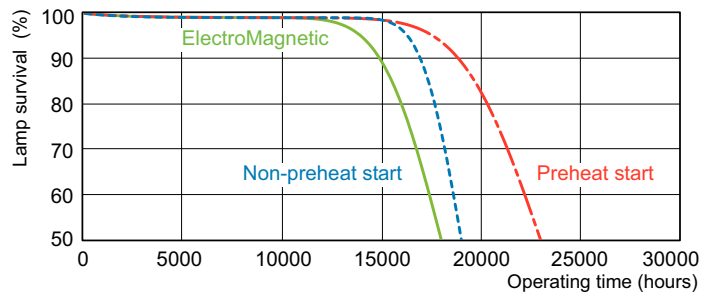

Fotometriska data

Spectral Power Distribution Colour - TL-D 36W/830 1PP/10

Livslängd

Life Expectancy Diagram - TL-D 36W/830 1PP/10

Life Expectancy Diagram - TL-D 36W/830 1PP/10

TL-D consumer products

Livslängd