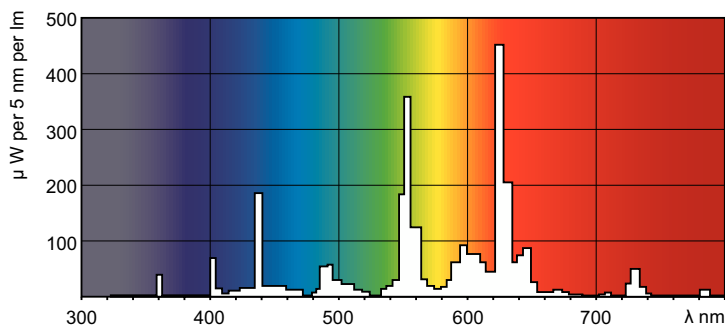

MASTER TL-D Eco

MASTER TL-D Eco 32W/830 1SL/25

La lampada MASTER TL-D Eco offre la medesima emissione luminosa della lampada MASTER TL-D Super 80, ma con un consumo energetico inferiore, grazie all'uso di fosfori particolari e di uno speciale gas di riempimento. Le aree di applicazione includono scuole, uffici, edifici amministrativi e ambienti nel settore sanitario.

Dati del prodotto

Informazioni generali	
Attacco	G13 [Medium Bi-Pin Fluorescent]
Riferimento per la misurazione del flusso	Sphere
Vita al 50% di guasti (Nom)	15.000 ore

Dati tecnici di illuminazione	
Codice colore	830 [CCT of 3000K]
Flusso luminoso	2.650 lm
Designazione colore	Bianco caldo (WW)
Coordinata Y cromaticità (Nom)	0,44
Coordinata cromatica Y (Nom)	0,403
Temperatura del colore correlata	3000 K
Efficienza luminosa (specificata) (Nom)	82 lm/W
Indice di resa cromatica (CRI)	82

Approvazione e applicazione	
Classe di efficienza energetica	G
Contenuto di mercurio (Hg) (Nom)	1,7 mg
Consumo energetico kWh/1000 h	33 kWh
Numero di registrazione EPREL	423387

Dati del prodotto	
Nome prodotto ordine	MASTER TL-D Eco 32W/830 SLV/25
Nome completo prodotto	MASTER TL-D Eco 32W/830 1SL/25

Fotometrie

Spectral Power Distribution Colour - MASTER TL-D Eco 32W/830 SLV/25

Durata

Life Expectancy Diagram - MASTER TL-D Eco 32W/830 SLV/25

Life Expectancy Diagram - MASTER TL-D Eco 32W/830 SLV/25

MASTER TL-D Eco