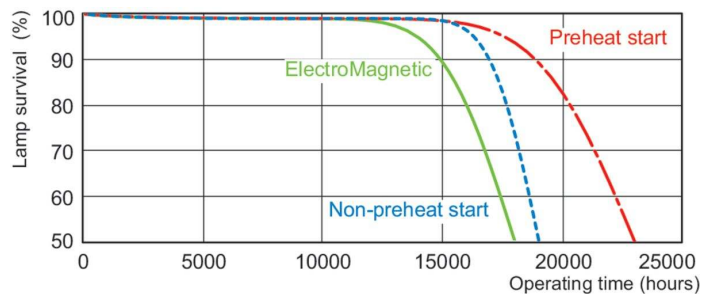

Dati del prodotto

Informazioni generali	
Attacco	G13 [Medium Bi-Pin Fluorescent]
Riferimento per la misurazione del flusso	Sphere
Vita al 50% di guasti (Nom)	15.000 ore

Dati tecnici di illuminazione	
Codice colore	830 [CCT of 3000K]
Flusso luminoso	2.650 lm
Designazione colore	Bianco caldo (WW)
Coordinata Y cromaticità (Nom)	0,44
Coordinata cromatica Y (Nom)	0,403
Temperatura del colore correlata	3000 K
Efficienza luminosa (specificata) (Nom)	82 lm/W
Indice di resa cromatica (CRI)	82

Fotometrie

Spectral Power Distribution Colour - MASTER TL-D Eco 32W/830 SLV/25

Durata

Life Expectancy Diagram - MASTER TL-D Eco 32W/830 SLV/25

Life Expectancy Diagram - MASTER TL-D Eco 32W/830 SLV/25

MASTER TL-D Eco