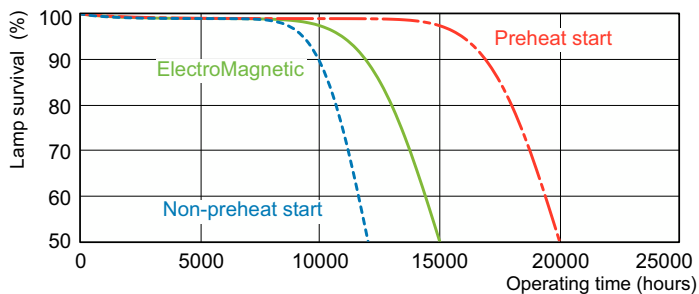

Fotometrie

Spectral Power Distribution Colour - MASTER TL-D Eco 32W/830 SLV/25

Durata

Life Expectancy Diagram - MASTER TL-D Eco 32W/830 SLV/25

Life Expectancy Diagram - MASTER TL-D Eco 32W/830 SLV/25

MASTER TL-D Eco