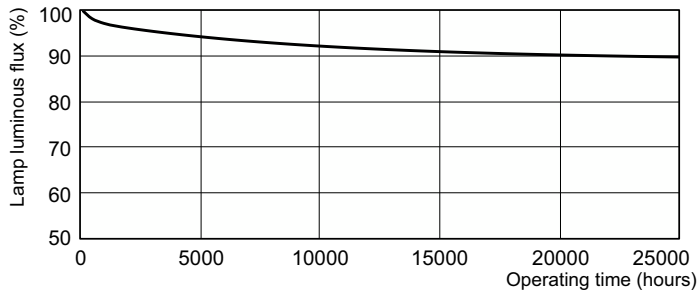

MASTER TL-D Eco

Durata

Lumen Maintenance Diagram - MASTER TL-D Eco 32W/830 SLV/25