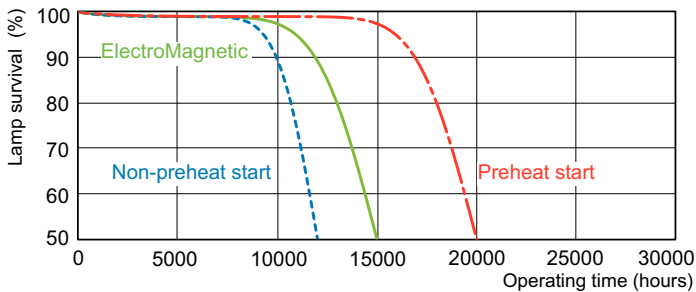

Produkt Daten

Allgemeine Informationen		Betrieb und Elektrik	
Socket	G13 [Medium Bi-Pin Fluorescent]	Energieverbrauch	59,4 W
Referenz für Lichtstrommessung	Sphere	Lampenstrom (Nom)	0,670 A
Lebensdauer bis 50 % Ausfall (Nom.)	15.000 Stunde(n)		
Lichttechnische Daten		Lichtregelung und Dimmen	
Farbcode	835 [CCT of 3500K]	Dimmbar	Ja
Lichtstrom	5.240 lm	Mechanik und Gehäuse	
Lichtfarbe	Weiß (WH)	Kolbenform	T8
Farbkoordinate X (Nom)	0,409	Genehmigung und Anwendung	
Farbkoordinate Y (nom.)	0,394	Energieeffizienzklasse	G
Ähnlichste Farbtemperatur (Nom)	3500 K	Quecksilbergehalt (Nom)	1,7 mg
Nennlichtausbeute (nom.)	90 lm/W	Energieverbrauch kWh/1.000 Std.	60 kWh
Farbwiedergabeindex (CRI)	81	EPREL Registrierungsnummer	423396

Photometrische Daten

Spectral Power Distribution Colour - MASTER TL-D Super 80 58W/835 1SL/25

Lebensdauer

Life Expectancy Diagram - MASTER TL-D Super 80 58W/835 1SL/25

Life Expectancy Diagram - MASTER TL-D Super 80 58W/835 1SL/25