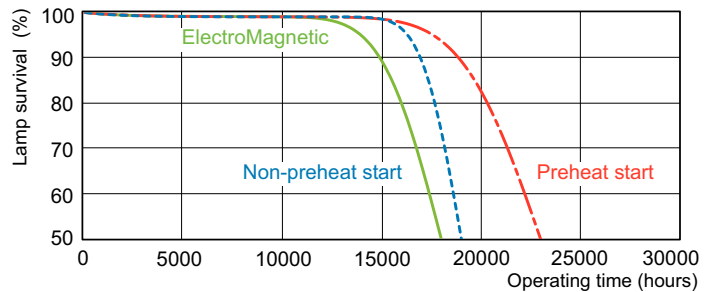

Photometrische Daten

Spectral Power Distribution Colour - MASTER TL-D Super 80 58W/835 1SL/25

Lebensdauer

Life Expectancy Diagram - MASTER TL-D Super 80 58W/835 1SL/25

Life Expectancy Diagram - MASTER TL-D Super 80 58W/835 1SL/25