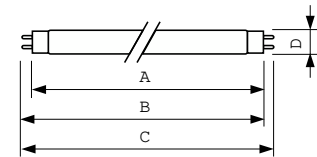

MASTER TL-D Super 80

Produktinformationen	
Bestell-Produktname	MASTER TL-D Super 80 58W/835 1SL/25
Gesamtbezeichnung des Produkts	MASTER TL-D Super 80 58W/835 1SL/25
Gesamt-Produktcode	871150063216640
Bestellcode	63216640
Material-Nr. (12NC)	927922083523

Anzahl pro Verpackung	1
EAN/UPC – Produkt/Kiste	8711500632166
Zähler – Pakete pro Außenkarton	25
EAN Umverpackung	8711500643490

Abmessungsskizzen

Product	D (max)	A (max)	B (max)	B (min)	C (max)
MASTER TL-D Super 80 58W/835 1SL/25	28 mm	1.500,0 mm	1.507,1 mm	1.504,7 mm	1.514,2 mm