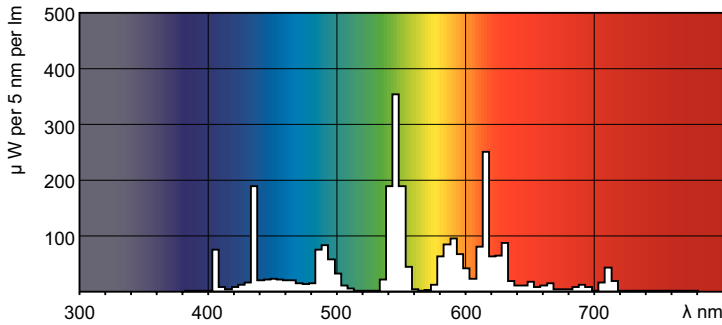

MASTER TL-D Super 80

MASTER TL-D Super 80 58W/835 1SL/25

MASTER TL-D Super 80 mit 26 mm Röhrendurchmesser bietet eine hohe Effizienz (lm/W) mit sehr guter Farbwiedergabe. Die Lampe kann in allen existierenden Leuchten mit TL-D Lampen eingesetzt werden.

Produkt Daten

Allgemeine Informationen		Betrieb und Elektrik	
Socket	G13 [Medium Bi-Pin Fluorescent]	Energieverbrauch	59,4 W
Referenz für Lichtstrommessung	Sphere	Lampenstrom (Nom)	0,670 A
Lebensdauer bis 50 % Ausfall (Nom.)	15.000 Stunde(n)		
Lichttechnische Daten		Lichtregelung und Dimmen	
Farbcode	835 [CCT of 3500K]	Dimmbar	Ja
Lichtstrom	5.240 lm	Mechanik und Gehäuse	
Lichtfarbe	Weiß (WH)	Kolbenform	T8
Farbkoordinate X (Nom)	0,409	Genehmigung und Anwendung	
Farbkoordinate Y (nom.)	0,394	Energieeffizienzklasse	G
Ähnlichste Farbtemperatur (Nom)	3500 K	Quecksilbergehalt (Nom)	1,7 mg
Nennlichtausbeute (nom.)	90 lm/W	Energieverbrauch kWh/1.000 Std.	60 kWh
Farbwiedergabeindex (CRI)	81	EPREL Registrierungsnummer	423396

MASTER TL-D Super 80

Produktinformationen	
Bestell-Produktname	MASTER TL-D Super 80 58W/835 1SL/25
Gesamtbezeichnung des Produkts	MASTER TL-D Super 80 58W/835 1SL/25
Gesamt-Produktcode	871150063216640
Bestellcode	63216640
Material-Nr. (12NC)	927922083523

Photometrische Daten

Spectral Power Distribution Colour - MASTER TL-D Super 80 58W/835 1SL/25

Lebensdauer

Life Expectancy Diagram - MASTER TL-D Super 80 58W/835 1SL/25

Life Expectancy Diagram - MASTER TL-D Super 80 58W/835 1SL/25