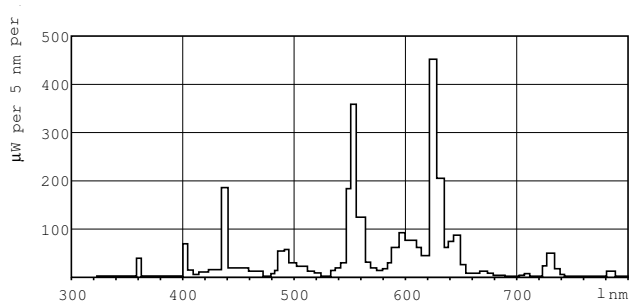

MASTER TL-D Super 80

Energiförbrukning kWh/1 000 tim	19 kWh
Produktdata	
Fullständig produktkod	871150070279140
Beställningsproduktnamn	MASTER TL-D Super 80 15W/830
	SLV/25
EAN/UPC – Produkt	8711500702791
Beställningsnummer	70279140

E-nummer	8343676
Räknare – Antal per förpackning	1
Räknare – antal förpackningar per kartong	25
Materialnummer (12NC)	927922283014
Nettovikt (stycke)	56,570 g
ILCOS kod	FD-15/30/1B-E-G13

Varning och Säkerhet

- Det är högst osannolikt att din hälsa skulle påverkas av att en lampa går sönder. Om en lampa går sönder ska du vädra rummet i 30 minuter och ta bort delarna, helst med handskar på dig. Lägg dem i en förslutningsbar plastpåse och lämna dem på närmaste återvinningsstation. Använd inte dammsugare.

Måttskiss

Product	D (max)	A (max)	B (max)	B (min)	C (max)
MASTER TL-D Super 80 15W/830 SLV/25	28 mm	437,4 mm	444,5 mm	442,1 mm	451,6 mm

TL-D 15W/830

Fotometriska data

Ljutfärg /830

Ljutfärg /830