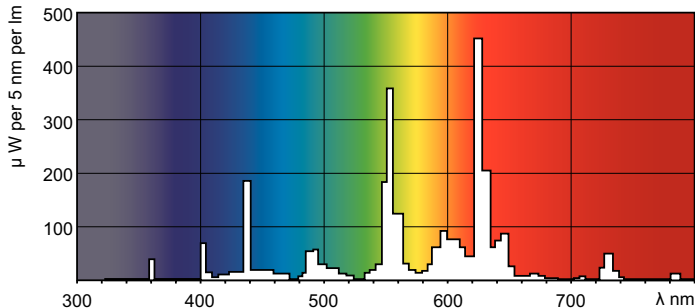

MASTER TL-D Super 80

Energiförbrukning kWh/1 000 tim	19 kWh
Produktdata	
Fullständig produktkod	871150070279140
Beställningsproduktnamn	MASTER TL-D Super 80 15W/830
	SLV/25
EAN/UPC – Produkt	8711500702791
Beställningsnummer	70279140

E-nummer	8343676
Räknare – Antal per förpackning	1
Räknare – antal förpackningar per kartong	25
Materialnummer (12NC)	927922283014
Nettovikt (stycke)	56,570 g
ILCOS kod	FD-15/30/1B-E-G13

Varning och Säkerhet

- Det är högst osannolikt att din hälsa skulle påverkas av att en lampa går sönder. Om en lampa går sönder ska du vädra rummet i 30 minuter och ta bort delarna, helst med handskar på dig. Lägg dem i en förslutningsbar plastpåse och lämna dem på närmaste återvinningsstation. Använd inte dammsugare.

Måttskiss

Product	D (max)	A (max)	B (max)	B (min)	C (max)
MASTER TL-D Super 80 15W/830 SLV/25	28 mm	437,4 mm	444,5 mm	442,1 mm	451,6 mm

TL-D 15W/830

Fotometriska data

Ljutfärg /830

Ljutfärg /830