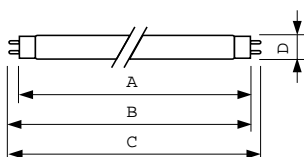

MASTER TL-D Super 80

Obsah rtuti (Hg) (jmen.)	3,0 mg
Spotřeba energie kWh/1000 h	81 kWh
Product Data	
Úplný kód výrobku	871150061592340
Objednávací název produktu	MASTER TL-D Super 80 70W/840 SLV/25
EAN/UPC – výrobek	8711500615923
Objednávací kód	61592340

Local Code	TLD7084
Číslování – počet v balení	1
Číslování – balení v krabici	25
Materiál č. (12NC)	927923884014
Celková hmotnost (kus)	199,900 g
ILCOS Code	FD-70/40/1B-E-G13

Varování a bezpečnost

- Je velmi nepravděpodobné, že by rozbití zdroje mělo jakýkoli vliv na vaše zdraví. Pokud se zdroj rozbije, vyvětrejte místnost po dobu 30 minut a odstraňte rozbité součásti, ideálně s použitím rukavic. Vložte je do uzavřeného plastového sáčku a ten zanechte do místního sběrného místa k recyklaci. Nepoužívejte vysavač.

Rozměrové výkresy

Product	D (max)	A (max)	B (max)	B (min)	C (max)
MASTER TL-D Super 80 70W/840 SLV/25	28 mm	1763,8 mm	1770,9 mm	1768,5 mm	1778 mm

TL-D 70W/840

Fotometrické údaje

Barva světla /840

Barva světla /840