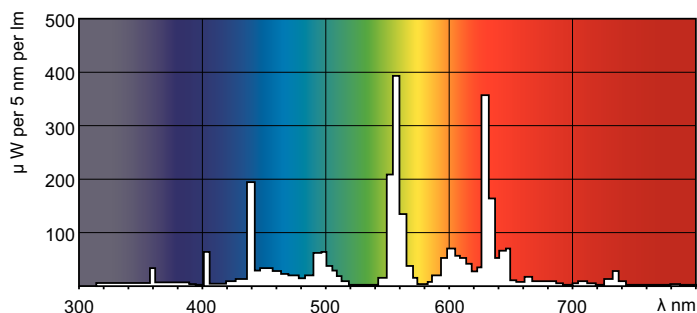

MASTER TL-D Super 80

Obsah rtuti (Hg) (jmen.)	3,0 mg
Spotřeba energie kWh/1000 h	81 kWh
Product Data	
Úplný kód výrobku	871150061592340
Objednávací název produktu	MASTER TL-D Super 80 70W/840 SLV/25
EAN/UPC – výrobek	8711500615923
Objednávací kód	61592340

Local Code	TLD7084
Číslování – počet v balení	1
Číslování – balení v krabici	25
Materiál č. (12NC)	927923884014
Celková hmotnost (kus)	199,900 g
ILCOS Code	FD-70/40/1B-E-G13

Varování a bezpečnost

- Je velmi nepravděpodobné, že by rozbití zdroje mělo jakýkoli vliv na vaše zdraví. Pokud se zdroj rozbije, vyvětrejte místnost po dobu 30 minut a odstraňte rozbité součásti, ideálně s použitím rukavic. Vložte je do uzavřeného plastového sáčku a ten zanechte do místního sběrného místa k recyklaci. Nepoužívejte vysavač.

Rozměrové výkresy

Product	D (max)	A (max)	B (max)	B (min)	C (max)
MASTER TL-D Super 80 70W/840 SLV/25	28 mm	1763,8 mm	1770,9 mm	1768,5 mm	1778 mm

TL-D 70W/840

Fotometrické údaje

Barva světla /840

Barva světla /840