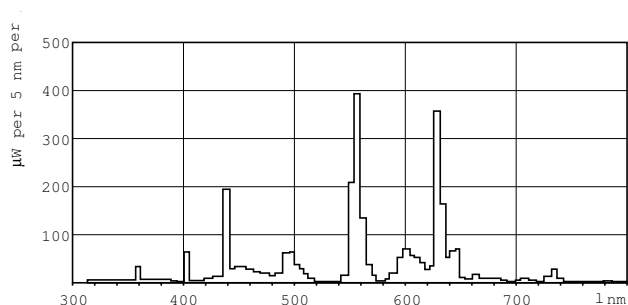

MASTER TL-D Super 80

Obsah rtuti (Hg) (jmen.)	3,0 mg
Spotřeba energie kWh/1000 h	81 kWh
Product Data	
Úplný kód výrobku	871150061592340
Objednávací název produktu	MASTER TL-D Super 80 70W/840 SLV/25
EAN/UPC – výrobek	8711500615923
Objednávací kód	61592340

Local Code	TLD7084
Číslování – počet v balení	1
Číslování – balení v krabici	25
Materiál č. (12NC)	927923884014
Celková hmotnost (kus)	199,900 g
ILCOS Code	FD-70/40/1B-E-G13

Varování a bezpečnost

- Je velmi nepravděpodobné, že by rozbití zdroje mělo jakýkoli vliv na vaše zdraví. Pokud se zdroj rozbije, vyvětrejte místnost po dobu 30 minut a odstraňte rozbité součásti, ideálně s použitím rukavic. Vložte je do uzavřeného plastového sáčku a ten zanechte do místního sběrného místa k recyklaci. Nepoužívejte vysavač.

Rozměrové výkresy

Product	D (max)	A (max)	B (max)	B (min)	C (max)
MASTER TL-D Super 80 70W/840 SLV/25	28 mm	1763,8 mm	1770,9 mm	1768,5 mm	1778 mm

TL-D 70W/840

Fotometrické údaje

Barva světla /840

Barva světla /840