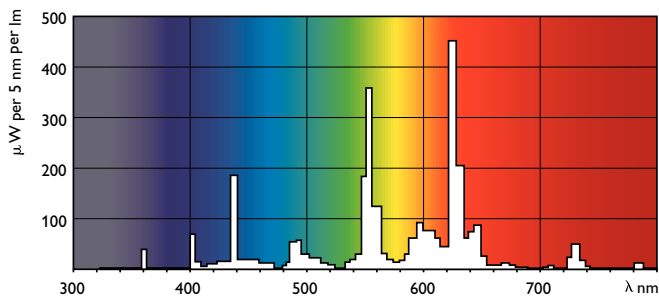

Données du produit

Informations générales	
Culot	G5
Durée de vie nominale	15 000 h

Données techniques de l'éclairage	
Code couleur	830 [CCT of 3000K]
Flux lumineux	1 350 lm
Couleur	Blanc chaud (WW)
Température de couleur corrélée (nom.)	3000 K
Efficacité lumineuse (valeur nominale)	88 lm/W
Indice de rendu de couleur (IRC)	82

TL5 Essential HE Super 80

EAN/UPC - Boîte

8711500570321

Schéma dimensionnel

Product	D (max)	A (max)	B (max)	B (min)	C (max)
TL5 Essential 14W/830 1SL/40	17,0 mm	549,0 mm	556,1 mm	553,7 mm	563,2 mm

Données photométriques

Spectral Power Distribution Colour - TL5 Essential 14W/830 1SL/40