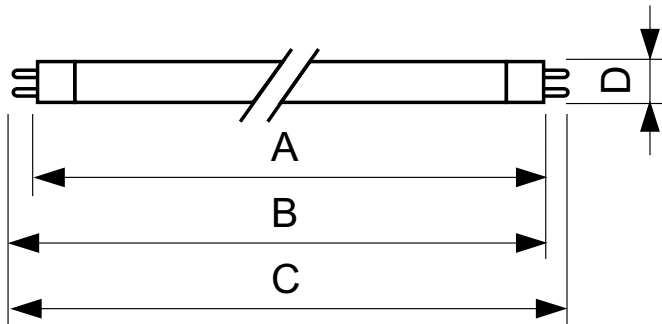

Données du produit

Informations générales	
Culot	G5
Durée de vie nominale	15 000 h

Données techniques de l'éclairage	
Code couleur	830 [CCT of 3000K]
Flux lumineux	1 350 lm
Couleur	Blanc chaud (WW)
Température de couleur corrélée (nom.)	3000 K
Efficacité lumineuse (valeur nominale)	88 lm/W
Indice de rendu de couleur (IRC)	82

Fonctionnement et électricité	
Consommation électrique	14,3 W
Courant lampe (nom.)	0,170 A

Commandes et gradation	
Variation de l'intensité lumineuse	Non

Mécanique et boîtier	
Forme de l'ampoule	T5

Approbation et application	
Taux de mercure (Hg) (nom.)	2,0 mg

Données du produit	
Nom du produit de la commande	TL5 Essential 14W/830 1SL/40
Nom de produit complet	TL5 Essential 14W/830 1SL/40
Full EOC	871150057031455
Code de commande	927925983058
Code 12NC	927925983058
Numérateur - Quantité par kit	1
Code EAN – Produit/Boîte	8711500570314
Conditionnement par carton	40

TL5 Essential HE Super 80

EAN/UPC - Boîte

8711500570321

Schéma dimensionnel

Product	D (max)	A (max)	B (max)	B (min)	C (max)
TL5 Essential 14W/830 1SL/40	17,0 mm	549,0 mm	556,1 mm	553,7 mm	563,2 mm

Données photométriques