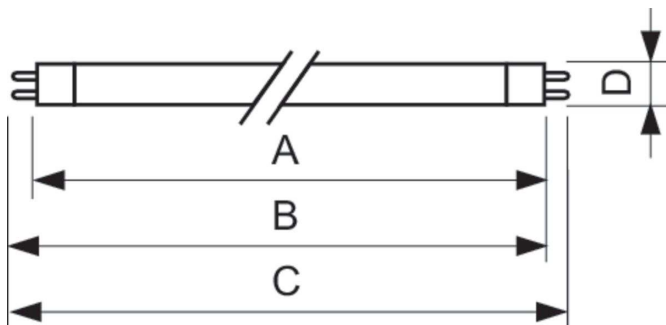

Dane produktu

Informacje ogólne		Eksploatacja i połączenie elektryczne	
Podstawa-nasadka	G5 [G5]	Zużycie energii	14,0 W
Cechy	na [Not Applicable]	Lamp Current (Nom)	0,165 A
Wartość referencyjna pomiaru strumienia	Sphere		
Dane techniczne oświetlenia		Układy sterowania i ściemnianie	
Kod barwy	830 [CCT of 3000K]	Z możliwością przyciemniania	Tak
Strumień Świetlny	1 200 lm		
Oznaczenie koloru	barwa ciepło-biała (WW)	Mechanika i korpus	
Współrzędna Chromatyczności X (Nom)	0,44	Kształt bańki	T5 [16 mm (T5)]
Współrzędna Chromatyczności Y (Nom)	0,403		
Skorelowana Temperatura Barwowa (Nom)	3000 K	Certyfikaty i zastosowania	
Skuteczność świetlna (znamionowa) (Nom)	86 lm/W	Klasa Efektywności Energetycznej	G
Wskaźnik oddawania barw (CRI)	82	Zawartość rtęci (Hg) (Nom)	1,2 mg
		Zużycie energii elektrycznej w kWh/1000 h	14 kWh
		Numer Rejestracyjny EPREL	423443

Numerator - Quantity Per Pack	1
EAN/UPC - Produkt/opakowanie	8711500639387
Numerator - Packs per outer box	40
EAN/UPC - Opakowanie	8711500867469

Rysunki techniczne

Product	D (max)	A (max)	B (max)	B (min)	C (max)
MASTER TL5 HE 14W/830 SLV/40	17 mm	549,0 mm	556,1 mm	553,7 mm	563,2 mm