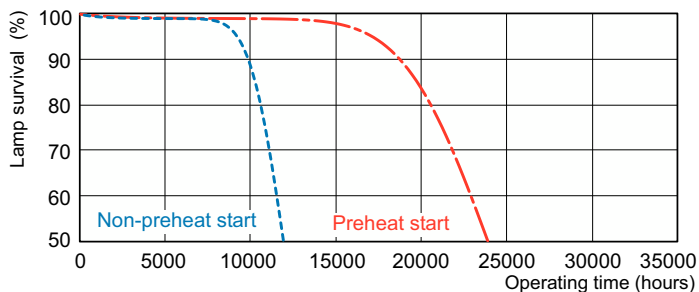

Dane produktu

Informacje ogólne		Eksploatacja i połączenie elektryczne	
Podstawa-nasadka	G5 [G5]	Zużycie energii	14,0 W
Cechy	na [Not Applicable]	Lamp Current (Nom)	0,165 A
Wartość referencyjna pomiaru strumienia	Sphere		
Dane techniczne oświetlenia		Układy sterowania i ściemnianie	
Kod barwy	830 [CCT of 3000K]	Z możliwością przyciemniania	Tak
Strumień Świetlny	1 200 lm		
Oznaczenie koloru	barwa ciepło-biała (WW)	Mechanika i korpus	
Współrzędna Chromatyczności X (Nom)	0,44	Kształt bańki	T5 [16 mm (T5)]
Współrzędna Chromatyczności Y (Nom)	0,403		
Skorelowana Temperatura Barwowa (Nom)	3000 K	Certyfikaty i zastosowania	
Skuteczność świetlna (znamionowa) (Nom)	86 lm/W	Klasa Efektywności Energetycznej	G
Wskaźnik oddawania barw (CRI)	82	Zawartość rtęci (Hg) (Nom)	1,2 mg
		Zużycie energii elektrycznej w kWh/1000 h	14 kWh
		Numer Rejestracyjny EPREL	423443

Dane fotometryczne

Spectral Power Distribution Colour - MASTER TL5 HE 14W/830 SLV/40

Okres eksploatacji

Life Expectancy Diagram - MASTER TL5 HE 14W/830 SLV/40

Life Expectancy Diagram - MASTER TL5 HE 14W/830 SLV/40