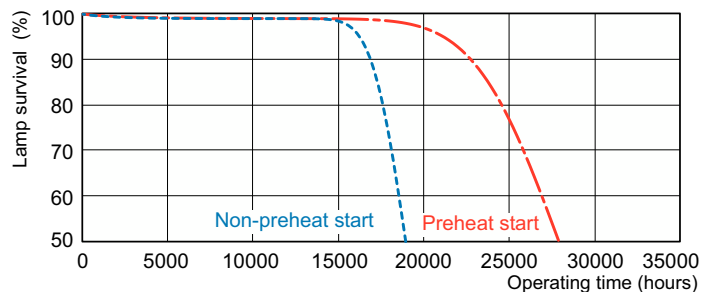

Dane produktu

Informacje ogólne		Eksploatacja i połączenie elektryczne	
Podstawa-nasadka	G5 [G5]	Zużycie energii	14,0 W
Cechy	na [Not Applicable]	Lamp Current (Nom)	0,165 A
Wartość referencyjna pomiaru strumienia	Sphere		
Dane techniczne oświetlenia		Układy sterowania i ściemnianie	
Kod barwy	830 [CCT of 3000K]	Z możliwością przyciemniania	Tak
Strumień Świetlny	1 200 lm		
Oznaczenie koloru	barwa ciepło-biała (WW)	Mechanika i korpus	
Współrzędna Chromatyczności X (Nom)	0,44	Kształt bańki	T5 [16 mm (T5)]
Współrzędna Chromatyczności Y (Nom)	0,403		
Skorelowana Temperatura Barwowa (Nom)	3000 K	Certyfikaty i zastosowania	
Skuteczność świetlna (znamionowa) (Nom)	86 lm/W	Klasa Efektywności Energetycznej	G
Wskaźnik oddawania barw (CRI)	82	Zawartość rtęci (Hg) (Nom)	1,2 mg
		Zużycie energii elektrycznej w kWh/1000 h	14 kWh
		Numer Rejestracyjny EPREL	423443

Dane fotometryczne

Spectral Power Distribution Colour - MASTER TL5 HE 14W/830 SLV/40

Okres eksploatacji

Life Expectancy Diagram - MASTER TL5 HE 14W/830 SLV/40

Life Expectancy Diagram - MASTER TL5 HE 14W/830 SLV/40