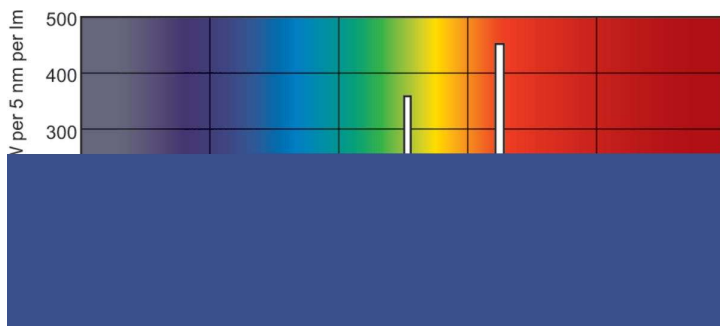

Dane produktu

Informacje ogólne		Eksploatacja i połączenie elektryczne	
Podstawa-nasadka	G5 [G5]	Zużycie energii	14,0 W
Cechy	na [Not Applicable]	Lamp Current (Nom)	0,165 A
Wartość referencyjna pomiaru strumienia	Sphere		
Dane techniczne oświetlenia		Układy sterowania i ściemnianie	
Kod barwy	830 [CCT of 3000K]	Z możliwością przyciemniania	Tak
Strumień Świetlny	1 200 lm		
Oznaczenie koloru	barwa ciepło-biała (WW)	Mechanika i korpus	
Współrzędna Chromatyczności X (Nom)	0,44	Kształt bańki	T5 [16 mm (T5)]
Współrzędna Chromatyczności Y (Nom)	0,403		
Skorelowana Temperatura Barwowa (Nom)	3000 K	Certyfikaty i zastosowania	
Skuteczność świetlna (znamionowa) (Nom)	86 lm/W	Klasa Efektywności Energetycznej	G
Wskaźnik oddawania barw (CRI)	82	Zawartość rtęci (Hg) (Nom)	1,2 mg
		Zużycie energii elektrycznej w kWh/1000 h	14 kWh
		Numer Rejestracyjny EPREL	423443

Dane fotometryczne

Spectral Power Distribution Colour - MASTER TL5 HE 14W/830 SLV/40

Okres eksploatacji

Life Expectancy Diagram - MASTER TL5 HE 14W/830 SLV/40

Life Expectancy Diagram - MASTER TL5 HE 14W/830 SLV/40