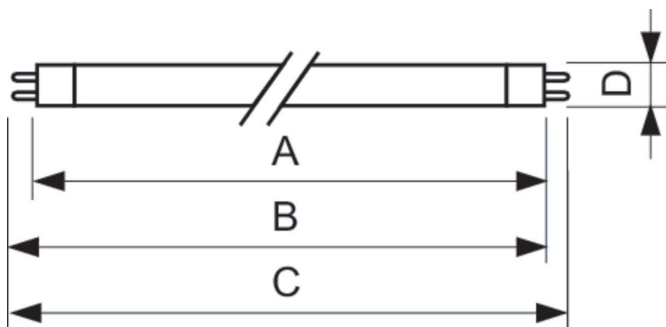

MASTER TL5 High Efficiency

EPREL-registratienummer	423444
Productgegevens	
Productnaam voor bestelling	MASTER TL5 HE 14W/835 SLV/40
Volledige productnaam	MASTER TL5 HE 14W/835 SLV/40
Full EOC	871150070765955
Bestelcode	70765955
Materiaalnr. (12NC)	927926083555

Lokale code	TL514W835
Numerator - Aantal per pak	1
EAN/UPC - product/behuizing	8711500707659
Numerator - Dozen per buitendoos	40
EAN/UPC - Case	8711500867476

Maatschets

Product	D (max)	A (max)	B (max)	B (min)	C (max)
MASTER TL5 HE 14W/835 SLV/40	17 mm	549,0 mm	556,1 mm	553,7 mm	563,2 mm