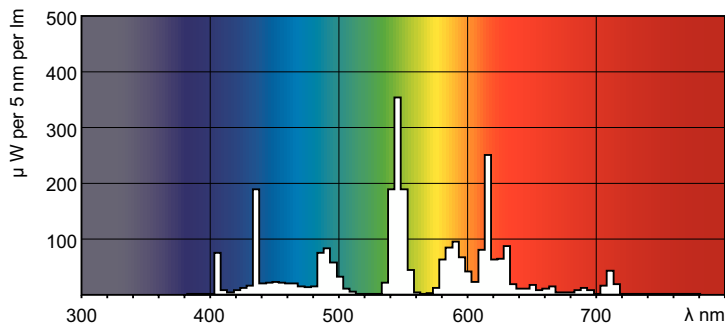

### Product gegevens

Algemene informatie	
Lampvoet	G5 [G5]
Eigenschappen	na [Not Applicable]
Meetreferentie van lichtstroom	Sphere

Gegevens lichttechniek	
Kleurcode	835 [CCT of 3500K]
Lichtstroom	1.200 lm
Kleuraanduiding	Wit (WH)
Kleurkwaliteit, coördinaat X (nominaal)	0,409
Kleurkwaliteit, coördinaat Y (nominaal)	0,394
Geccorreleerde kleurtemperatuur (nom)	3500 K
Lichtrendement (gespec.) (nom.)	86 lm/W
Kleurweergave-index (CRI)	82

Bedrijfs- en elektrische gegevens	
Energieverbruik	14,0 W
Lampstroom (nom.)	0,165 A

Dimbaarheid en regelsystemen	
Dimbaar	Ja

Eigenschappen behuizing en afmetingen	
Lampvorm	T5 [16 mm (T5)]

Keurmerken en classificaties	
Energie-efficiëntielabel	G
Kwikhoud (Hg) (nom.)	1,2 mg
Energieverbruik kWh/1.000 uur	14 kWh

## Fotometrische gegevens

Spectral Power Distribution Colour - MASTER TL5 HE 14W/835 SLV/40