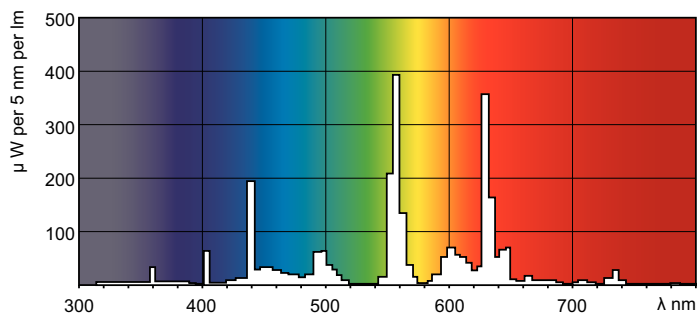

### Produktdata

Allmän information	
Socket	G5 [ G5]
Livslängd vid 50 % lampbortfall, förvärmning (nom)	24000 h
Egenskaper	na [ Not Applicable]
Systembeskrivning	Hög effektivitet
LSF varm 2000tim Spec. [3t]	99 %
LSF varm 4000tim Spec. [3t]	99 %
LSF varm 6000tim Spec[3t]	99 %
LSF varm 8000tim Spec[3t]	99 %
LSF varm 16000tim Spec[3t]	97 %
LSF varm 20000tim Spec[3t]	84 %
Ljusteknik	
Färgkod	840 [ CCT av 4 000 K]
Ljusflöde (nom)	1350 lm
Ljusflöde (märkvärde) (nom)	1200 lm
Färgbeteckning	Kallvit (CW)
Ljusutbyte (@ max lumen, märkvärde) (nom)	99 lm/W
Korrelerad färgtemperatur (nom)	4000 K
Ljusutbyte (märkvärde) (nom)	86 lm/W
Färgåtergivningsindex (max)	85
Färgåtergivningsindex (min)	80
Färgåtergivningsindex (nom)	82

## Fotometriska data

Ljutfärg /840

Ljutfärg /840