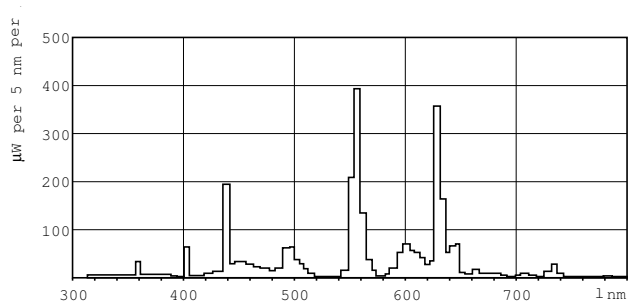

Fotometriska data

Ljutfärg /840