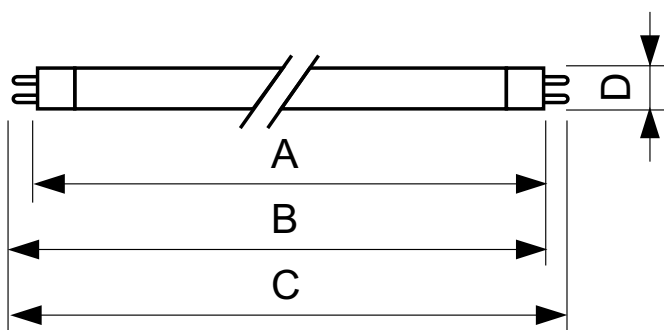

MASTER TL5 HE

Kvicksilverinnehåll (Hg) (nom)	1,4 mg
Energiförbrukning kWh/1 000 tim	15 kWh
Produktdata	
Fullständig produktkod	871150061066955
Beställningsproduktnamn	MASTER TL5 HE 14W/840 UNP/40
EAN/UPC – Produkt	8711500610669
Beställningsnummer	61066955

E-nummer	8343007
Räknare – Antal per förpackning	1
Räknare – antal förpackningar per kartong	40
Materialnummer (12NC)	927926084018
Nettovikt (stycke)	52,000 g
ILCOS kod	FDH-14/40/1B-L/P-G5-16/550

Varning och Säkerhet

- Det är högst osannolikt att din hälsa skulle påverkas av att en lampa går sönder. Om en lampa går sönder ska du vädra rummet i 30 minuter och ta bort delarna, helst med handskar på dig. Lägg dem i en förslutningsbar plastpåse och lämna dem på närmaste återvinningsstation. Använd inte dammsugare.

Måttskiss

TL5 14W/840/GP HE