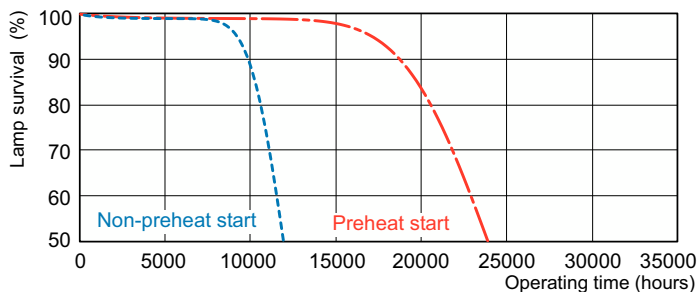

Livslängd

Life Expectancy Diagram - MASTER TL5 HE 14W/840 SLV/40