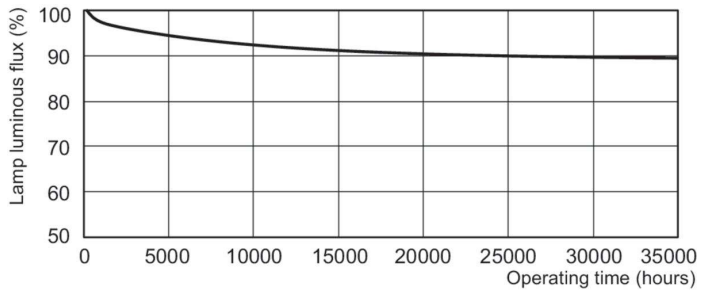

Livslängd

Life Expectancy Diagram - MASTER TL5 HE 14W/840 SLV/40

Life Expectancy Diagram - MASTER TL5 HE 14W/840 SLV/40

MASTER TL5 HE

Livslängd

Lumen Maintenance Diagram - MASTER TL5 HE 14W/840 SLV/40