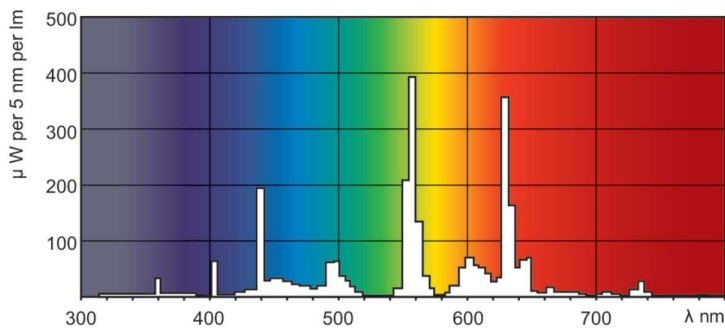

Produktdata

Allmän information	
Socket	G5
Egenskaper	na [Not Applicable]
Mätreferens för ljusflöde	Sphere
Ljusteknik	
Färgkod	840 [CCT of 4000K]
Ljusflöde	1 200 lm
Färgbeteckning	Kallvit (CW)
Kromaticitetskoordinat X (nom)	0,38
Kromaticitetskoordinat Y (nom)	0,38
Korrelerad färgtemperatur (nom)	4000 K
Ljusutbyte (märkvärde) (nom)	86 lm/W
Färgåtergivningsindex	80
Drift och elektricitet	
Effektförbrukning	14,0 W

Måttskiss

Product	D (max)	A (max)	B (max)	B (min)	C (max)
MASTER TL5 HE 14W/840 SLV/40	17 mm	549,0 mm	556,1 mm	553,7 mm	563,2 mm

Fotometriska data

Spectral Power Distribution Colour - MASTER TL5 HE 14W/840 SLV/40