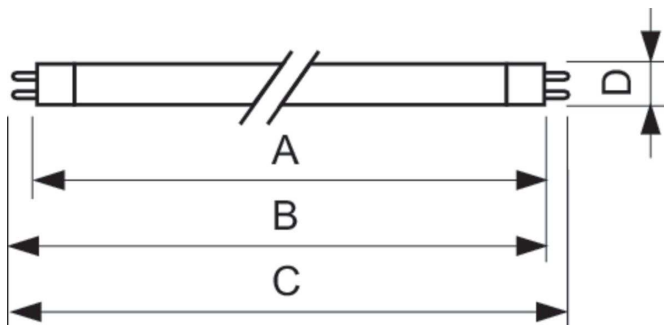

Produktdata

Allmän information	
Socket	G5
Egenskaper	na [Not Applicable]
Mätreferens för ljusflöde	Sphere
Ljusteknik	
Färgkod	840 [CCT of 4000K]
Ljusflöde	1 200 lm
Färgbeteckning	Kallvit (CW)
Kromaticitetskoordinat X (nom)	0,38
Kromaticitetskoordinat Y (nom)	0,38
Korrelerad färgtemperatur (nom)	4000 K
Ljusutbyte (märkvärde) (nom)	86 lm/W
Färgåtergivningsindex	80
Drift och elektricitet	
Effektförbrukning	14,0 W

Måttskiss

Product	D (max)	A (max)	B (max)	B (min)	C (max)
MASTER TL5 HE 14W/840 SLV/40	17 mm	549,0 mm	556,1 mm	553,7 mm	563,2 mm

Fotometriska data

Spectral Power Distribution Colour - MASTER TL5 HE 14W/840 SLV/40