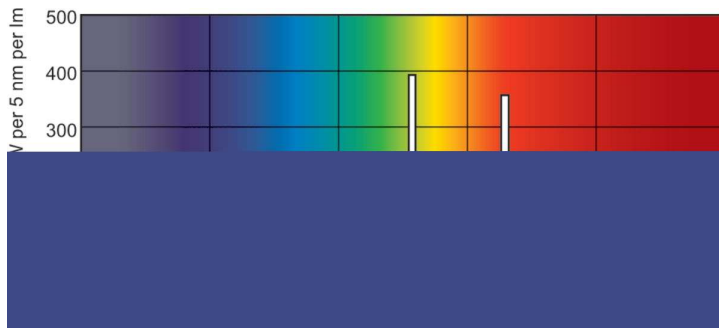

Produkt Daten

Allgemeine Informationen		Lichtregelung und Dimmen	
Socket	G5 [G5]	Dimmbar	Ja
Eigenschaften	na [Not Applicable]		
Lichttechnische Daten		Mechanik und Gehäuse	
Farbcode	840 [CCT of 4000K]	Kolbenform	T5 [16 mm (T5)]
Lichtstrom	1.350 lm		
Lichtfarbe	Kaltweiß (CW)	Genehmigung und Anwendung	
Ähnlichste Farbtemperatur (Nom)	4000 K	Energieeffizienzklasse	G
Nennlichtausbeute (nom.)	86 lm/W	Quecksilbergehalt (Nom)	1,2 mg
Farbwiedergabeindex (CRI)	82	Energieverbrauch kWh/1.000 Std.	15 kWh
		EPREL Registrierungsnummer	423447
Betrieb und Elektrik		Produktdaten	
Energieverbrauch	14 W	Bestell-Produktname	MASTER TL5 HE 14W/840 1SL/20
Lampenstrom (Nom)	0,165 A	Gesamtbezeichnung des Produkts	MASTER TL5 HE 14W/840 1SL/20
		Gesamt-Produktcode	871150063940005
		Bestellcode	63940005
		Material-Nr. (12NC)	927926084061

Photometrische Daten

Spectral Power Distribution Colour - MASTER TL5 HE 14W/840 1SL/20

Lebensdauer

Life Expectancy Diagram - MASTER TL5 HE 14W/840 1SL/20

Life Expectancy Diagram - MASTER TL5 HE 14W/840 1SL/20