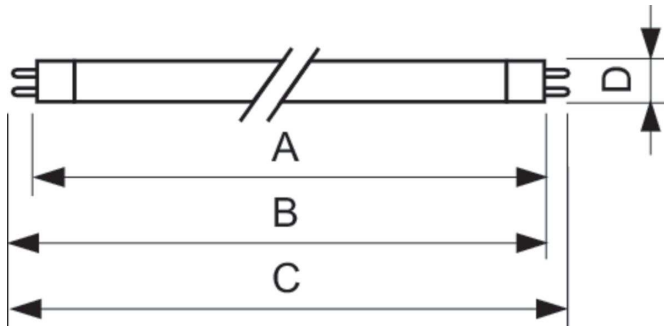

Produkt Daten

Allgemeine Informationen		Lichtregelung und Dimmen	
Socket	G5 [G5]	Dimmbar	Ja
Eigenschaften	na [Not Applicable]		
Lichttechnische Daten		Mechanik und Gehäuse	
Farbcode	840 [CCT of 4000K]	Kolbenform	T5 [16 mm (T5)]
Lichtstrom	1.350 lm		
Lichtfarbe	Kaltweiß (CW)	Genehmigung und Anwendung	
Ähnlichste Farbtemperatur (Nom)	4000 K	Energieeffizienzklasse	G
Nennlichtausbeute (nom.)	86 lm/W	Quecksilbergehalt (Nom)	1,2 mg
Farbwiedergabeindex (CRI)	82	Energieverbrauch kWh/1.000 Std.	15 kWh
		EPREL Registrierungsnummer	423447
Betrieb und Elektrik		Produktdaten	
Energieverbrauch	14 W	Bestell-Produktname	MASTER TL5 HE 14W/840 1SL/20
Lampenstrom (Nom)	0,165 A	Gesamtbezeichnung des Produkts	MASTER TL5 HE 14W/840 1SL/20
		Gesamt-Produktcode	871150063940005
		Bestellcode	63940005
		Material-Nr. (12NC)	927926084061

MASTER TL5 HE

Anzahl pro Verpackung	1
EAN/UPC – Produkt/Kiste	8711500639400
Zähler - Pakete pro Außenkarton	20

EAN Umverpackung	8711500264787
------------------	---------------

Abmessungsskizzen

Product	D (max)	A (max)	B (max)	B (min)	C (max)
MASTER TL5 HE 14W/840 1SL/20	17 mm	549,0 mm	556,1 mm	553,7 mm	563,2 mm

Photometrische Daten

Spectral Power Distribution Colour - MASTER TL5 HE 14W/840 1SL/20

Lebensdauer

Life Expectancy Diagram - MASTER TL5 HE 14W/840 1SL/20

Life Expectancy Diagram - MASTER TL5 HE 14W/840 1SL/20