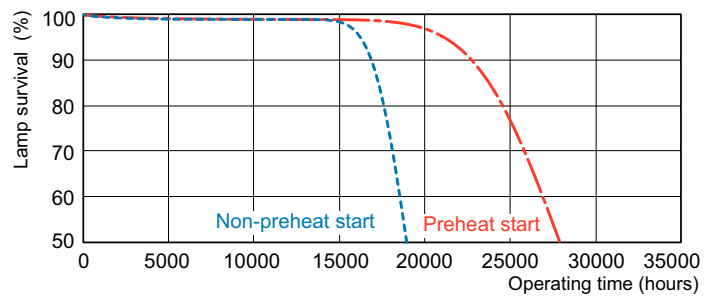

Produkt Daten

Allgemeine Informationen		Lichtregelung und Dimmen	
Socket	G5 [G5]	Dimmbar	Ja
Eigenschaften	na [Not Applicable]		
Lichttechnische Daten		Mechanik und Gehäuse	
Farbcode	840 [CCT of 4000K]	Kolbenform	T5 [16 mm (T5)]
Lichtstrom	1.350 lm		
Lichtfarbe	Kaltweiß (CW)	Genehmigung und Anwendung	
Ähnlichste Farbtemperatur (Nom)	4000 K	Energieeffizienzklasse	G
Nennlichtausbeute (nom.)	86 lm/W	Quecksilbergehalt (Nom)	1,2 mg
Farbwiedergabeindex (CRI)	82	Energieverbrauch kWh/1.000 Std.	15 kWh
		EPREL Registrierungsnummer	423447
Betrieb und Elektrik		Produktdaten	
Energieverbrauch	14 W	Bestell-Produktname	MASTER TL5 HE 14W/840 1SL/20
Lampenstrom (Nom)	0,165 A	Gesamtbezeichnung des Produkts	MASTER TL5 HE 14W/840 1SL/20
		Gesamt-Produktcode	871150063940005
		Bestellcode	63940005
		Material-Nr. (12NC)	927926084061

Photometrische Daten

Spectral Power Distribution Colour - MASTER TL5 HE 14W/840 1SL/20

Lebensdauer

Life Expectancy Diagram - MASTER TL5 HE 14W/840 1SL/20

Life Expectancy Diagram - MASTER TL5 HE 14W/840 1SL/20