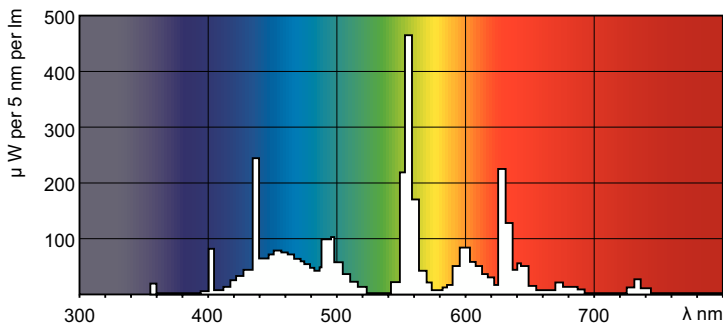

### Produkt Daten

Allgemeine Informationen		Lichtregelung und Dimmen	
Socket	G5 [G5]	Dimmbar	Ja
Eigenschaften	na [Not Applicable]		
Lichttechnische Daten		Mechanik und Gehäuse	
Farbcode	865 [CCT of 6500K]	Kolbenform	T5 [16 mm (T5)]
Lichtstrom	1.250 lm		
Lichtfarbe	Kühles Tageslicht	Genehmigung und Anwendung	
Ähnlichste Farbtemperatur (Nom)	6500 K	Quecksilbergehalt (Nom)	1,2 mg
Nennlichtausbeute (nom.)	80 lm/W	Energieverbrauch kWh/1.000 Std.	15 kWh
Farbwiedergabeindex (CRI)	82		
Betrieb und Elektrik		Produktdaten	
Energieverbrauch	14 W	Bestell-Produktname	MASTER TL5 HE 14W/865 UNP/40
Lampenstrom (Nom)	0,165 A	Gesamtbezeichnung des Produkts	MASTER TL5 HE 14W/865 UNP/40
		Gesamt-Produktcode	871150061068355
		Bestellcode	61068355
		Material-Nr. (12NC)	927926086518
		Anzahl pro Verpackung	1
		EAN/UPC – Produkt/Kiste	8711500610683

## Photometrische Daten

Spectral Power Distribution Colour - MASTER TL5 HE 14W/865 UNP/40