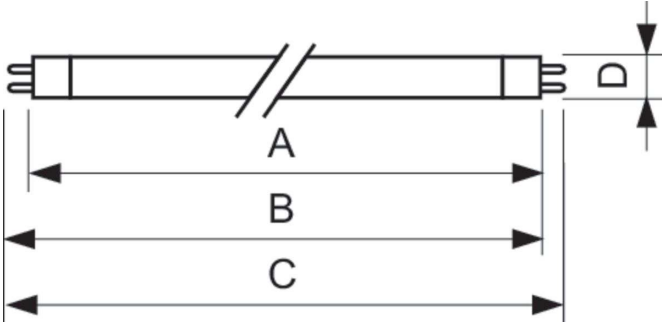

### Hinweise

- Es ist sehr unwahrscheinlich, dass der Glasbruch einer Lampe negative Auswirkungen auf Ihre Gesundheit hat. Wenn es zu einem Glasbruch kommt, lüften Sie den Raum 30 Minuten lang und entfernen Sie die Splitter möglichst mit Handschuhen. Legen Sie die Splitter in eine verschließbaren Plastikbeutel und geben Sie ihn beim Werkstoffhof zum Recycling ab. Benutzen Sie keinen Staubsauger.

### Produkt Daten

Allgemeine Informationen		Lichtregelung und Dimmen	
Socket	G5 [G5]	Dimmbar	Ja
Eigenschaften	na [Not Applicable]		
Lichttechnische Daten		Mechanik und Gehäuse	
Farbcode	865 [CCT of 6500K]	Kolbenform	T5 [16 mm (T5)]
Lichtstrom	1.250 lm		
Lichtfarbe	Kühles Tageslicht	Genehmigung und Anwendung	
Ähnlichste Farbtemperatur (Nom)	6500 K	Quecksilbergehalt (Nom)	1,2 mg
Nennlichtausbeute (nom.)	80 lm/W	Energieverbrauch kWh/1.000 Std.	15 kWh
Farbwiedergabeindex (CRI)	82		
Betrieb und Elektrik		Produktdaten	
Energieverbrauch	14 W	Bestell-Produktname	MASTER TL5 HE 14W/865 UNP/40
Lampenstrom (Nom)	0,165 A	Gesamtbezeichnung des Produkts	MASTER TL5 HE 14W/865 UNP/40
		Gesamt-Produktcode	871150061068355
		Bestellcode	61068355
		Material-Nr. (12NC)	927926086518
		Anzahl pro Verpackung	1
		EAN/UPC – Produkt/Kiste	8711500610683

## Abmessungsskizzen

Product	D (max)	A (max)	B (max)	B (min)	C (max)
MASTER TL5 HE 14W/865 UNP/40	17 mm	549,0 mm	556,1 mm	553,7 mm	563,2 mm