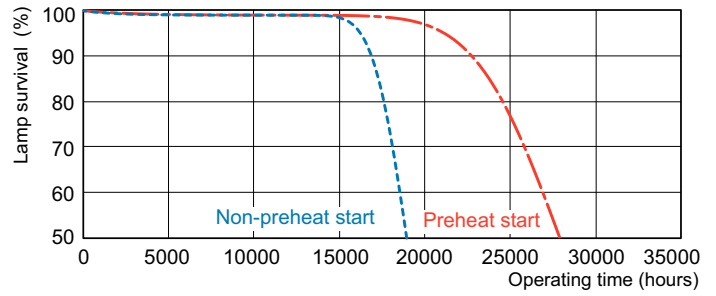

MASTER TL5 High Efficiency

Срок службы

Life Expectancy Diagram - MASTER TL5 HE 21W/840 SLV/40

Lumen Maintenance Diagram - MASTER TL5 HE 21W/840 SLV/40