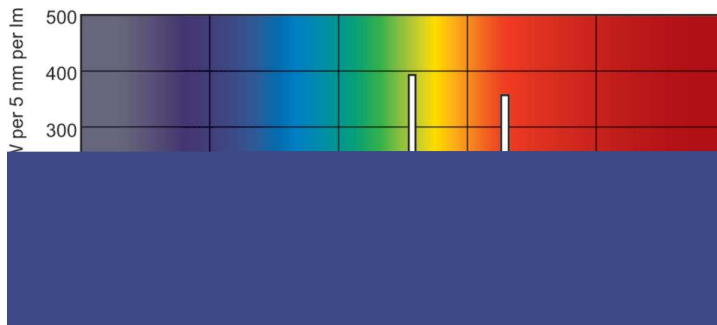

Фотометрические данные

Spectral Power Distribution Colour - MASTER TL5 HE 21W/840 SLV/40