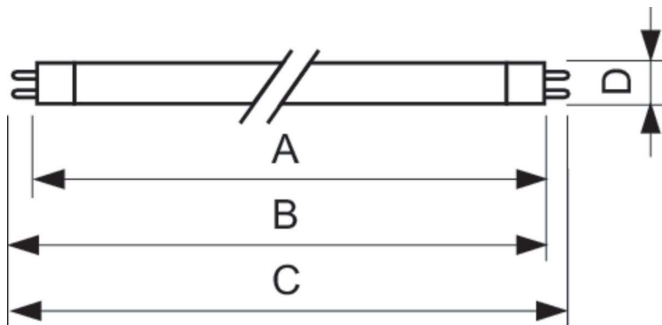

### Данные о продукции

Общая информация		Коэффициент цветопередачи (CRI)	
Цоколь	G5 [G5]		80
Характеристики	na [Not Applicable]	Эксплуатационные и электрические характеристики	
Исходное измерение потока	Sphere	Энергопотребление	20,8 В
		Ток лампы (ном.)	0,165 А
Технические характеристики освещения		Системы управления и регулировка яркости света	
Код цвета	840 [CCT of 4000K]	Возможность диммирования	Да
Светоотдача	1 900 лм	Механические компоненты и корпус	
Обозначение цвета	Холодный белый (CW)	Форма колбы	T5 [16 мм (T5)]
Координата цветности X (ном.)	0,38	Соответствие требованиям и область применения	
Координата цветности Y (ном.)	0,38	Класс энергоэффективности	G
Коррелированная цветовая температура (ном.)	4000 К		
Эффективность (номинальная) (ном.)	90 лм/В		

## Чертеж размеров

Product	D (max)	A (max)	B (max)	B (min)	C (max)
MASTER TL5 HE 21W/840 SLV/40	17 мм	849,0 мм	856,1 мм	853,7 мм	863,2 мм