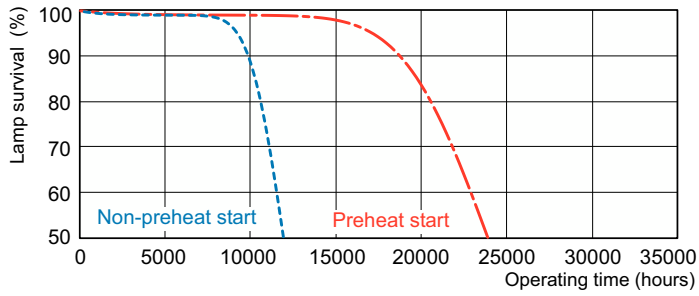

MASTER TL5 High Efficiency

Срок службы

Life Expectancy Diagram - MASTER TL5 HE 21W/840 SLV/40

Lumen Maintenance Diagram - MASTER TL5 HE 21W/840 SLV/40