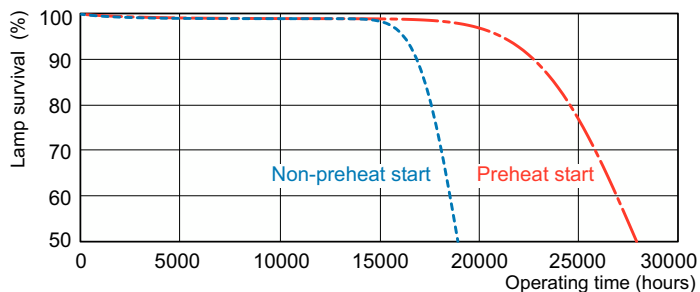

### Datos del producto

Información general		Operativos y eléctricos	
Base del casquillo	G5 [G5]	Consumo de energía	27,9 W
		Corriente de lámpara (nom.)	0,170 A
Datos técnicos de la luz		Controles y regulación	
Código de color	840 [CCT of 4000K]	Regulable	Sí
Flujo luminoso	2.900 lm	Mecánicos y de carcasa	
Designación de color	Blanco frío (CW)	Forma de la bombilla	T5 [16 mm (T5)]
Temperatura de color correlacionada (Nom)	4000 K	Aprobación y aplicación	
Eficacia lumínica (nominal) (nom.)	96 lm/W	Contenido de mercurio (Hg) (nom.)	1,4 mg
Índice de reproducción cromática (IRC)	82		

## Datos fotométricos

Spectral Power Distribution Colour - MASTER TL5 HE Secura 28W/840 UNP/40

## Vida útil

Life Expectancy Diagram - MASTER TL5 HE Secura 28W/840 UNP/40

Life Expectancy Diagram - MASTER TL5 HE Secura 28W/840 UNP/40