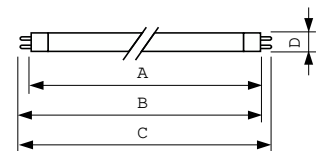

### Datos del producto

Información general		Operativos y eléctricos	
Base del casquillo	G5 [G5]	Consumo de energía	27,9 W
		Corriente de lámpara (nom.)	0,170 A
Datos técnicos de la luz		Controles y regulación	
Código de color	840 [CCT of 4000K]	Regulable	Sí
Flujo luminoso	2.900 lm	Mecánicos y de carcasa	
Designación de color	Blanco frío (CW)	Forma de la bombilla	T5 [16 mm (T5)]
Temperatura de color correlacionada (Nom)	4000 K	Aprobación y aplicación	
Eficacia lumínica (nominal) (nom.)	96 lm/W	Contenido de mercurio (Hg) (nom.)	1,4 mg
Índice de reproducción cromática (IRC)	82		

## Plano de dimensiones

Product	D (max)	A (max)	B (max)	B (min)	C (max)
MASTER TL5 HE Secura 28W/840 UNP/40	17 mm	1.149,0 mm	1.156,1 mm	1.153,7 mm	1.163,2 mm