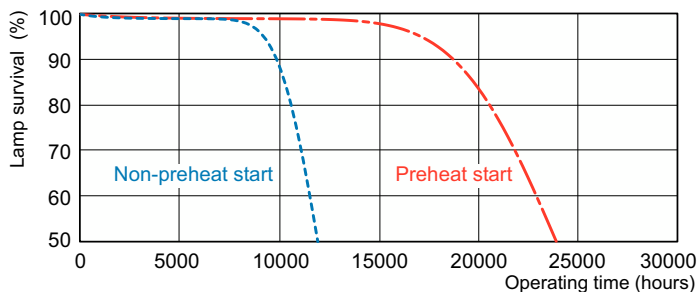

Vida útil

Life Expectancy Diagram - MASTER TL5 HE Secura 28W/840 UNP/40