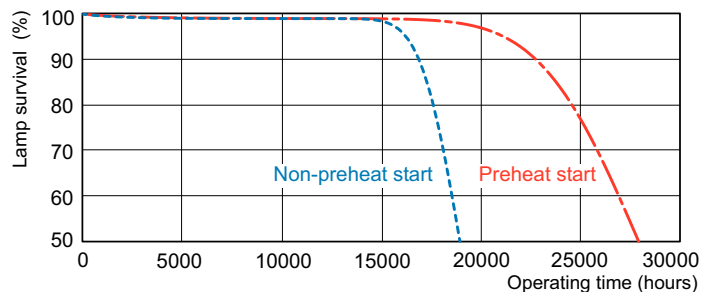

## Dane fotometryczne

Spectral Power Distribution Colour - MASTER TL5 HE Secura 28W/840 UNP/40

## Okres eksploatacji

Life Expectancy Diagram - MASTER TL5 HE Secura 28W/840 UNP/40

Life Expectancy Diagram - MASTER TL5 HE Secura 28W/840 UNP/40