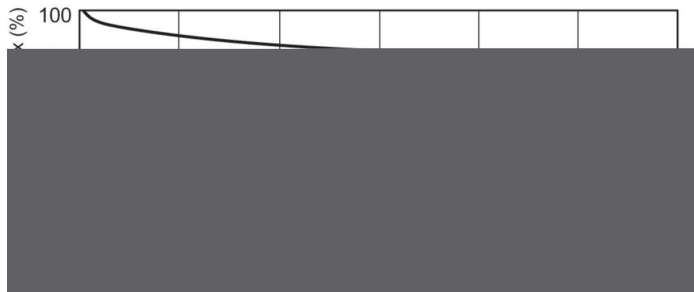

MASTER TL5 HE Secura

Okres eksploatacji

Lumen Maintenance Diagram - MASTER TL5 HE Secura 28W/840 UNP/40