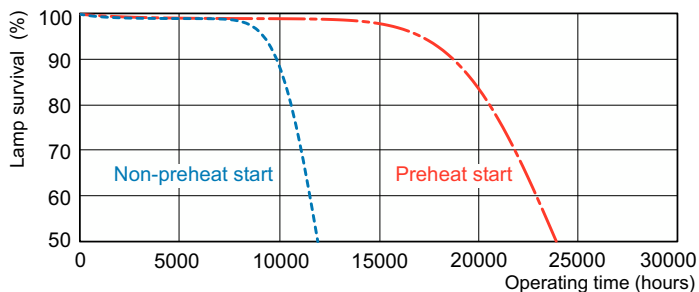

Okres eksploatacji

Life Expectancy Diagram - MASTER TL5 HE Secura 28W/840 UNP/40