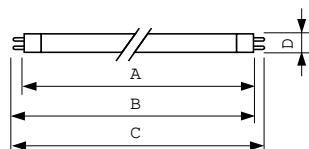

### Dane produktu

Informacje ogólne	
Podstawa-nasadka	G5 [G5]
Dane techniczne oświetlenia	
Kod barwy	840 [CCT of 4000K]
Strumień Świetlny	2 900 lm
Oznaczenie koloru	Chłodny biały (CW)
Skorelowana Temperatura Barwowa (Nom)	4000 K
Skuteczność świetlna (znamionowa) (Nom)	96 lm/W
Wskaźnik oddawania barw (CRI)	82
Eksploatacja i połączenie elektryczne	
Zużycie energii	27,9 W

Lamp Current (Nom)	0,170 A
Układy sterowania i ściemnianie	
Z możliwością przyciemniania	Tak
Mechanika i korpus	
Kształt bańki	T5 [16 mm (T5)]
Certyfikaty i zastosowania	
Zawartość rtęci (Hg) (Nom)	1,4 mg
Zużycie energii elektrycznej w kWh/1000 h	31 kWh

## Rysunki techniczne

Product	D (max)	A (max)	B (max)	B (min)	C (max)
MASTER TL5 HE Secura 28W/840 UNP/40	17 mm	1 149,0 mm	1 156,1 mm	1 153,7 mm	1 163,2 mm