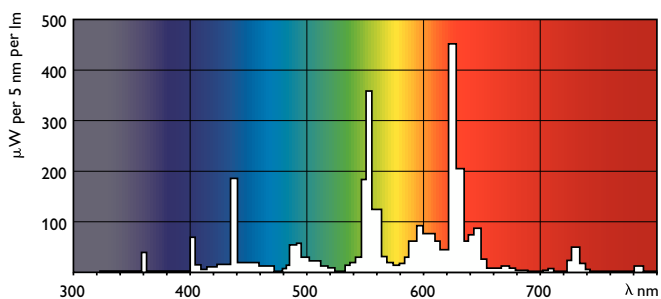

### Données du produit

Informations générales		Commandes et gradation	
Culot	G5	Variation de l'intensité lumineuse	Non
Durée de vie nominale	15 000 h		
Données techniques de l'éclairage		Mécanique et boîtier	
Code couleur	830 [CCT of 3000K]	Forme de l'ampoule	T5
Flux lumineux	2 900 lm		
Couleur	Blanc chaud (WW)	Approbation et application	
Température de couleur corrélée (nom.)	3000 K	Taux de mercure (Hg) (nom.)	2,0 mg
Efficacité lumineuse (valeur nominale)	94 lm/W	Consommation d'énergie kWh/1 000 h	31 kWh
Indice de rendu de couleur (IRC)	82		
Fonctionnement et électricité		Données du produit	
Consommation électrique	27,8 W	Nom du produit de la commande	TL5 Essential 28W/830 1SL/40
Courant lampe (nom.)	0,170 A	Nom de produit complet	TL5 Essential 28W/830 1SL/40
		Full EOC	871150057043755
		Code de commande	927926783058
		Code 12NC	927926783058
		Numérateur - Quantité par kit	1
		Code EAN – Produit/Boîte	8711500570437

## Schéma dimensionnel

Product	D (max)	A (max)	B (max)	B (min)	C (max)
TL5 Essential 28W/830 1SL/40	17,0 mm	1 149,0 mm	1 156,1 mm	1 153,7 mm	1 163,2 mm

## Données photométriques

Spectral Power Distribution Colour - TL5 Essential 28W/830 1SL/40