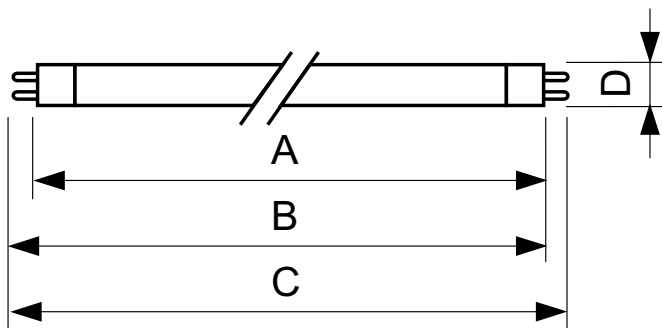

### Données du produit

Informations générales		Commandes et gradation	
Culot	G5	Variation de l'intensité lumineuse	Non
Durée de vie nominale	15 000 h		
Données techniques de l'éclairage		Mécanique et boîtier	
Code couleur	830 [CCT of 3000K]	Forme de l'ampoule	T5
Flux lumineux	2 900 lm		
Couleur	Blanc chaud (WW)	Approbation et application	
Température de couleur corrélée (nom.)	3000 K	Taux de mercure (Hg) (nom.)	2,0 mg
Efficacité lumineuse (valeur nominale)	94 lm/W	Consommation d'énergie kWh/1 000 h	31 kWh
Indice de rendu de couleur (IRC)	82		
Fonctionnement et électricité		Données du produit	
Consommation électrique	27,8 W	Nom du produit de la commande	TL5 Essential 28W/830 1SL/40
Courant lampe (nom.)	0,170 A	Nom de produit complet	TL5 Essential 28W/830 1SL/40
		Full EOC	871150057043755
		Code de commande	927926783058
		Code 12NC	927926783058
		Numérateur - Quantité par kit	1
		Code EAN – Produit/Boîte	8711500570437

## Schéma dimensionnel

Product	D (max)	A (max)	B (max)	B (min)	C (max)
TL5 Essential 28W/830 1SL/40	17,0 mm	1 149,0 mm	1 156,1 mm	1 153,7 mm	1 163,2 mm