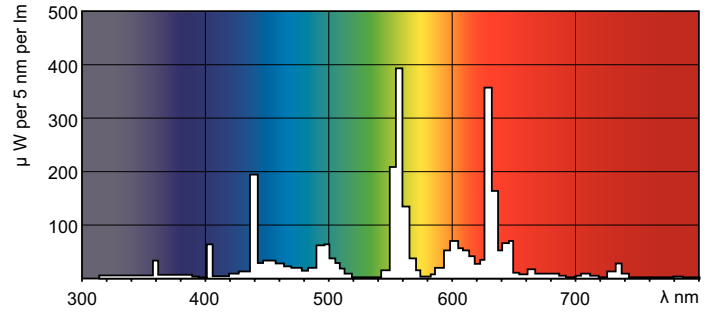

Údaje o produktu

General Information		Měrný výkon (při max. světelném výkonu, jmen.) 99 lm/W (nom.)	
Patice	G5 [G5]	Korelační teplota chromatičnosti (jmen.)	4000 K
Životnost do 50 % poruch při předehřívání (jmen.)	30000 h	Měrný výkon (jmen.) (nom.)	89 lm/W
Popis systému	Vysoký světelný výkon (HO)	Index barevného podání (max.)	85
zřz tepl. st. 2000h jm,3h	99 %	Index barevného podání (min.)	80
zřz tepl. st. 4000h jm,3h	99 %	Index barevného podání (jmen.)	82
zřz tepl. st. 6000h jm,3h	99 %	zz systému 2000h jmen.	96 %
zřz tepl. st. 8000h jm,3h	99 %	zz systému 4000h jmen.	95 %
zřz tepl. st. 16000h jm,3h	97 %	zz systému 6000h jmen.	94 %
zřz tepl. st. 20000h jm,3h	84 %	zz systému 8000h jmen.	93 %
		zz systému 12000h jmen.	92 %
		zz systému 16000h jmen.	91 %
		zz systému 20000h jmen.	90 %
Light Technical		Operating and Electrical	
Kód barvy	840 [CCT 4 000 K]	Power (Rated) (Nom)	49.2 W
Světelný tok (jmen.)	4375 lm		
Světelný tok (jmen.) (nom.)	4375 lm		
Barevné konstrukce	Chladná bílá (CW)		

Rozměrové výkresy

Product	D (max)	A (max)	B (max)	B (min)	C (max)
MASTER TL5 HO Secura 49W/840 UNP/40	17 mm	1449,0 mm	1456,1 mm	1453,7 mm	1463,2 mm

TL5 HO Secura 49W/840

MASTER TL5 High Output Secura

Fotometrické údaje

Barva světla /840

Barva světla /840

Životnost

MASTER TL5 High Output Secura