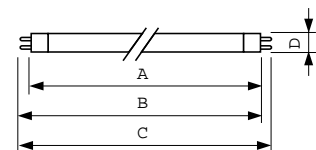

Product Data	
Úplný kód výrobku	871150095227155
Objednávací název produktu	MASTER TL5 HO Secura 49W/840 UNP/40
EAN/UPC – výrobek	8711500952271
Objednávací kód	95227155
Číslování – počet v balení	1
Číslování – balení v krabici	40
Materiál č. (12NC)	927927684018
Celková hmotnost (kus)	132,000 g
ILCOS Code	FDH-49/40/1B-L/P-G5-16/1450

Rozměrové výkresy

Product	D (max)	A (max)	B (max)	B (min)	C (max)
MASTER TL5 HO Secura 49W/840 UNP/40	17 mm	1449,0 mm	1456,1 mm	1453,7 mm	1463,2 mm

TL5 HO Secura 49W/840

MASTER TL5 High Output Secura

Fotometrické údaje