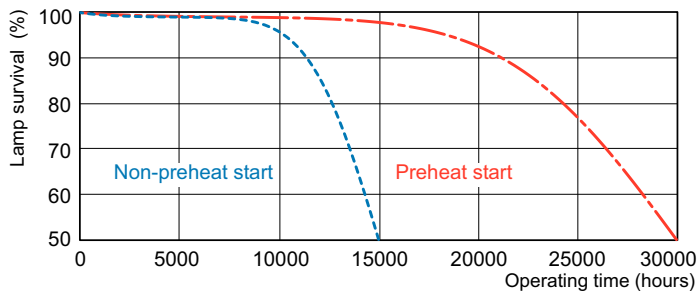

MASTER TL5 High Output Secura

Fotometrické údaje

Životnost