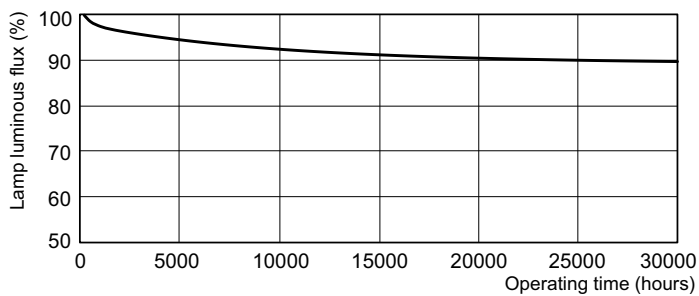

Rozměrové výkresy

Product	D (max)	A (max)	B (max)	B (min)	C (max)
MASTER TL5 HO Secura 49W/840 UNP/40	17 mm	1449,0 mm	1456,1 mm	1453,7 mm	1463,2 mm

TL5 HO Secura 49W/840

MASTER TL5 High Output Secura

Fotometrické údaje

Barva světla /840

Barva světla /840

Životnost

MASTER TL5 High Output Secura