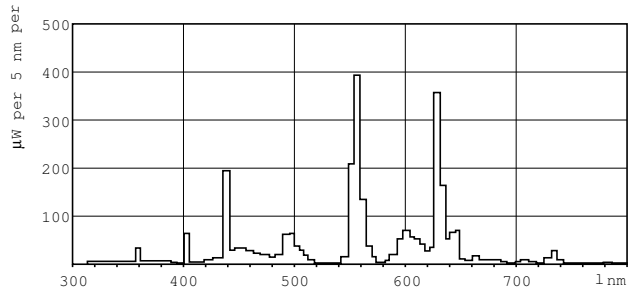

Rozměrové výkresy

Product	D (max)	A (max)	B (max)	B (min)	C (max)
MASTER TL5 HO Secura 49W/840 UNP/40	17 mm	1449,0 mm	1456,1 mm	1453,7 mm	1463,2 mm

TL5 HO Secura 49W/840

MASTER TL5 High Output Secura

Fotometrické údaje

Barva světla /840

Barva světla /840

Životnost

MASTER TL5 High Output Secura