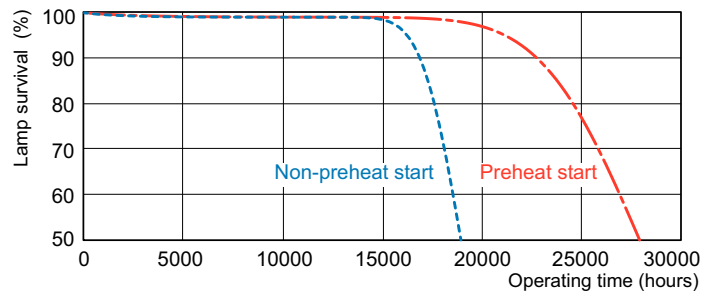

Rozměrové výkresy

Product	D (max)	A (max)	B (max)	B (min)	C (max)
MASTER TL5 HO Secura 49W/840 UNP/40	17 mm	1449,0 mm	1456,1 mm	1453,7 mm	1463,2 mm

TL5 HO Secura 49W/840

MASTER TL5 High Output Secura

Fotometrické údaje

Barva světla /840

Barva světla /840

Životnost

MASTER TL5 High Output Secura