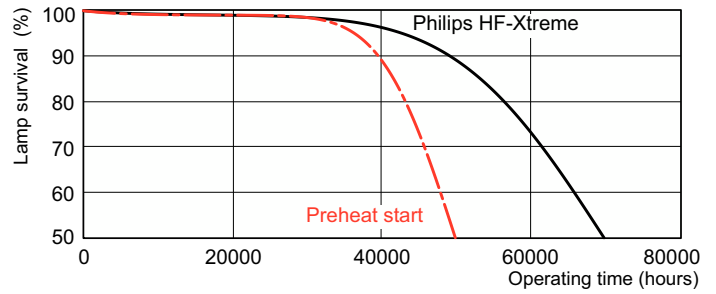

MASTER TL5 HO Xtra

Lebensdauer