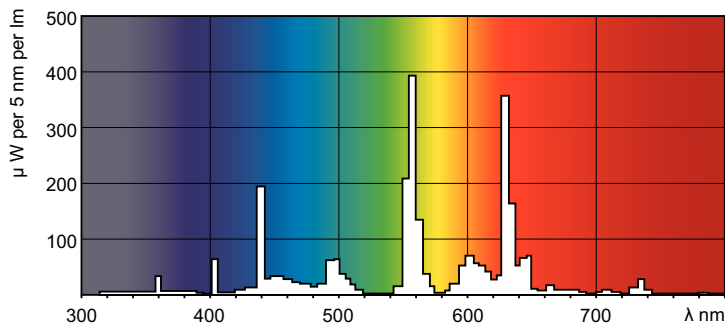

### Produkt Daten

Allgemeine Informationen	
Socket	G5
Referenz für Lichtstrommessung	Sphere

Lichttechnische Daten	
Farbcode	840 [CCT of 4000K]
Lichtstrom	4.375 lm
Lichtfarbe	Kaltweiß (CW)
Farbkoordinate X (Nom)	0,38
Farbkoordinate Y (nom.)	0,38
Ähnlichste Farbtemperatur (Nom)	4000 K
Nennlichtausbeute (nom.)	89 lm/W
Farbwiedergabeindex (CRI)	80

# MASTER TL5 HO Xtra

Energieverbrauch kWh/1.000 Std.	50 kWh
EPREL Registrierungsnummer	423551
<b>Produktdaten</b>	
Bestell-Produktname	MASTER TL5 HO Xtra 49W/840 SLV/20
Gesamtbezeichnung des Produkts	MASTER TL5 HO Xtra 49W/840 1SL/20
Gesamt-Produktcode	871150026253005
Bestellcode	26253005

## Photometrische Daten

Spectral Power Distribution Colour - MASTER TL5 HO Xtra 49W/840 SLV/20