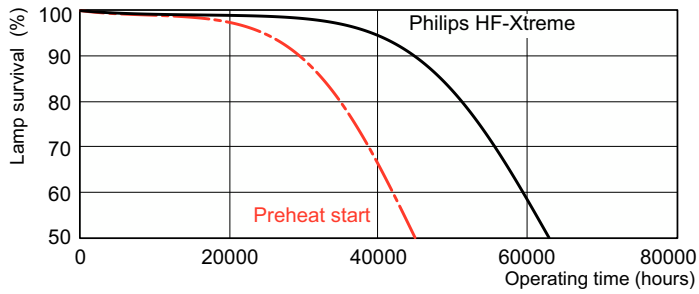

MASTER TL5 HO Xtra

Lebensdauer