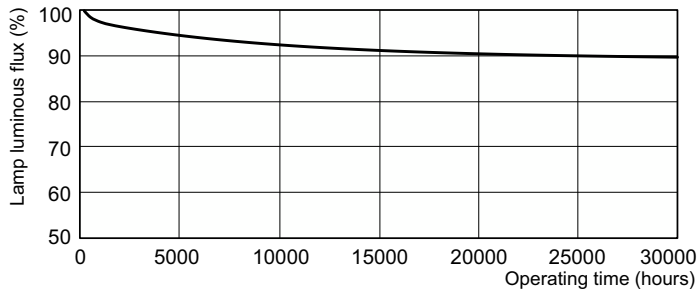

Produkt Daten

Allgemeine Informationen	
Sockel	G5 [G5]
Eigenschaften	na [Not Applicable]
Referenz für Lichtstrommessung	Sphere
Lichttechnische Daten	
Farbcode	840 [CCT of 4000K]
Lichtstrom	1.700 lm
Lichtfarbe	Kaltweiß (CW)
Farbkoordinate X (Nom)	0,38
Farbkoordinate Y (nom.)	0,38
Ähnlichste Farbtemperatur (Nom)	4000 K
Nennlichtausbeute (nom.)	76 lm/W
Farbwiedergabeindex (CRI)	82
Betrieb und Elektrik	
Energieverbrauch	22,7 W

Abmessungsskizzen

Product	D (max)	A (max)	B (max)	B (min)	C (max)
MASTER TL5 HO 24W/840	17 mm	549,0 mm	556,1 mm	553,7 mm	563,2 mm
UNP/40					

Photometrische Daten

Spectral Power Distribution Colour - MASTER TL5 HO 24W/840 UNP/40

Lebensdauer

Life Expectancy Diagram - MASTER TL5 HO 24W/840 UNP/40

Life Expectancy Diagram - MASTER TL5 HO 24W/840 UNP/40

MASTER TL5 HO

Lebensdauer

Lumen Maintenance Diagram - MASTER TL5 HO 24W/840 UNP/40