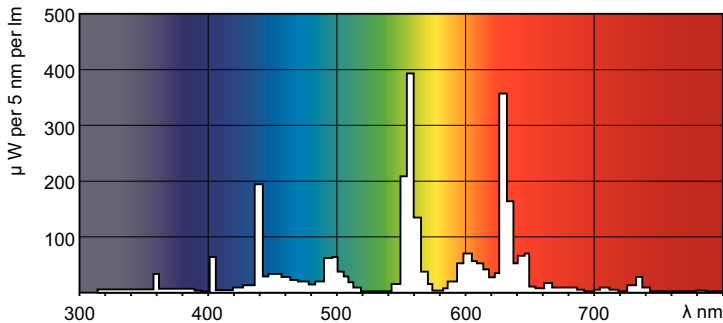

Produkt Daten

Allgemeine Informationen	
Sockel	G5 [G5]
Eigenschaften	na [Not Applicable]
Referenz für Lichtstrommessung	Sphere
Lichttechnische Daten	
Farbcode	840 [CCT of 4000K]
Lichtstrom	1.700 lm
Lichtfarbe	Kaltweiß (CW)
Farbkoordinate X (Nom)	0,38
Farbkoordinate Y (nom.)	0,38
Ähnlichste Farbtemperatur (Nom)	4000 K
Nennlichtausbeute (nom.)	76 lm/W
Farbwiedergabeindex (CRI)	82
Betrieb und Elektrik	
Energieverbrauch	22,7 W

Lampenstrom (Nom)	0,295 A
Lichtregelung und Dimmen	
Dimmbar	Ja
Mechanik und Gehäuse	
Kolbenform	T5 [16 mm (T5)]
Genehmigung und Anwendung	
Energieeffizienzklasse	G
Quecksilbergehalt (Nom)	1,2 mg
Energieverbrauch kWh/1.000 Std.	23 kWh
EPREL Registrierungsnummer	423554
Produktdaten	
Bestell-Produktname	MASTER TL5 HO 24W/840 UNP/40
Gesamtbezeichnung des Produkts	MASTER TL5 HO 24W/840 UNP/40

Abmessungsskizzen

Product	D (max)	A (max)	B (max)	B (min)	C (max)
MASTER TL5 HO 24W/840	17 mm	549,0 mm	556,1 mm	553,7 mm	563,2 mm
UNP/40					

Photometrische Daten

Spectral Power Distribution Colour - MASTER TL5 HO 24W/840 UNP/40