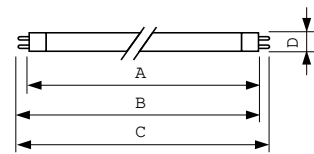

Produkt Daten

Allgemeine Informationen	
Sockel	G5 [G5]
Eigenschaften	na [Not Applicable]
Referenz für Lichtstrommessung	Sphere
Lichttechnische Daten	
Farbcode	840 [CCT of 4000K]
Lichtstrom	1.700 lm
Lichtfarbe	Kaltweiß (CW)
Farbkoordinate X (Nom)	0,38
Farbkoordinate Y (nom.)	0,38
Ähnlichste Farbtemperatur (Nom)	4000 K
Nennlichtausbeute (nom.)	76 lm/W
Farbwiedergabeindex (CRI)	82
Betrieb und Elektrik	
Energieverbrauch	22,7 W

Lampenstrom (Nom)	0,295 A
Lichtregelung und Dimmen	
Dimmbar	Ja
Mechanik und Gehäuse	
Kolbenform	T5 [16 mm (T5)]
Genehmigung und Anwendung	
Energieeffizienzklasse	G
Quecksilbergehalt (Nom)	1,2 mg
Energieverbrauch kWh/1.000 Std.	23 kWh
EPREL Registrierungsnummer	423554
Produktdaten	
Bestell-Produktname	MASTER TL5 HO 24W/840 UNP/40
Gesamtbezeichnung des Produkts	MASTER TL5 HO 24W/840 UNP/40

Abmessungsskizzen

Product	D (max)	A (max)	B (max)	B (min)	C (max)
MASTER TL5 HO 24W/840	17 mm	549,0 mm	556,1 mm	553,7 mm	563,2 mm
UNP/40					

Photometrische Daten

Spectral Power Distribution Colour - MASTER TL5 HO 24W/840 UNP/40