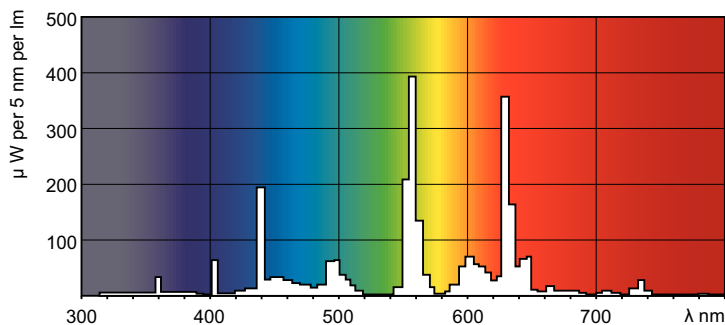

Данные о продукции

Общая информация	
Цоколь	G5 [G5]
Характеристики	na [Not Applicable]
Исходное измерение потока	Sphere

Технические характеристики освещения	
Код цвета	840 [CCT of 4000K]
Светоотдача	1700 лм
Обозначение цвета	Холодный белый (CW)
Координата цветности X (ном.)	0,38
Координата цветности Y (ном.)	0,38
Коррелированная цветовая температура (ном.)	4000 К
Эффективность (номинальная) (ном.)	76 лм/В
Коэффициент цветопередачи (CRI)	82

Соответствие требованиям и область применения	
Класс энергоэффективности	G
Содержание ртути (Hg) (ном.)	1,2 мг
Энергопотребление кВт-час/1000 ч	23 kWh

MASTER TL5 High Output

Регистрационный номер EPREL	423555
Данные об изделии	
Название продукта для заказа	MASTER TL5 HO 24W/840 SLV/40
Полное название продукта	MASTER TL5 HO 24W/840 SLV/40
Полный код продукта	871150063960855
Код заказа	927928084055

Фотометрические данные

Spectral Power Distribution Colour - MASTER TL5 HO 24W/840 SLV/40

Срок службы

Life Expectancy Diagram - MASTER TL5 HO 24W/840 SLV/40

Life Expectancy Diagram - MASTER TL5 HO 24W/840 SLV/40