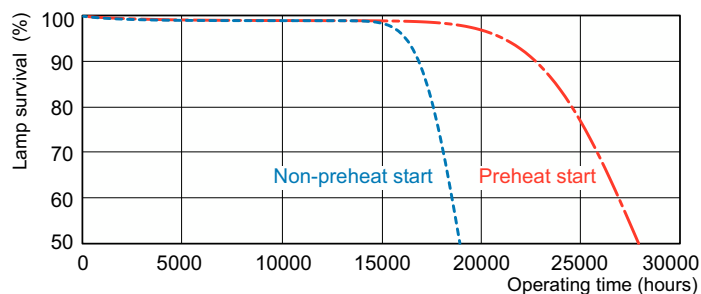

Фотометрические данные

Spectral Power Distribution Colour - MASTER TL5 HO 24W/840 SLV/40

Срок службы

Life Expectancy Diagram - MASTER TL5 HO 24W/840 SLV/40

Life Expectancy Diagram - MASTER TL5 HO 24W/840 SLV/40