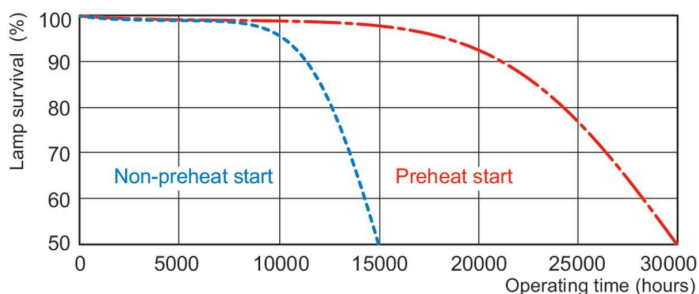

Срок службы

Life Expectancy Diagram - MASTER TL5 HO 24W/840 SLV/40