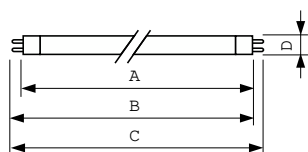

Соответствие требованиям и область применения	
Класс энергоэффективности	G
Содержание ртути (Hg) (ном.)	1,2 мг
Энергопотребление кВт-час/1000 ч	23 kWh

MASTER TL5 High Output

Регистрационный номер EPREL	423555
Данные об изделии	
Название продукта для заказа	MASTER TL5 HO 24W/840 SLV/40
Полное название продукта	MASTER TL5 HO 24W/840 SLV/40
Полный код продукта	871150063960855
Код заказа	927928084055

Материал № (12NC)	927928084055
Нумератор — количество на упаковку	1
EAN/UPC — продукт/короб	8711500639608
Нумератор — упаковок на внешний короб	40
EAN/UPC — короб	8711500867841

Чертеж размеров

Product	D (max)	A (max)	B (max)	B (min)	C (max)
MASTER TL5 HO 24W/840 SLV/40	17 мм	549,0 мм	556,1 мм	553,7 мм	563,2 мм