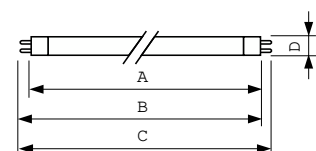

MASTER TL5 HO

Beskrivning av lokal kod	8343226
Beställningsnummer	64316255
Materialnummer (12NC)	927929083055
Lokal kod	8343226
SAP-Räknare – Antal per förpackning	1

EAN/UPC - Produkt/fodral	8711500643162
Räknare - antal förpackningar per kartong	40
EAN/UPC - Hölje	8711500868824

Måttskiss

Product	D (max)	A (max)	B (max)	B (min)	C (max)
MASTER TL5 HO 54W/830 SLV/40	17 mm	1 149,0 mm	1 156,1 mm	1 153,7 mm	1 163,2 mm