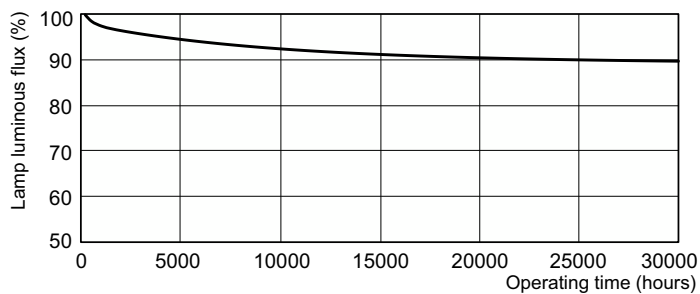

MASTER TL5 HO

Livslängd

Lumen Maintenance Diagram - MASTER TL5 HO 54W/830 SLV/40