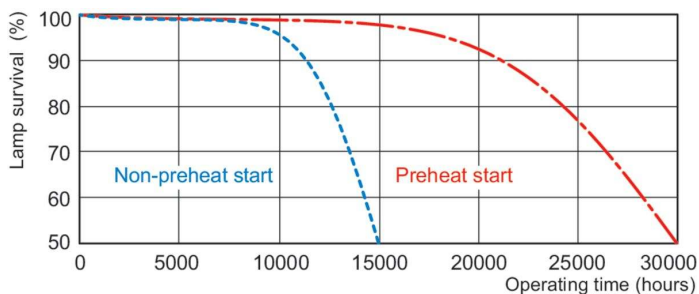

Livslängd

Life Expectancy Diagram - MASTER TL5 HO 54W/830 SLV/40