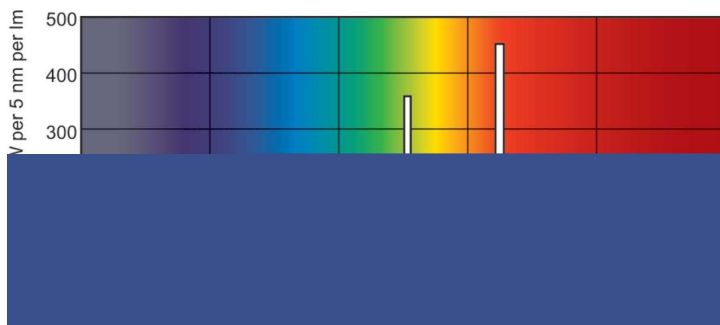

## Fotometriska data

Spectral Power Distribution Colour - MASTER TL5 HO 54W/830 SLV/40