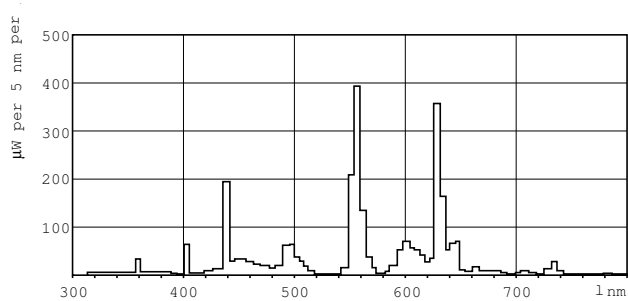

MASTER TL5 High Output Xtra

Lämpötila	
Suunnittelulämpötila (nim.)	35 °C
Ohjausjärjestelmät ja himmennys	
Himmennettävä	Kyllä
Mekaaniset tiedot ja runko	
Kannan tiedot	Vihreä kanta
Hyväksyntä ja käyttökohteet	
Energiatohokkuusmerkintä (EEL)	A+
Elohopeapitoisuus (Hg) (nim.)	3,0 mg
Energiankulutus kWh/1000 h	57 kWh

Tuotetiedot	
Koko tuotekoodi	871150026352005
Tilaustuotteen nimi	MASTER TL5 HO Xtra 54W/840 SLV/20
EAN/UPC – tuote	8711500263520
Tilauskoodi	26352005
Sähkönumero	4927014
Osoittaja – määrä/pakkaus	1
Osoittaja – pakkauksia ulommassa laatikossa	20
Materiaalinumero (12NC)	927929284026
Nettopaino (kappale)	105,800 g
ILCOS Code	FDH-54/40/1B-L/P-G5-16/1150

Rajoitukset ja turvallisuus

- Philips HF Xtreme -liitäntälaite takaa pisimmän käyttöiän.
- Jotta 100 prosentin käytön mukainen käyttöikä saavutettaisiin, alle 30 prosentin himmennystä ei saa käyttää.
- On erittäin epätodennäköistä, että lampun rikkoutumisella olisi vaikutusta terveyteen. Jos lamppu rikkoutuu, tuuleta huonetta 30 minuuttia ja irrota osat mielellään käsiin kädessä. Aseta ne tiiviisti suljettuun muovipussiin ja vie paikalliseen kierrätyskeskukseen. Älä käytä pölynimuria.

Mittapiirros

Product	D (max)	A (max)	B (max)	B (min)	C (max)
MASTER TL5 HO Xtra 54W/840 SLV/20	17 mm	1149,0 mm	1156,1 mm	1153,7 mm	1163,2 mm

TL5 HO Xtra 54W/840

Valonjakotiedot

Värisävy /840

Värisävy /840