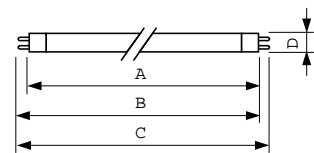

MASTER TL5 High Output Xtra

Lämpötila	
Suunnittelulämpötila (nim.)	35 °C
Ohjausjärjestelmät ja himmennys	
Himmennettävä	Kyllä
Mekaaniset tiedot ja runko	
Kannan tiedot	Vihreä kanta
Hyväksyntä ja käyttökohteet	
Energiatohokkuusmerkintä (EEL)	A+
Elohopeapitoisuus (Hg) (nim.)	3,0 mg
Energiankulutus kWh/1000 h	57 kWh

Tuotetiedot	
Koko tuotekoodi	871150026352005
Tilaustuotteen nimi	MASTER TL5 HO Xtra 54W/840 SLV/20
EAN/UPC – tuote	8711500263520
Tilauskoodi	26352005
Sähkönumero	4927014
Osoittaja – määrä/pakkaus	1
Osoittaja – pakkauksia ulommassa laatikossa	20
Materiaalinumero (12NC)	927929284026
Nettopaino (kappale)	105,800 g
ILCOS Code	FDH-54/40/1B-L/P-G5-16/1150

Rajoitukset ja turvallisuus

- Philips HF Xtreme -liitäntälaite takaa pisimmän käyttöiän.
- Jotta 100 prosentin käytön mukainen käyttöikä saavutettaisiin, alle 30 prosentin himmennystä ei saa käyttää.
- On erittäin epätodennäköistä, että lampun rikkoutumisella olisi vaikutusta terveyteen. Jos lamppu rikkoutuu, tuuleta huonetta 30 minuuttia ja irrota osat mielellään käsiin kädessä. Aseta ne tiiviisti suljettuun muovipussiin ja vie paikalliseen kierrätyskeskukseen. Älä käytä pölynimuria.

Mittapiirros