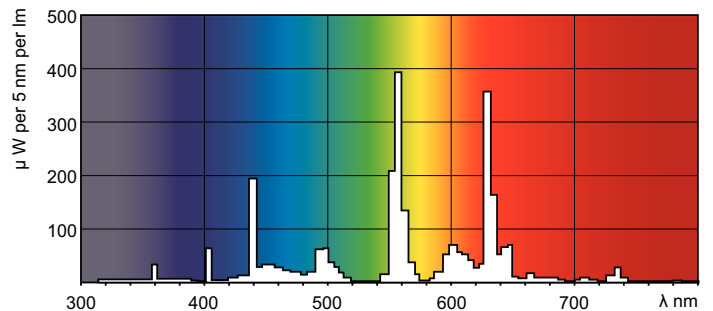

MASTER TL5 High Output Xtra

Lämpötila	
Suunnittelulämpötila (nim.)	35 °C
Ohjausjärjestelmät ja himmennys	
Himmennettävä	Kyllä
Mekaaniset tiedot ja runko	
Kannan tiedot	Vihreä kanta
Hyväksyntä ja käyttökohteet	
Energiatohokkuusmerkintä (EEL)	A+
Elohopeapitoisuus (Hg) (nim.)	3,0 mg
Energiankulutus kWh/1000 h	57 kWh

Tuotetiedot	
Koko tuotekoodi	871150026352005
Tilaustuotteen nimi	MASTER TL5 HO Xtra 54W/840 SLV/20
EAN/UPC – tuote	8711500263520
Tilauskoodi	26352005
Sähkönumero	4927014
Osoittaja – määrä/pakkaus	1
Osoittaja – pakkauksia ulommassa laatikossa	20
Materiaalinumero (12NC)	927929284026
Nettopaino (kappale)	105,800 g
ILCOS Code	FDH-54/40/1B-L/P-G5-16/1150

Rajoitukset ja turvallisuus

- Philips HF Xtreme -liitäntälaite takaa pisimmän käyttöiän.
- Jotta 100 prosentin käytön mukainen käyttöikä saavutettaisiin, alle 30 prosentin himmennystä ei saa käyttää.
- On erittäin epätodennäköistä, että lampun rikkoutumisella olisi vaikutusta terveyteen. Jos lamppu rikkoutuu, tuuleta huonetta 30 minuuttia ja irrota osat mielellään käsiin kädessä. Aseta ne tiiviisti suljettuun muovipussiin ja vie paikalliseen kierrätyskeskukseen. Älä käytä pölynimuria.

Mittapiirros

Product	D (max)	A (max)	B (max)	B (min)	C (max)
MASTER TL5 HO Xtra 54W/840 SLV/20	17 mm	1149,0 mm	1156,1 mm	1153,7 mm	1163,2 mm

TL5 HO Xtra 54W/840

Valonjakotiedot

Värisävy /840

Värisävy /840