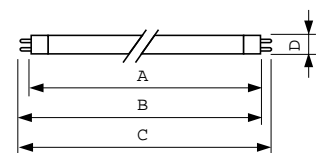

Bedrijfs- en Elektrische gegevens	
Power (Rated) (Nom)	54.1 W
Lampstroom (nom.)	0.455 A

MASTER TL5 High Output Xtra

Temperatuur	
Ontwerptemperatuur (nom.)	35 °C
Regelsystemen en Dimmers	
Dimbaar	Ja
Mechanische eigenschappen en Behuizing	
Lampvoetinformatie	Groene Plaat
Goedkeuring en Toepassing	
Energie-efficiëntielabel (EEL)	A+
Kwikhoud (Hg) (nom.)	3,0 mg
Energieverbruik kWh/1000 uur	57 kWh

Maatschets

Product	D (max)	A (max)	B (max)	B (min)	C (max)
MASTER TL5 HO Xtra 54W/840 SLV/20	17 mm	1149,0 mm	1156,1 mm	1153,7 mm	1163,2 mm

TL5 HO Xtra 54W/840

Fotometrische gegevens

MASTER TL5 High Output Xtra