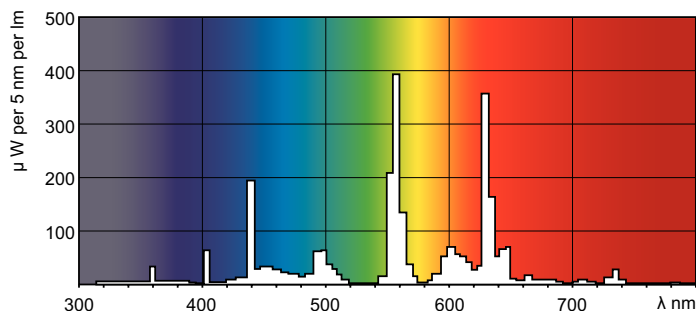

Product gegevens

Algemene informatie	
Lampvoet	G5 [G5]
Levensduur tot 50% uitval voorverwarmd (nom.)	45000 h
Systeembeschrijving	Hoge lichtopbrengst (HO)
LSF voorvrw 2kh vlg spec,3h	100 %
LSF voorvrw 4kh vlg spec,3h	99 %
LSF voorvrw 6kh vlg spec,3h	99 %
LSF voorvrw 8kh vlg spec,3h	99 %
LSF voorvrw 16kh vlg spec,3h	98 %
LSF voorvrw 20kh v spec,3h	97 %
Eisen aan armatuurontwerp	
Kleurcode	840 [CCT of 4000K (841)]
Lichtstroom (nom.)	5000 lm
Lichtstroom (opgegeven) (nom.)	4500 lm
Kleuraanduiding	Koel Wit (CW)
Lichtrendement lamp (bij max. lumen, opgegeven) (nom.)	93 lm/W

Gecorreleerde kleurtemperatuur (nom.)	4000 K
Lichtrendement lamp (opgegeven) (nom.)	83 lm/W
Kleurweergave-index (max.)	85
Kleurweergave-index (min.)	80
Kleurweergave-index (nom.)	82
Lm-beh.fact 2kh vlg specs	96 %
Lm-beh.fact 4kh vlg specs	95 %
Lm-beh.fact 6kh vlg specs	94 %
Lm-beh.fact 8kh vlg specs	93 %
Lm-beh.fact 12kh vlg specs	92 %
Lm-beh.fact 16kh vlg specs	91 %
Lm-beh.fact 20kh vlg specs	90 %

Bedrijfs- en Elektrische gegevens	
Power (Rated) (Nom)	54.1 W
Lampstroom (nom.)	0.455 A

MASTER TL5 High Output Xtra

Temperatuur	
Ontwerptemperatuur (nom.)	35 °C
Regelsystemen en Dimmers	
Dimbaar	Ja
Mechanische eigenschappen en Behuizing	
Lampvoetinformatie	Groene Plaat
Goedkeuring en Toepassing	
Energie-efficiëntielabel (EEL)	A+
Kwikhoud (Hg) (nom.)	3,0 mg
Energieverbruik kWh/1000 uur	57 kWh

Maatschets

Product	D (max)	A (max)	B (max)	B (min)	C (max)
MASTER TL5 HO Xtra 54W/840 SLV/20	17 mm	1149,0 mm	1156,1 mm	1153,7 mm	1163,2 mm

TL5 HO Xtra 54W/840

Fotometrische gegevens

MASTER TL5 High Output Xtra