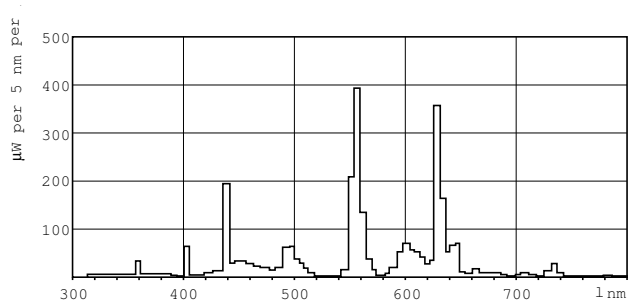

Product gegevens

Algemene informatie	
Lampvoet	G5 [G5]
Levensduur tot 50% uitval voorverwarmd (nom.)	45000 h
Systeembeschrijving	Hoge lichtopbrengst (HO)
LSF voorvrw 2kh vlg spec,3h	100 %
LSF voorvrw 4kh vlg spec,3h	99 %
LSF voorvrw 6kh vlg spec,3h	99 %
LSF voorvrw 8kh vlg spec,3h	99 %
LSF voorvrw 16kh vlg spec,3h	98 %
LSF voorvrw 20kh v spec,3h	97 %
Eisen aan armatuurontwerp	
Kleurcode	840 [CCT of 4000K (841)]
Lichtstroom (nom.)	5000 lm
Lichtstroom (opgegeven) (nom.)	4500 lm
Kleuraanduiding	Koel Wit (CW)
Lichtrendement lamp (bij max. lumen, opgegeven) (nom.)	93 lm/W

Gecorreleerde kleurtemperatuur (nom.)	4000 K
Lichtrendement lamp (opgegeven) (nom.)	83 lm/W
Kleurweergave-index (max.)	85
Kleurweergave-index (min.)	80
Kleurweergave-index (nom.)	82
Lm-beh.fact 2kh vlg specs	96 %
Lm-beh.fact 4kh vlg specs	95 %
Lm-beh.fact 6kh vlg specs	94 %
Lm-beh.fact 8kh vlg specs	93 %
Lm-beh.fact 12kh vlg specs	92 %
Lm-beh.fact 16kh vlg specs	91 %
Lm-beh.fact 20kh vlg specs	90 %

Bedrijfs- en Elektrische gegevens	
Power (Rated) (Nom)	54.1 W
Lampstroom (nom.)	0.455 A

MASTER TL5 High Output Xtra

Temperatuur	
Ontwerptemperatuur (nom.)	35 °C
Regelsystemen en Dimmers	
Dimbaar	Ja
Mechanische eigenschappen en Behuizing	
Lampvoetinformatie	Groene Plaat
Goedkeuring en Toepassing	
Energie-efficiëntielabel (EEL)	A+
Kwikhoud (Hg) (nom.)	3,0 mg
Energieverbruik kWh/1000 uur	57 kWh

Maatschets

Product	D (max)	A (max)	B (max)	B (min)	C (max)
MASTER TL5 HO Xtra 54W/840 SLV/20	17 mm	1149,0 mm	1156,1 mm	1153,7 mm	1163,2 mm

TL5 HO Xtra 54W/840

Fotometrische gegevens

MASTER TL5 High Output Xtra