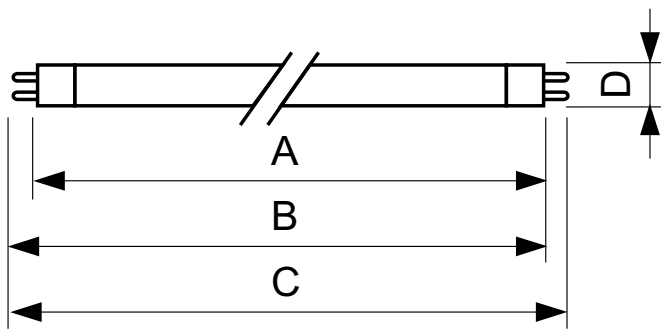

TL5 Essential HO Super 80

TL5 Essential HO 54W/865 1SL/40

Lámpara T5 de descarga de mercurio de baja presión con funda tubular de 16 mm y gran salida de flujo luminoso.

Datos del producto

Funcionamiento de emergencia	
Base de casquillo	G5 [G5]
Fallos vida útil hasta el 50% precalentamiento (nom.)	20000 h
Características	
	HO [High Output]
LSF precald 2.000h nom, 3h	98 %
LSF precald 4.000h nom, 3h	97 %
LSF precald 6.000h nom, 3h	95 %
LSF precald 8.000h nom, 3h	93 %
LSF precald 16.000h nom, 3h	70 %
LSF precald 20.000h nom, 3h	50 %
Rendimiento inicial (conforme con IEC)	
Código de color	865 [CCT de 6,500 K]
Flujo lumínico (nom.)	4700 lm
Flujo lumínico (nominal) (nom.)	4420 lm
Designación de color	Luz de día fría
Eficacia lumínica (a máx. de lúmenes, nominal) (nom.)	87,4 lm/W
Temperatura del color con correlación (nom.)	6500 K
Eficacia lumínica (nominal) (nom.)	81,9 lm/W
Índice de reproducción cromática (máx.)	85

Aprobación y aplicación

Etiqueta de eficiencia energética (EEL)	A
Contenido de mercurio (Hg) (nom.)	2,0 mg

TL5 Essential HO Super 80

Consumo energético kWh/1000 h	54 kWh
Datos de producto	
Código de producto completo	871829117838500
Nombre de producto del pedido	TL5 Essential HO 54W/865 1SL/40
EAN/UPC - Producto	8718291178385
Código de pedido	927929386540

Plano de dimensiones

Product	D (max)	A (max)	B (max)	B (min)	C (max)
TL5 Essential HO	17,0 mm	1149,0 mm	1156,1 mm	1153,7 mm	1163,2 mm
54W/865 1SL/40					

TL5 54W/865 HO ESSENTIAL

Datos fotométricos

TL5 Essential HO Super 80