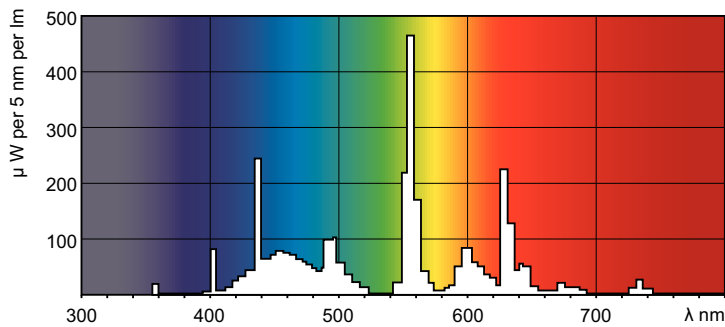

TL5 Essential HO Super 80

TL5 Essential HO 54W/865 1SL/40

Lámpara T5 de descarga de mercurio de baja presión con funda tubular de 16 mm y gran salida de flujo luminoso.

Datos del producto

Funcionamiento de emergencia	
Base de casquillo	G5 [G5]
Fallos vida útil hasta el 50% precalentamiento (nom.)	20000 h
Características	
	HO [High Output]
LSF precald 2.000h nom, 3h	98 %
LSF precald 4.000h nom, 3h	97 %
LSF precald 6.000h nom, 3h	95 %
LSF precald 8.000h nom, 3h	93 %
LSF precald 16.000h nom, 3h	70 %
LSF precald 20.000h nom, 3h	50 %
Rendimiento inicial (conforme con IEC)	
Código de color	865 [CCT de 6,500 K]
Flujo lumínico (nom.)	4700 lm
Flujo lumínico (nominal) (nom.)	4420 lm
Designación de color	Luz de día fría
Eficacia lumínica (a máx. de lúmenes, nominal) (nom.)	87,4 lm/W
Temperatura del color con correlación (nom.)	6500 K
Eficacia lumínica (nominal) (nom.)	81,9 lm/W
Índice de reproducción cromática (máx.)	85

Índice de reproducción cromática -IRC (mín)	80
Índice de reproducción cromática -IRC (nom.)	82
LLMF 2000h nominal, horiz.	95 %
LLMF 4000h nominal, horiz.	92 %
LLMF 6000h nominal, horiz.	91 %
LLMF 8000h nominal, horiz.	90 %
LLMF 12000h nominal, horiz.	90 %
LLMF 16000h nominal, horiz.	90 %

Aprobación y aplicación

Etiqueta de eficiencia energética (EEL)	A
Contenido de mercurio (Hg) (nom.)	2,0 mg

TL5 Essential HO Super 80

Consumo energético kWh/1000 h	54 kWh
Datos de producto	
Código de producto completo	871829117838500
Nombre de producto del pedido	TL5 Essential HO 54W/865 1SL/40
EAN/UPC - Producto	8718291178385
Código de pedido	927929386540

Plano de dimensiones

Product	D (max)	A (max)	B (max)	B (min)	C (max)
TL5 Essential HO	17,0 mm	1149,0 mm	1156,1 mm	1153,7 mm	1163,2 mm
54W/865 1SL/40					

TL5 54W/865 HO ESSENTIAL

Datos fotométricos

TL5 Essential HO Super 80