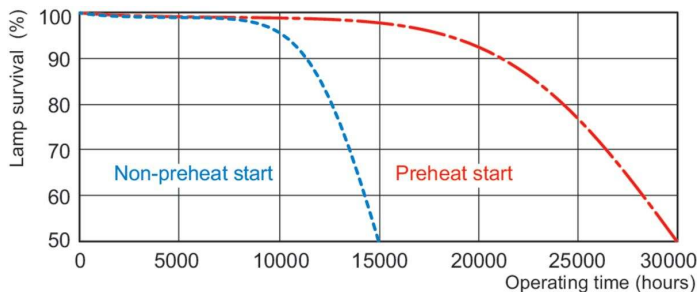

Levetid

Life Expectancy Diagram - MASTER TL5 HO 80W/830 UNP/40