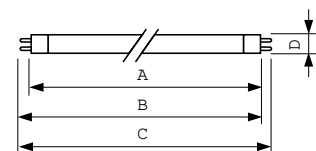

Produkt data

Generelle oplysninger		Lysstyringssystemer og dæmpning	
Fod	G5 [G5]	Dæmpbar	Ja
Egenskaber	na [Not Applicable]		
Lysteknisk		Mekanik og armaturhus	
Farvekode	830 [CCT of 3000K]	Lyskildeform	T5 [16 mm (T5)]
Lysstrøm	7.000 lm		
Farvetegnelse	Varm hvid (WW)	Godkendelse og anvendelsesområde	
Korreleret farvetemperatur (nom.)	3000 K	Indhold af kviksølv (Hg) (nom.)	1,2 mg
Lyseffekt (nominel) (nom.)	82 lm/W	Energiforbrug kWh/1000 t.	88 kWh
Farvegengivelsesindeks (CRI)	82		
Drift og el		Produktdata	
Strømforbrug	79,8 W	Ordreprodukt navn	MASTER TL5 HO 80W/830 UNP/40
Lyskildens strømstyrke (nom.)	0,530 A	Det fulde produkt navn	MASTER TL5 HO 80W/830 UNP/40
		Full EOC	871150064436755
		Beskrivelse af lokal kode	2051005162
		Ordrekode	64436755

EAN/UPC – kasse	8711500644374
-----------------	---------------

Målskitse

Product	D (max)	A (max)	B (max)	B (min)	C (max)
MASTER TL5 HO 80W/830 UNP/40	17 mm	1.449,0 mm	1.456,1 mm	1.453,7 mm	1.463,2 mm

Fotometriske data