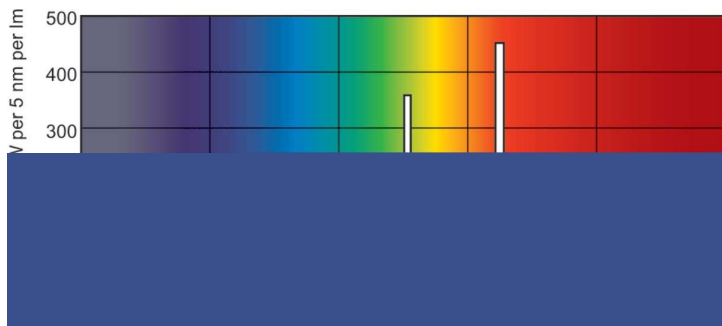

Produkt data

Generelle oplysninger		Lysstyringssystemer og dæmpning	
Fod	G5 [G5]	Dæmpbar	Ja
Egenskaber	na [Not Applicable]		
Lysteknisk		Mekanik og armaturhus	
Farvekode	830 [CCT of 3000K]	Lyskildeform	T5 [16 mm (T5)]
Lysstrøm	7.000 lm		
Farvetegnelse	Varm hvid (WW)	Godkendelse og anvendelsesområde	
Korreleret farvetemperatur (nom.)	3000 K	Indhold af kviksølv (Hg) (nom.)	1,2 mg
Lyseffekt (nominel) (nom.)	82 lm/W	Energiforbrug kWh/1000 t.	88 kWh
Farvegengivelsesindeks (CRI)	82		
Drift og el		Produktdata	
Strømforbrug	79,8 W	Ordreprodukt navn	MASTER TL5 HO 80W/830 UNP/40
Lyskildens strømstyrke (nom.)	0,530 A	Det fulde produkt navn	MASTER TL5 HO 80W/830 UNP/40
		Full EOC	871150064436755
		Beskrivelse af lokal kode	2051005162
		Ordrekode	64436755

EAN/UPC – kasse	8711500644374
-----------------	---------------

Målskitse

Product	D (max)	A (max)	B (max)	B (min)	C (max)
MASTER TL5 HO 80W/830 UNP/40	17 mm	1.449,0 mm	1.456,1 mm	1.453,7 mm	1.463,2 mm

Fotometriske data