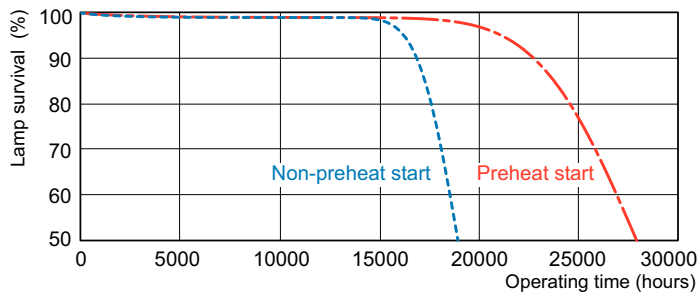

Life Expectancy Diagram - MASTER TL5 HO 80W/830 UNP/40