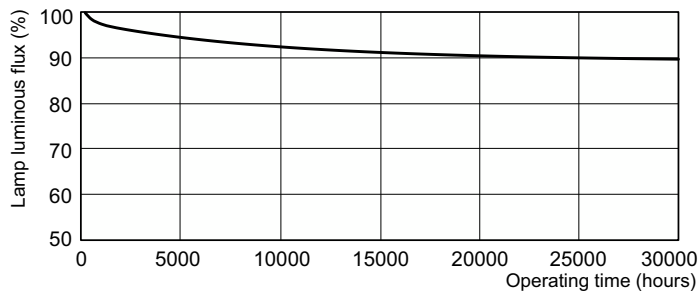

MASTER TL5 High Output

Levetid

Lumen Maintenance Diagram - MASTER TL5 HO 80W/830 UNP/40