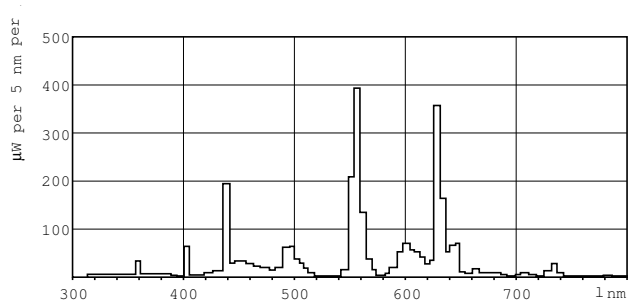

Temperatuur	
Ontwerptemperatuur (nom.)	35 °C
Regelsystemen en Dimmers	
Dimbaar	Ja
Mechanische eigenschappen en Behuizing	
Lampvoetinformatie	Groene Plaat
Goedkeuring en Toepassing	
Energie-efficiëntielabel (EEL)	A
Kwikhoud (Hg) (nom.)	3,0 mg
Energieverbruik kWh/1000 uur	88 kWh

Productgegevens	
Volledige productcode	871150026303205
Productnaam voor bestelling	MASTER TL5 HO Xtra 80W/840 SLV/20
EAN/UPC - Product	8711500263032
Bestelcode	26303205
Local Code	TL5XTRA80W840
Numerator - Aantal per pak	1
Numerator - Dozen per buitendoos	20
Materiaalnr. (12NC)	927929784026
Netto gewicht (per stuk)	127,400 g
ILCOS Code	FDH-80/40/1B-L/P-G5-16/1450

Waarschuwingen en veiligheid

- Het Philips HF Xtreme-VSA verzekert de langste levensduur.
- Om een levensduur te realiseren zoals gepubliceerd voor werking op 100% mag geen dimmen lager dan 30% worden toegepast.
- Het is uiterst onwaarschijnlijk dat een kapotte lamp ook maar enige invloed heeft op uw gezondheid. Als een lamp breekt, ventileer de kamer dan gedurende 30 minuten en ruim de scherven op, bij voorkeur met handschoenen. Doe de scherven in een afgesloten plastic zak en breng die naar uw plaatselijke afvalverwerking voor recycling. Gebruik geen stofzuiger.

Maatschets

Product	D (max)	A (max)	B (max)	B (min)	C (max)
MASTER TL5 HO Xtra 80W/840 SLV/20	17 mm	1449,0 mm	1456,1 mm	1453,7 mm	1463,2 mm

TL5 HO Xtra 80W/840

Fotometrische gegevens