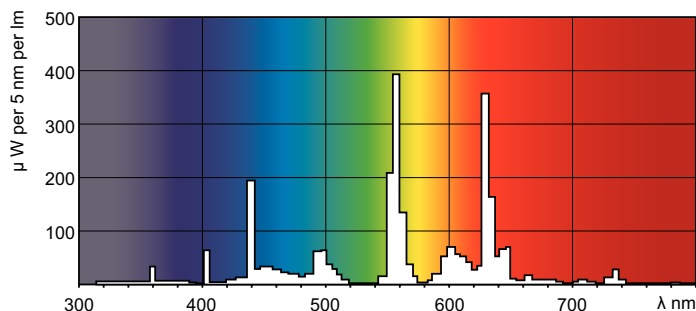

Temperatuur	
Ontwerptemperatuur (nom.)	35 °C
Regelsystemen en Dimmers	
Dimbaar	Ja
Mechanische eigenschappen en Behuizing	
Lampvoetinformatie	Groene Plaat
Goedkeuring en Toepassing	
Energie-efficiëntielabel (EEL)	A
Kwikhoud (Hg) (nom.)	3,0 mg
Energieverbruik kWh/1000 uur	88 kWh

Productgegevens	
Volledige productcode	871150026303205
Productnaam voor bestelling	MASTER TL5 HO Xtra 80W/840 SLV/20
EAN/UPC - Product	8711500263032
Bestelcode	26303205
Local Code	TL5XTRA80W840
Numerator - Aantal per pak	1
Numerator - Dozen per buitendoos	20
Materiaalnr. (12NC)	927929784026
Netto gewicht (per stuk)	127,400 g
ILCOS Code	FDH-80/40/1B-L/P-G5-16/1450

Waarschuwingen en veiligheid

- Het Philips HF Xtreme-VSA verzekert de langste levensduur.
- Om een levensduur te realiseren zoals gepubliceerd voor werking op 100% mag geen dimmen lager dan 30% worden toegepast.
- Het is uiterst onwaarschijnlijk dat een kapotte lamp ook maar enige invloed heeft op uw gezondheid. Als een lamp breekt, ventileer de kamer dan gedurende 30 minuten en ruim de scherven op, bij voorkeur met handschoenen. Doe de scherven in een afgesloten plastic zak en breng die naar uw plaatselijke afvalverwerking voor recycling. Gebruik geen stofzuiger.

Maatschets

Product	D (max)	A (max)	B (max)	B (min)	C (max)
MASTER TL5 HO Xtra 80W/840 SLV/20	17 mm	1449,0 mm	1456,1 mm	1453,7 mm	1463,2 mm

TL5 HO Xtra 80W/840

Fotometrische gegevens