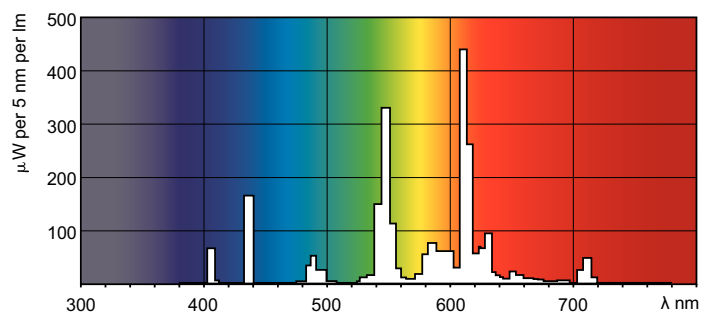

Valon tekniset tiedot	
Värikoodi	827 [CCT / 2 700 K]
Valovirta (nim.)	600 lm
Valovirta (nimellinen) (nim.)	583 lm
Värimerkki	Hehkulampunvalkea
Vastaava väriämpötila (nim.)	2700 K
Valotehokkuus (nimellinen) (nim.)	67 lm/W
Värintoistoindeksi (nim.)	82
LLMF 2000 h nimellinen	94 %
LLMF 4000 h nimellinen	91 %
LLMF 6000 h nimellinen	89 %
LLMF 8000 h nimellinen	86 %

Mittapiirros

PL-S 9W/827/2P LM

Product	D (max)	D1 (max)	A (max)	B (max)	C (max)
PL-S 9W/827/2P 1PP/10	28 mm	13 mm	129 mm	145 mm	167 mm

Valonjakotiedot

Värisävy /827

Värisävy /827

PL-S consumer products

Käyttöikä