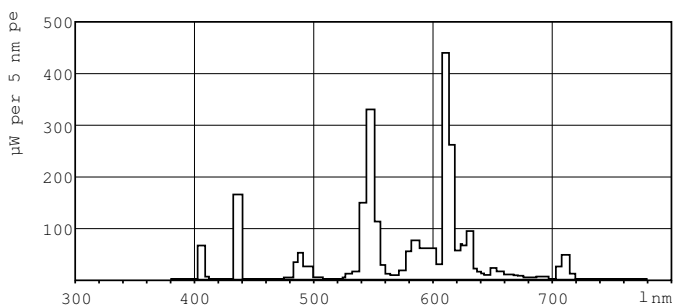

Hyväksyntä ja käyttökohteet	
Energiatohokkuusmerkintä (EEL)	A
Elohopeapitoisuus (Hg) (nim.)	1,4 mg
Energiankulutus kWh/1000 h	11 kWh

Tuotetiedot	
Koko tuotekoodi	871150070311825
Tilaustuotteen nimi	PL-S 9W/827/2P 1PP/10
EAN/UPC – tuote	8711500703118

Mittapiirros

PL-S 9W/827/2P LM

Product	D (max)	D1 (max)	A (max)	B (max)	C (max)
PL-S 9W/827/2P 1PP/10	28 mm	13 mm	129 mm	145 mm	167 mm

Valonjakotiedot

Värisävy /827

Värisävy /827

PL-S consumer products

Käyttöikä