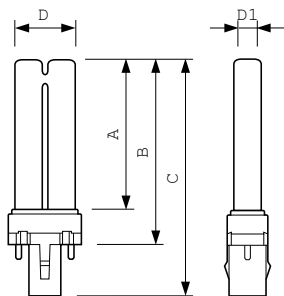

Mittapiirros

PL-S 9W/827/2P LM

Product	D (max)	D1 (max)	A (max)	B (max)	C (max)
PL-S 9W/827/2P 1PP/10	28 mm	13 mm	129 mm	145 mm	167 mm

Valonjakotiedot

Värisävy /827

Värisävy /827

PL-S consumer products

Käyttöikä