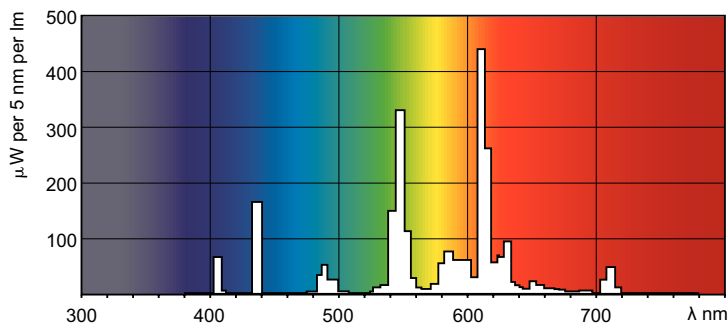

Valonjakotiedot

Spectral Power Distribution Colour - PL-Q 38W/827/4P 1CT/10BOX

Käyttöikä

Lumen Maintenance Diagram - PL-Q 38W/827/4P 1CT/10BOX