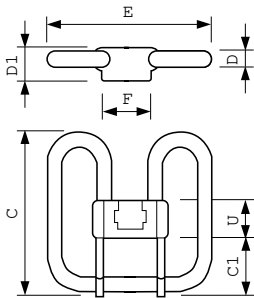

### Tuotetiedot

Yleistä tietoa	
Kanta	GR10Q [GR10q]
Valaistuksen tekniset tiedot	
Värikoodi	827 [CCT of 2700K]
Valovirta	2 850 lm
Värimerkki	Hehkulamppu, valkoinen
Vastaava värlämpötila (nim.)	2700 K
Valotehokkuus (nimellinen) (nim.)	75 lm/W
Värintoistoindeksi (CRI)	82
Käyttö- ja sähkö tiedot	
Virrankulutus	35,5 W

### Mittapiirros

Product	U (max)	D (max)	D1 (max)	C (max)	C1 (max)	F (max)	E (max)
PL-Q 38W/827/4P 1CT/10BOX	46,5 mm	18,9 mm	33 mm	203 mm	76 mm	41 mm	200 mm