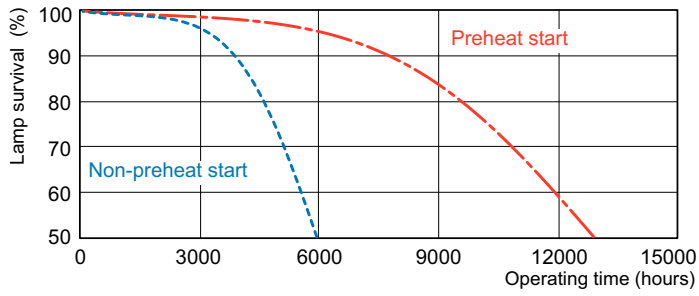

PL-Q 4-nastainen

Käyttöikä

Life Expectancy Diagram - PL-Q 38W/827/4P 1CT/10BOX