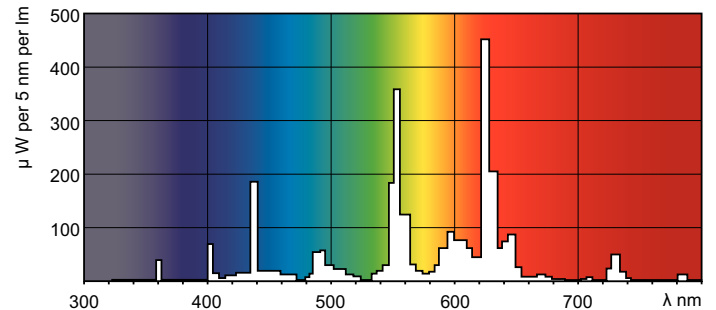

Tuotetiedot

Yleistä tietoa	
Kanta	2GX13 [2GX13]
Käyttöikä, vikaantumisprosentti 50 %, esilämmitys (nim.)	12000 h
LSF esilämm. 2000h, 3h	99 %
LSF esilämm. 4000h, 3h	99 %
LSF esilämm. 6000h, 3h	96 %
LSF esilämm. 8000h, 3h	89 %
LSF esilämm. 16000h nim.,3h	10 %
LSF esilämm. 20000h, 3h	1 %
Valon tekniset tiedot	
Värikoodi	830 [CCT / 3 000 K]
Valovirta (nim.)	1800 lm
Valovirta (nimellinen) (nim.)	1800 lm
Värimerkki	Lämmin valkea (WW)
Vastaava väriämpötila (nim.)	3000 K
Valotehokkuus (nimellinen) (nim.)	82 lm/W
Värintoistoindeksi (suurin)	85
Värintoistoindeksi (min.)	80
Värintoistoindeksi (nim.)	85
LLMF 2000 h nimellinen	91 %
LLMF 4000 h nimellinen	87 %

Mittapiirros

TL5-C 22W/830

Product	D (max)	D (min)	E (min)	E (max)	I (min)	I (max)
MASTER TL5 Circular 22W/830 1CT/10	18 mm	14 mm	220 mm	230 mm	187 mm	197 mm

Valonjakotiedot

Värisävy /830

Värisävy /830

MASTER TL5 Circular