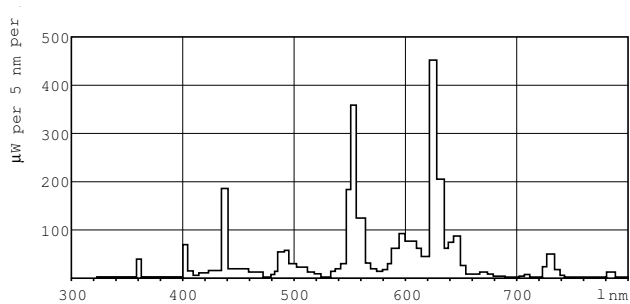

MASTER TL5 Circular

Tilaustuotteen nimi	MASTER TL5 Circular 22W/830 1CT/10
EAN/UPC – tuote	8711500640956
Tilauuskoodi	64095625
Sähkönumero	4924130
Osoittaja – määrä/pakkaus	1

Osoittaja – pakkauksia ulommassa laatikossa	10
Materiaalinumero (12NC)	927965083013
Nettopaino (kappale)	80,000 g
ILCOS Code	FSCH-22/30/1B-L/P-2GX13-16

Mittapiirros

TL5-C 22W/830

Product	D (max)	D (min)	E (min)	E (max)	I (min)	I (max)
MASTER TL5 Circular 22W/830 1CT/10	18 mm	14 mm	220 mm	230 mm	187 mm	197 mm

Valonjakotiedot

Värisävy /830

Värisävy /830

MASTER TL5 Circular