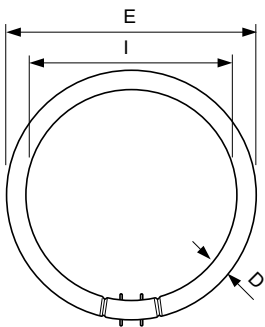

MASTER TL5 Circular

Tilaustuotteen nimi	MASTER TL5 Circular 22W/830 1CT/10
EAN/UPC – tuote	8711500640956
Tilauuskoodi	64095625
Sähkönumero	4924130
Osoittaja – määrä/pakkaus	1

Osoittaja – pakkauksia ulommassa laatikossa	10
Materiaalinumero (12NC)	927965083013
Nettopaino (kappale)	80,000 g
ILCOS Code	FSCH-22/30/1B-L/P-2GX13-16

Mittapiirros

TL5-C 22W/830

Product	D (max)	D (min)	E (min)	E (max)	I (min)	I (max)
MASTER TL5 Circular 22W/830 1CT/10	18 mm	14 mm	220 mm	230 mm	187 mm	197 mm

Valonjakotiedot

Värisävy /830

Värisävy /830

MASTER TL5 Circular