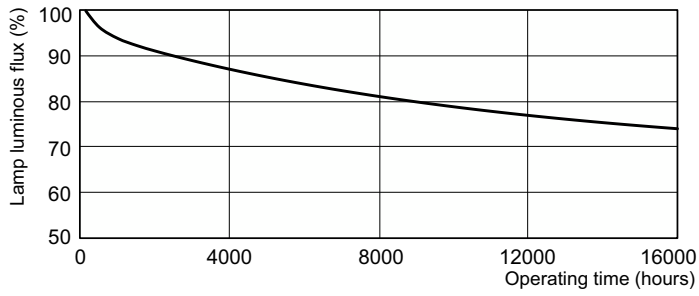

MASTER TL5 Circular

Käyttöikä

Lumen Maintenance Diagram - MASTER TL5 Circular 40W/827 1CT/10