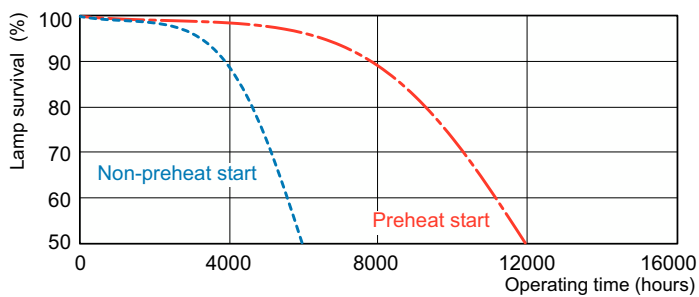

Käyttöikä

Life Expectancy Diagram - MASTER TL5 Circular 40W/827 1CT/10