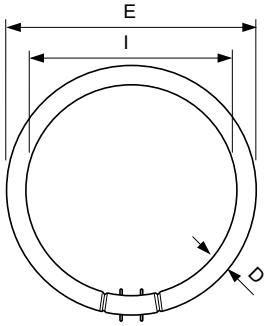

Käyttö- ja sähkö tiedot	
Virrankulutus	39,9 W
Lampun virta (nim.)	0,320 A

Ohjausjärjestelmät ja himmennys	
Himmennettävä	Kyllä

Mekaaniset tiedot ja runko	
Hehkulampan muoto	C-T5 [C-T5 16 mm]

Merkinnät ja luokitukset	
Elohopeapitoisuus (Hg) (nim.)	2,5 mg
Energiankulutus kWh/1000 h	44 kWh

Tuotetiedot	
Tilaustuotteen nimi	MASTER TL5 Circular 40W/827 1CT/10
Koko tuotenimi	MASTER TL5 CIRCULAR 40W/827 1CT/10
Full EOC	871150064275225
Tilauskoodi	64275225
Tuotekoodi (12NC)	927965582713
Paikallinen koodi	4924157
SAP-osoittaja – määrä/pakkaus	1
EAN/UPC - tuote/kotelo	8711500642752
SAP-osoittaja – pakkauksia ulomassa	10
EAN/UPC – laatikko	8711500642769

## Mittapiirros

Product	D (max)	D (min)	E (min)	E (max)	I (min)	I (max)
MASTER TL5 Circular 40W/827 1CT/10	18 mm	14 mm	293 mm	305 mm	260 mm	272 mm