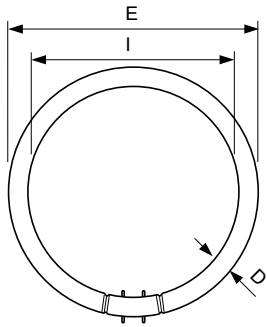

Kontroller og dimming	
Kan dimmes	Ja
Mekanikk og innfatning	
Lyspæreform	C-T5 [C-T5 16 mm]
Godkjenning og bruksområde	
Lavt kvikksølv (Hg)-innhold (nom.)	2,5 mg
Energiforbruk kWh/1000 t	44 kWh
Produktdata	
Produktnavn for bestilling	MASTER TL5 Circular 40W/827 1CT/10
Fullstendig produktnavn	MASTER TL5 CIRCULAR 40W/827 1CT/10
Full EOC	871150064275225
Bestillingskode	64275225
Materialenr. (12NC)	927965582713
Lokal bestillingskode	3835255

MASTER TL5 Circular

SAP-teller – antall per pakke	1
EAN/UPC – produkt/boks	8711500642752
SAP-teller – pakker per utvendige	10

EAN/UPC – boks	8711500642769
----------------	---------------

Målskisse

Product	D (max)	D (min)	E (min)	E (max)	I (min)	I (max)
MASTER TL5 Circular 40W/827 1CT/10	18 mm	14 mm	293 mm	305 mm	260 mm	272 mm

Fotometriske data

Spectral Power Distribution Colour - MASTER TL5 Circular 40W/827 1CT/10

Levetid

Life Expectancy Diagram - MASTER TL5 Circular 40W/827 1CT/10

Life Expectancy Diagram - MASTER TL5 Circular 40W/827 1CT/10