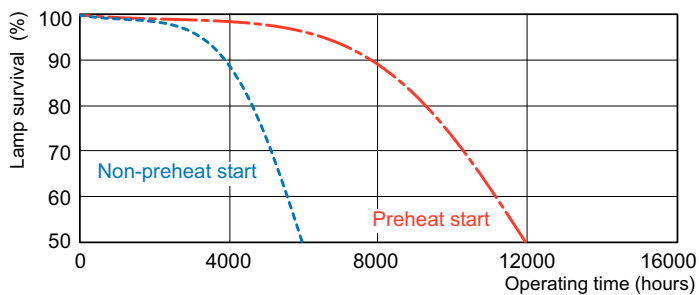

Levetid

Life Expectancy Diagram - MASTER TL5 Circular 40W/827 1CT/10

Life Expectancy Diagram - MASTER TL5 Circular 40W/827 1CT/10