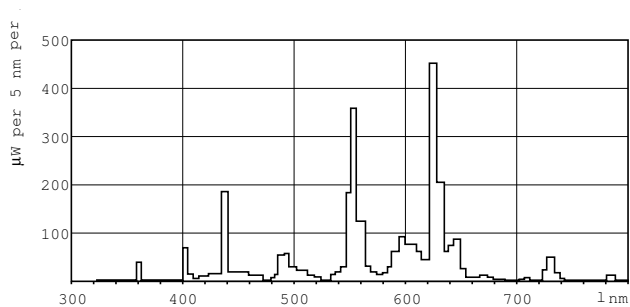

Numerator - Dozen per buitendoos	10
Materiaalnr. (12NC)	927965783013
Netto gewicht (per stuk)	111,000 g
ILCOS Code	FSCH-55/30/1B-L/P-2GX13-16

Waarschuwingen en veiligheid

- Het is uiterst onwaarschijnlijk dat een kapotte lamp ook maar enige invloed heeft op uw gezondheid. Als een lamp breekt, ventileer de kamer dan gedurende 30 minuten en ruim de scherven op, bij voorkeur met handschoenen. Doe de scherven in een afgesloten plastic zak en breng die naar uw plaatselijke afvalverwerking voor recycling. Gebruik geen stofzuiger.

Maatschets

TL5-C 55W/830

Product	D (max)	D (min)	E (min)	E (max)	I (min)	I (max)
MASTER TL5 Circular 55W/830 1CT/10	18 mm	14 mm	293 mm	305 mm	260 mm	272 mm

Fotometrische gegevens

Lichtkleur /830

Lichtkleur /830