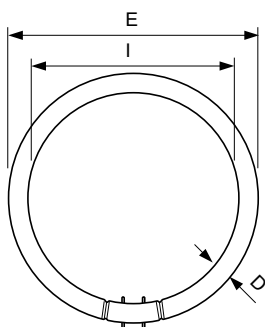

MASTER TL5 Circular

Productgegevens	
Volledige productcode	871150064279025
Productnaam voor bestelling	MASTER TL5 Circular 55W/830 1CT/10
EAN/UPC - Product	8711500642790
Bestelcode	64279025
Local Code	TL5C55W830
Numerator - Aantal per pak	1

Maatschets

TL5-C 55W/830

Product	D (max)	D (min)	E (min)	E (max)	I (min)	I (max)
MASTER TL5 Circular 55W/830 1CT/10	18 mm	14 mm	293 mm	305 mm	260 mm	272 mm

Fotometrische gegevens

Lichtkleur /830

Lichtkleur /830