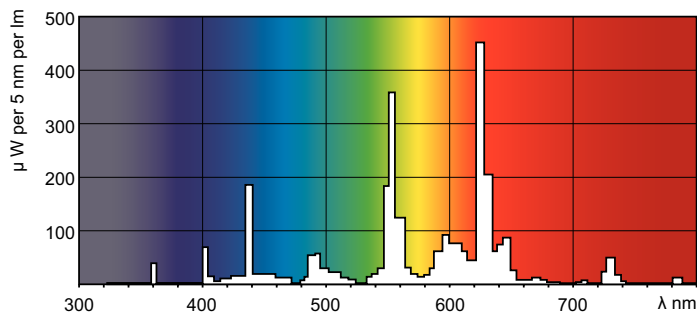

Eisen aan armatuurontwerp	
Kleurcode	830 [CCT of 3000K]
Lichtstroom (nom.)	4200 lm
Lichtstroom (opgegeven) (nom.)	4200 lm
Kleuraanduiding	Warmwit (WW)
Gecorreleerde kleurtemperatuur (nom.)	3000 K
Lichtrendement lamp (opgegeven) (nom.)	76 lm/W
Kleurweergave-index (max.)	85
Kleurweergave-index (min.)	80
Kleurweergave-index (nom.)	85
Lm-beh.fact 2kh vlg specs	91 %
Lm-beh.fact 4kh vlg specs	87 %

Maatschets

TL5-C 55W/830

Product	D (max)	D (min)	E (min)	E (max)	I (min)	I (max)
MASTER TL5 Circular 55W/830 1CT/10	18 mm	14 mm	293 mm	305 mm	260 mm	272 mm

Fotometrische gegevens

Lichtkleur /830

Lichtkleur /830