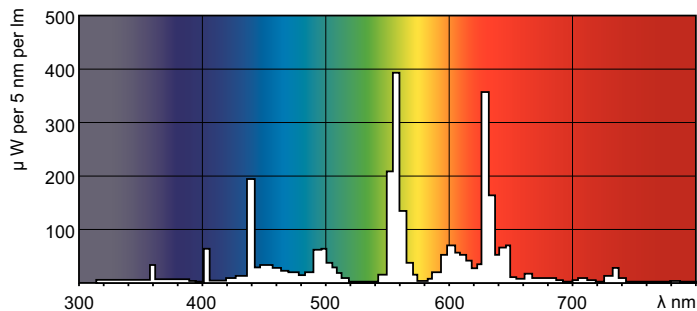

Dados técnicos de luminosidade	
Código da cor	841 [ CCT de 4100 K]
Fluxo luminoso (Nom.)	4200 lm
Fluxo luminoso (nominal) (Nom.)	4200 lm
Designação da cor	Cool White (CW)
Temperatura de cor correlacionada (Nom.)	4100 K
Eficiência luminosa (nominal) (Nom.)	76 lm/W
Índice de restituição cromática (Máx)	85
Índice de restituição cromática (Min.)	80
Índice de restituição cromática (Nom.)	85
Depreciação de 2000 horas	91 %

## Dados fotométricos