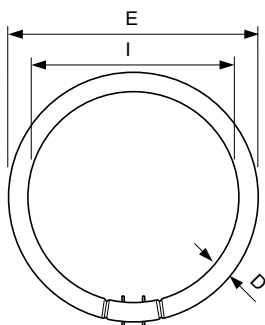

## Dados do produto

Código do produto completo	871150064251625
Nome de produto da encomenda	MASTER TL5 Circular 55W/840
	1CT/10
EAN/UPC – Produto	8711500642516
Código de encomenda	64251625
Numerador – Quantidade por embalagem	1

## Desenho dimensional

TL5-C 55W/840

Product	D (max)	D (min)	E (min)	E (max)	I (min)	I (max)
MASTER TL5 Circular 55W/840 1CT/10	18 mm	14 mm	293 mm	305 mm	260 mm	272 mm