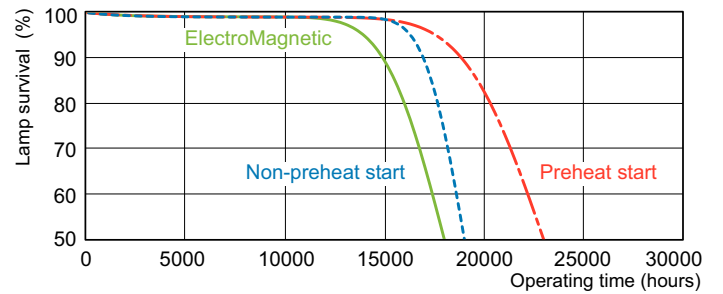

## Lifetime

TL-D Super 80 Life Expectancy 3 h cycle

TL-D Super 80 Life Expectancy 12 h cycle

TL-D Super 80 Lumen Maintenance 3 h + 12 h cycle