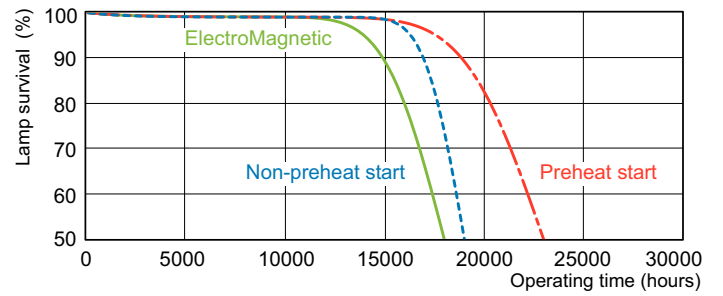

## Lifetime

TL-D Super 80 Life Expectancy 3 h cycle

TL-D Super 80 Life Expectancy 12 h cycle

TL-D Super 80 Lumen Maintenance 3 h + 12 h cycle