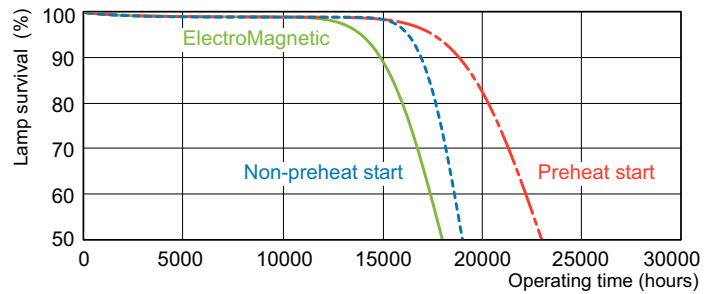

## Lifetime

TL-D Super 80 Life Expectancy 3 h cycle

TL-D Super 80 Life Expectancy 12 h cycle

TL-D Super 80 Lumen Maintenance 3 h + 12 h cycle