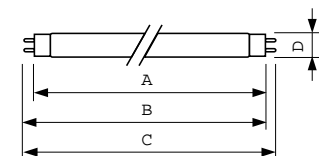

Temperatuur	
Ontwerptemperatuur (nom.)	25 °C

Regelsystemen en Dimmers	
Dimbaar	Ja

Goedkeuring en Toepassing	
Energie-efficiëntielabel (EEL)	A
Kwikhoud (Hg) (nom.)	3,0 mg

MASTER TL-D Xtreme

Energieverbruik kWh/1000 uur	42 kWh
Productgegevens	
Volledige productcode	871150055866440
Productnaam voor bestelling	MASTER TL-D Xtreme 36W/830 SLV
EAN/UPC - Product	8711500558664
Bestelcode	55866440
Local Code	TLDXTREME36W830

Numerator - Aantal per pak	1
Numerator - Dozen per buitendoos	25
Materiaalnr. (12NC)	927982383014
Netto gewicht (per stuk)	135,000 g
ILCOS Code	FD-36/30/1B-E-G13

Waarschuwingen en veiligheid

- Om de levensduur te realiseren die is gepubliceerd voor werking op 100%, mag niet lager gedimd worden dan 30%
- Om de gepubliceerde levensduur te realiseren, wordt bij gebruik op een elektromagnetisch VSA sterk aanbevolen alleen Philips S10 of S10E starters toe te passen (voor 18 W-types S2 of S2E) en bij lampvervanging nieuwe starters te installeren.
- Het is uiterst onwaarschijnlijk dat een kapotte lamp ook maar enige invloed heeft op uw gezondheid. Als een lamp breekt, ventileer de kamer dan gedurende 30 minuten en ruim de scherven op, bij voorkeur met handschoenen. Doe de scherven in een afgesloten plastic zak en breng die naar uw plaatselijke afvalverwerking voor recycling. Gebruik geen stofzuiger.

Maatschets

Product	D (max)	A (max)	B (max)	B (min)	C (max)
MASTER TL-D Xtreme 36W/830 SLV	28 mm	1199,4 mm	1206,5 mm	1204,1 mm	1213,6 mm

TL-D Xtreme 36W/830

Fotometrische gegevens

Lichtkleur /830

Lichtkleur /830