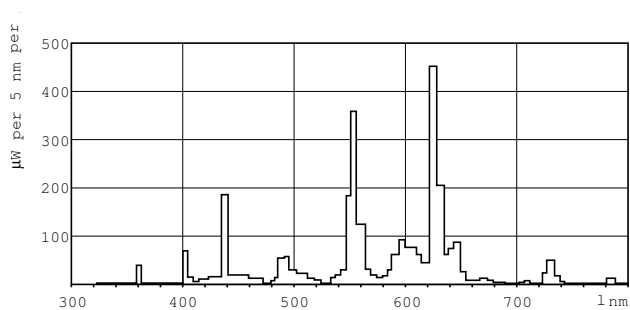

Product gegevens

Algemene informatie	
Lampvoet	G13 [Medium Bi-Pin Fluorescent]
Levensduur tot 50% uitval (nom.)	47000 h
Levensduur tot 50% uitval voorverwarmd (nom.)	79000 h
LSF 2kh vlg specs,12h-cycl	100 %
LSF 4kh vlg specs,12h-cycl	99 %
LSF 6kh vlg specs,12h-cycl	99 %
LSF 8kh vlg specs,12h-cycl	99 %
LSF 12kh vlg specs,12h-cycl	99 %
LSF 16kh vlg specs,12h-cycl	99 %
LSF 20kh vlg specs,12h-cycl	99 %
Eisen aan armatuurontwerp	
Kleurcode	830 [CCT of 3000K]
Lichtstroom (nom.)	3250 lm
Lichtstroom (opgegeven) (nom.)	3250 lm
Kleuraanduiding	Warmwit (WW)
Georreleerde kleurtemperatuur (nom.)	3000 K
Lichtrendement lamp (opgegeven) (nom.)	90 lm/W
Kleurweergave-index (nom.)	>80
Lm-beh.fact 2kh vlg specs	96 %

Numerator - Aantal per pak	1
Numerator - Dozen per buitendoos	25
Materiaalnr. (12NC)	927982383014
Netto gewicht (per stuk)	135,000 g
ILCOS Code	FD-36/30/1B-E-G13

Waarschuwingen en veiligheid

- Om de levensduur te realiseren die is gepubliceerd voor werking op 100%, mag niet lager gedimd worden dan 30%
- Om de gepubliceerde levensduur te realiseren, wordt bij gebruik op een elektromagnetisch VSA sterk aanbevolen alleen Philips S10 of S10E starters toe te passen (voor 18 W-types S2 of S2E) en bij lampvervanging nieuwe starters te installeren.
- Het is uiterst onwaarschijnlijk dat een kapotte lamp ook maar enige invloed heeft op uw gezondheid. Als een lamp breekt, ventileer de kamer dan gedurende 30 minuten en ruim de scherven op, bij voorkeur met handschoenen. Doe de scherven in een afgesloten plastic zak en breng die naar uw plaatselijke afvalverwerking voor recycling. Gebruik geen stofzuiger.

Maatschets

Product	D (max)	A (max)	B (max)	B (min)	C (max)
MASTER TL-D Xtreme 36W/830 SLV	28 mm	1199,4 mm	1206,5 mm	1204,1 mm	1213,6 mm

TL-D Xtreme 36W/830

Fotometrische gegevens

Lichtkleur /830

Lichtkleur /830