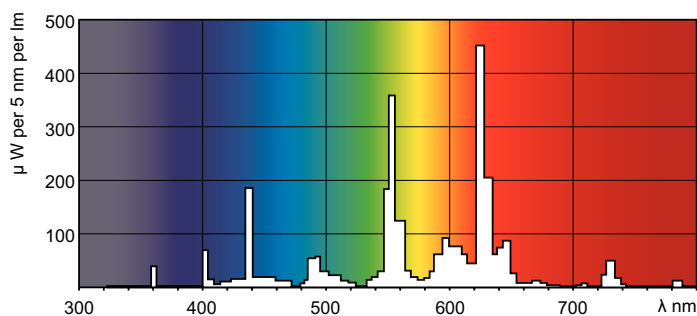

Product gegevens

Algemene informatie	
Lampvoet	G13 [Medium Bi-Pin Fluorescent]
Levensduur tot 50% uitval (nom.)	47000 h
Levensduur tot 50% uitval voorverwarmd (nom.)	79000 h
LSF 2kh vlg specs,12h-cycl	100 %
LSF 4kh vlg specs,12h-cycl	99 %
LSF 6kh vlg specs,12h-cycl	99 %
LSF 8kh vlg specs,12h-cycl	99 %
LSF 12kh vlg specs,12h-cycl	99 %
LSF 16kh vlg specs,12h-cycl	99 %
LSF 20kh vlg specs,12h-cycl	99 %
Eisen aan armatuurontwerp	
Kleurcode	830 [CCT of 3000K]
Lichtstroom (nom.)	3250 lm
Lichtstroom (opgegeven) (nom.)	3250 lm
Kleuraanduiding	Warmwit (WW)
Georreleerde kleurtemperatuur (nom.)	3000 K
Lichtrendement lamp (opgegeven) (nom.)	90 lm/W
Kleurweergave-index (nom.)	>80
Lm-beh.fact 2kh vlg specs	96 %

Lm-beh.fact 4kh vlg specs	95 %
Lm-beh.fact 6kh vlg specs	94 %
Lm-beh.fact 8kh vlg specs	93 %
Lm-beh.fact 12kh vlg specs	92 %
Lm-beh.fact 16kh vlg specs	91 %
Lm-beh.fact 20kh vlg specs	90 %

Bedrijfs- en Elektrische gegevens	
Power (Rated) (Nom)	36.0 W
Lampstroom (nom.)	0,430 A

Maatschets

Product	D (max)	A (max)	B (max)	B (min)	C (max)
MASTER TL-D Xtreme 36W/830 SLV	28 mm	1199,4 mm	1206,5 mm	1204,1 mm	1213,6 mm

TL-D Xtreme 36W/830

Fotometrische gegevens

Lichtkleur /830

Lichtkleur /830

MASTER TL-D Xtreme

Levensduur