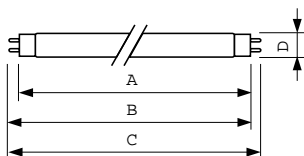

Rozměrové výkresy

Product	D (max)	A (max)	B (max)	B (min)	C (max)
MASTER TL-D Xtreme 36W/840 SLV	28 mm	1199,4 mm	1206,5 mm	1204,1 mm	1213,6 mm

TL-D Xtreme 36W/840

Fotometrické údaje

Barva světla /840

Barva světla /840