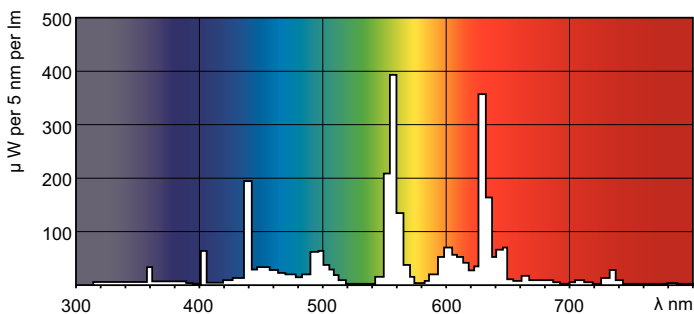

Light Technical	
Kód barvy	840 [CCT 4 000 K]
Světelný tok (jmen.)	3250 lm
Světelný tok (jmen.) (nom.)	3250 lm
Barevné konstrukce	Chladná bílá (CW)
Korelační teplota chromatičnosti (jmen.)	4000 K
Měrný výkon (jmen.) (nom.)	90 lm/W
Index barevného podání (jmen.)	>80
zz systému 2000h jmen.	96 %

Číslování – počet v balení	1
Číslování – balení v krabici	25
Materiál č. (12NC)	927982384014
Celková hmotnost (kus)	135,000 g
ILCOS Code	FD-36/40/1B-E-G13

Varování a bezpečnost

- Abyste dosáhli životnosti uváděné pro 100% světelný tok, nepoužívejte stmívání pod 30 %.
- Chcete-li dosáhnout uváděné životnosti, při používání s elektromagnetickými předřadníky důrazně doporučujeme používat pouze startery Philips S10 nebo S10E (pro 18W zdroje typy S2 nebo S2E) a po výměně zdroje nainstalovat nové startery.
- Je velmi nepravděpodobné, že by rozbití zdroje mělo jakýkoli vliv na vaše zdraví. Pokud se zdroj rozbije, vyvětrejte místnost po dobu 30 minut a odstraňte rozbité součásti, ideálně s použitím rukavic. Vložte je do uzavřeného plastového sáčku a ten zanechte do místního sběrného místa k recyklaci. Nepoužívejte vysavač.

Rozměrové výkresy

Product	D (max)	A (max)	B (max)	B (min)	C (max)
MASTER TL-D Xtreme 36W/840 SLV	28 mm	1199,4 mm	1206,5 mm	1204,1 mm	1213,6 mm

TL-D Xtreme 36W/840

Fotometrické údaje

Barva světla /840

Barva světla /840