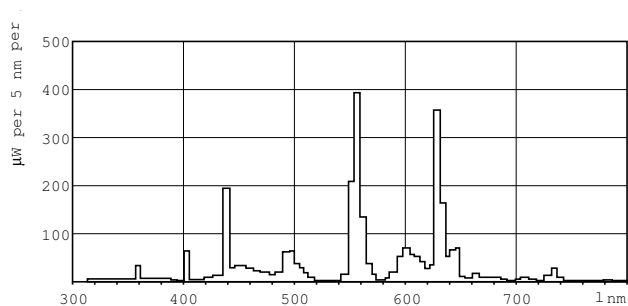

Číslování – počet v balení	1
Číslování – balení v krabici	25
Materiál č. (12NC)	927982384014
Celková hmotnost (kus)	135,000 g
ILCOS Code	FD-36/40/1B-E-G13

Varování a bezpečnost

- Abyste dosáhli životnosti uváděné pro 100% světelný tok, nepoužívejte stmívání pod 30 %.
- Chcete-li dosáhnout uváděné životnosti, při používání s elektromagnetickými předřadníky důrazně doporučujeme používat pouze startery Philips S10 nebo S10E (pro 18W zdroje typy S2 nebo S2E) a po výměně zdroje nainstalovat nové startery.
- Je velmi nepravděpodobné, že by rozbití zdroje mělo jakýkoli vliv na vaše zdraví. Pokud se zdroj rozbije, vyvětrejte místnost po dobu 30 minut a odstraňte rozbité součásti, ideálně s použitím rukavic. Vložte je do uzavřeného plastového sáčku a ten zanechte do místního sběrného místa k recyklaci. Nepoužívejte vysavač.

Rozměrové výkresy

Product	D (max)	A (max)	B (max)	B (min)	C (max)
MASTER TL-D Xtreme 36W/840 SLV	28 mm	1199,4 mm	1206,5 mm	1204,1 mm	1213,6 mm

TL-D Xtreme 36W/840

Fotometrické údaje

Barva světla /840

Barva světla /840