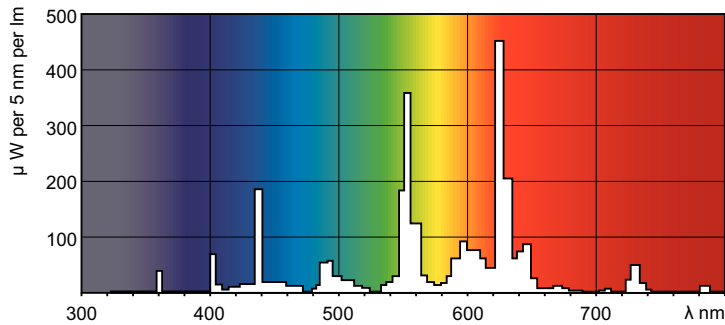

MASTER TL5 High Output Eco

MASTER TL5 HO Eco 20=24W/830 UNP/40

Met deze uiterst zuinige TL5-lamp (buisdiameter 16 mm) bespaart u een aanzienlijke hoeveelheid energie door eenvoudig de lampen een voor een te vervangen. De TL5 HO Eco-lamp is geoptimaliseerd voor installaties die een hoge lichtopbrengst vereisen en biedt een uitstekend lumenbehoud en kleurweergave. Toepassingen lopen uiteen van kantoren en industrie tot scholen en detailhandel.

Product gegevens

Algemene informatie	
Lampvoet	G5 [G5]
Eigenschappen	na [Not Applicable]

Gegevens lichttechniek	
Kleurcode	830 [CCT of 3000K]
Lichtstroom	1.950 lm
Kleuraanduiding	Warmwit (WW)
Gecorreleerde kleurtemperatuur (nom)	3000 K
Lichtrendement (gespec.) (nom.)	85 lm/W
Kleurweergave-index (CRI)	82

MASTER TL5 High Output Eco

Energieverbruik kWh/1.000 uur	22 kWh
Productgegevens	
Productnaam voor bestelling	MASTER TL5 HO Eco 20=24W/830 UNP/40
Volledige productnaam	MASTER TL5 HO Eco 20=24W/830 UNP/40
Full EOC	872790088084700
Bestelcode	8711500881304
Materiaalnr. (12NC)	927989983031

Fotometrische gegevens

Spectral Power Distribution Colour - MASTER TL5 HO Eco 20=24W/830 UNP/40

MASTER TL5 High Output Eco

Levensduur

Life Expectancy Diagram - MASTER TL5 HO Eco 20=24W/830 UNP/40

Life Expectancy Diagram - MASTER TL5 HO Eco 20=24W/830 UNP/40