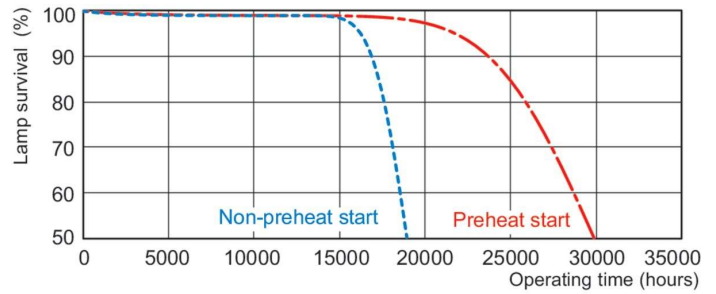

MASTER TL5 High Output Eco

Energieverbruik kWh/1.000 uur	22 kWh
Productgegevens	
Productnaam voor bestelling	MASTER TL5 HO Eco 20=24W/830 UNP/40
Volledige productnaam	MASTER TL5 HO Eco 20=24W/830 UNP/40
Full EOC	872790088084700
Bestelcode	8711500881304
Materiaalnr. (12NC)	927989983031

Fotometrische gegevens

Spectral Power Distribution Colour - MASTER TL5 HO Eco 20=24W/830 UNP/40

MASTER TL5 High Output Eco

Levensduur

Life Expectancy Diagram - MASTER TL5 HO Eco 20=24W/830 UNP/40

Life Expectancy Diagram - MASTER TL5 HO Eco 20=24W/830 UNP/40