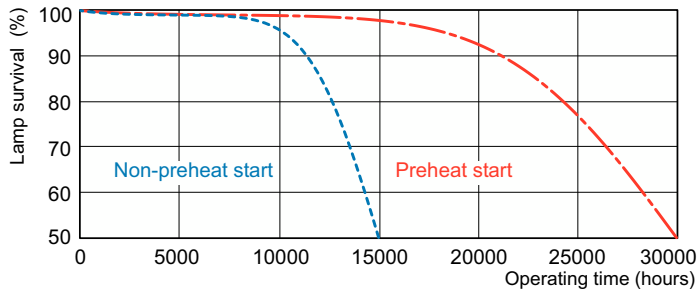

MASTER TL5 High Output Eco

Energieverbruik kWh/1.000 uur	22 kWh
Productgegevens	
Productnaam voor bestelling	MASTER TL5 HO Eco 20=24W/830 UNP/40
Volledige productnaam	MASTER TL5 HO Eco 20=24W/830 UNP/40
Full EOC	872790088084700
Bestelcode	8711500881304
Materiaalnr. (12NC)	927989983031

Fotometrische gegevens

Spectral Power Distribution Colour - MASTER TL5 HO Eco 20=24W/830 UNP/40

MASTER TL5 High Output Eco

Levensduur

Life Expectancy Diagram - MASTER TL5 HO Eco 20=24W/830 UNP/40

Life Expectancy Diagram - MASTER TL5 HO Eco 20=24W/830 UNP/40