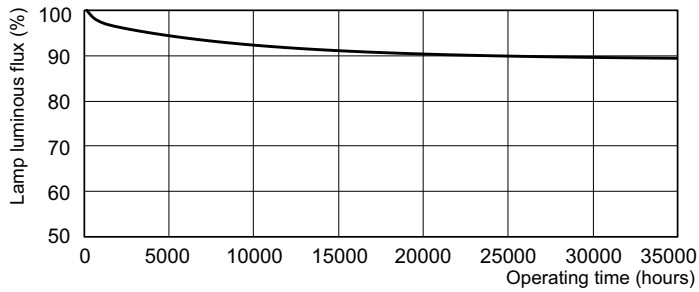

MASTER TL5 High Output Eco

Energieverbruik kWh/1.000 uur	22 kWh
Productgegevens	
Productnaam voor bestelling	MASTER TL5 HO Eco 20=24W/830 UNP/40
Volledige productnaam	MASTER TL5 HO Eco 20=24W/830 UNP/40
Full EOC	872790088084700
Bestelcode	8711500881304
Materiaalnr. (12NC)	927989983031

Fotometrische gegevens

Spectral Power Distribution Colour - MASTER TL5 HO Eco 20=24W/830 UNP/40

MASTER TL5 High Output Eco

Levensduur

Life Expectancy Diagram - MASTER TL5 HO Eco 20=24W/830 UNP/40

Life Expectancy Diagram - MASTER TL5 HO Eco 20=24W/830 UNP/40