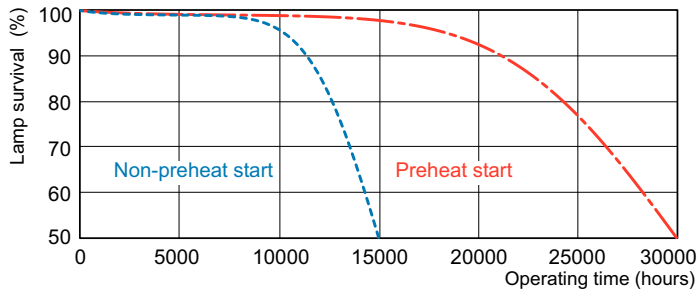

MASTER TL5 HO 90 De Luxe

Okres eksploatacji

Life Expectancy Diagram - MASTER TL5 HO 90 De Luxe 49W/940 1SL20

Lumen Maintenance Diagram - MASTER TL5 HO 90 De Luxe 49W/940 1SL20