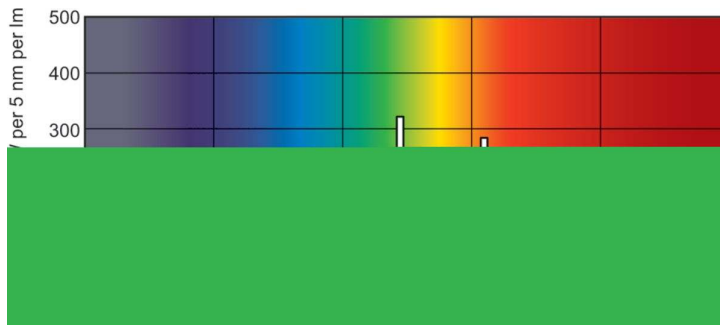

MASTER TL5 HO 90 De Luxe

MASTER TL5 HO 90 De Luxe 49W/940 1SL/20

Światłówka TL5 High Output (o średnicy bańki 16 mm) wyróżnia się doskonałym oddawaniem barw ($RA > 90$). Oznacza to, że kolory zachowują bardziej naturalny wygląd, wydają się bogate, głębokie i nasycone jak w świetle dziennym. Lampa jest przeznaczona do zastosowań, w których priorytetem jest wierność oddawania barw: w przemyśle poligraficznym, bibliotekach, muzeach, szpitalach oraz sklepach (jubilerskich, kwiatarniach, odzieżowych, tekstylnych, z wyrobami skórzanymi, z wykładzinami podłogowymi itd.).

Dane produktu

Informacje ogólne		Eksploatacja i połączenie elektryczne	
Podstawa-nasadka	G5 [G5]	Zużycie energii	49,2 W
		Lamp Current (Nom)	0,255 A
Dane techniczne oświetlenia		Układy sterowania i ściemnianie	
Kod barwy	940 [CCT of 4000K]	Z możliwością przyciemniania	Tak
Strumień Świetlny	4 200 lm		
Oznaczenie koloru	Chłodny biały (CW)		
Współrzędna Chromatyczności X (Nom)	380		
Współrzędna Chromatyczności Y (Nom)	380		
Skorelowana Temperatura Barwowa (Nom)	4000 K		
Skuteczność świetlna (znamionowa) (Nom)	76 lm/W		
Wskaźnik oddawania barw (CRI)	91		
		Mechanika i korpus	
		Kształt bańki	T5 [16 mm (T5)]
		Certyfikaty i zastosowania	
		Zawartość rtęci (Hg) (Nom)	1,4 mg

MASTER TL5 HO 90 De Luxe

Zużycie energii elektrycznej w kWh/1000 h	54 kWh
Dane techniczne produktu	
Nazwa produktu na zamówieniu	MASTER TL5 HO 90 De Luxe 49W/940 1SL20
Pełna nazwa produktu	MASTER TL5 HO 90 De Luxe 49W/940 1SL/20
Full EOC	871150086897800

Rysunki techniczne

Product	D (max)	A (max)	B (max)	B (min)	C (max)
MASTER TL5 HO 90 De Luxe 49W/940 1SL20	17 mm	1 449,0 mm	1 456,1 mm	1 453,7 mm	1 463,2 mm

Dane fotometryczne

Spectral Power Distribution Colour - MASTER TL5 HO 90 De Luxe 49W/940 1SL20