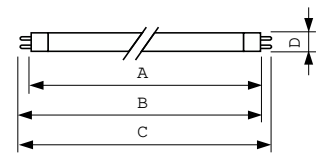

Dane produktu

Informacje ogólne		Eksploatacja i połączenie elektryczne	
Podstawa-nasadka	G5 [G5]	Zużycie energii	49,2 W
		Lamp Current (Nom)	0,255 A
Dane techniczne oświetlenia		Układy sterowania i ściemnianie	
Kod barwy	940 [CCT of 4000K]	Z możliwością przyciemniania	Tak
Strumień Świetlny	4 200 lm		
Oznaczenie koloru	Chłodny biały (CW)		
Współrzędna Chromatyczności X (Nom)	380		
Współrzędna Chromatyczności Y (Nom)	380		
Skorelowana Temperatura Barwowa (Nom)	4000 K		
Skuteczność świetlna (znamionowa) (Nom)	76 lm/W		
Wskaźnik oddawania barw (CRI)	91		
		Mechanika i korpus	
		Kształt bańki	T5 [16 mm (T5)]
		Certyfikaty i zastosowania	
		Zawartość rtęci (Hg) (Nom)	1,4 mg

Rysunki techniczne

Product	D (max)	A (max)	B (max)	B (min)	C (max)
MASTER TL5 HO 90 De Luxe 49W/940 1SL20	17 mm	1 449,0 mm	1 456,1 mm	1 453,7 mm	1 463,2 mm

Dane fotometryczne

Spectral Power Distribution Colour - MASTER TL5 HO 90 De Luxe 49W/940 1SL20