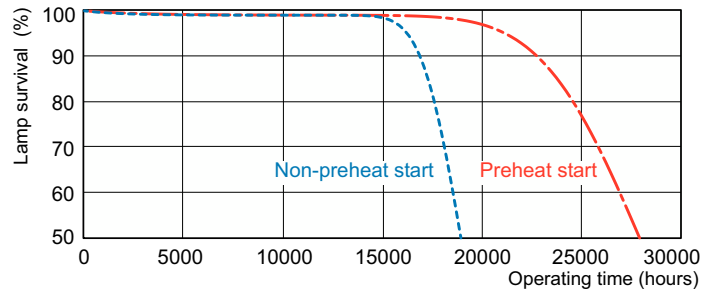

MASTER TL5 HO 90 De Luxe

Okres eksploatacji

Life Expectancy Diagram - MASTER TL5 HO 90 De Luxe 49W/940 1SL20

Lumen Maintenance Diagram - MASTER TL5 HO 90 De Luxe 49W/940 1SL20